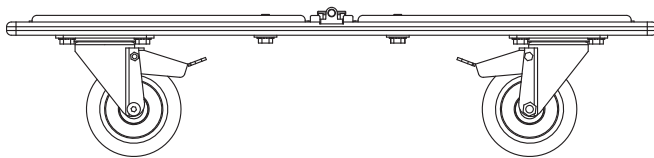

スピーカー「STM S118」を1台ずつ運搬するための台車です。

仕様

適合スピーカー	STM S118
取付可能スピーカー台数	1台 (STM S118)
仕上げ	素材: Wood 色: 黒 (マンセルN1.0近似色) フィニッシュ: 艶消塗装
同梱品	下図 (同梱品一覧) 参照
寸法 (W x H x D)	575 x 158 x 688 mm
質量	10 kg

外観図

同梱品

使用例

SCALE: 1/8

(単位: mm)