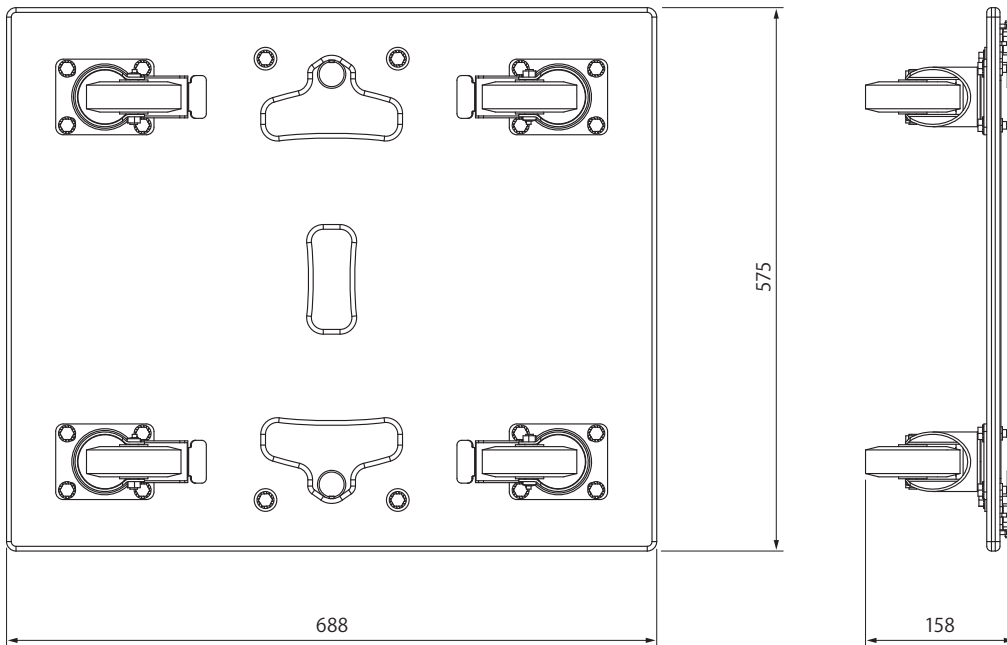

スピーカー「STM S118」を1台ずつ運搬するための台車です。

仕様

適合スピーカー	STM S118
取付可能スピーカー台数	1台 (STM S118)
仕上げ	素材: Wood 色: 黒 (マンセルN1.0近似色) フィニッシュ: 艶消塗装
同梱品	下図 (同梱品一覧) 参照
寸法 (W x H x D)	575 x 158 x 688 mm
質量	10 kg

外観図

同梱品

使用例

SCALE: 1/8

(単位: mm)