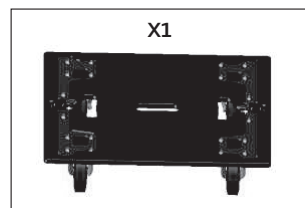

スピーカー「STM S118」を1台ずつ運搬するための台車です。

仕様

適合スピーカー	STM S118
取付可能スピーカー台数	1台 (STM S118)
仕上げ	素材: Wood 色: 黒 (マンセルN1.0近似色) フィニッシュ: 艶消塗装
同梱品	下図 (同梱品一覧) 参照
寸法 (W x H x D)	575 x 158 x 688 mm
質量	10 kg

外観図

同梱品

使用例

SCALE: 1/8

(単位: mm)