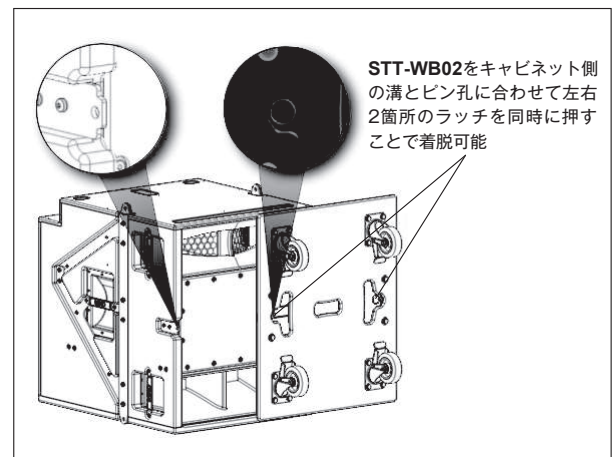

スピーカー「STM S118」を1台ずつ運搬するための台車です。

仕様

適合スピーカー	STM S118
取付可能スピーカー台数	1台 (STM S118)
仕上げ	素材: Wood 色: 黒 (マンセルN1.0近似色) フィニッシュ: 艶消塗装
同梱品	下図 (同梱品一覧) 参照
寸法 (W x H x D)	575 x 158 x 688 mm
質量	10 kg

外観図

同梱品

使用例

SCALE: 1/8

(単位: mm)