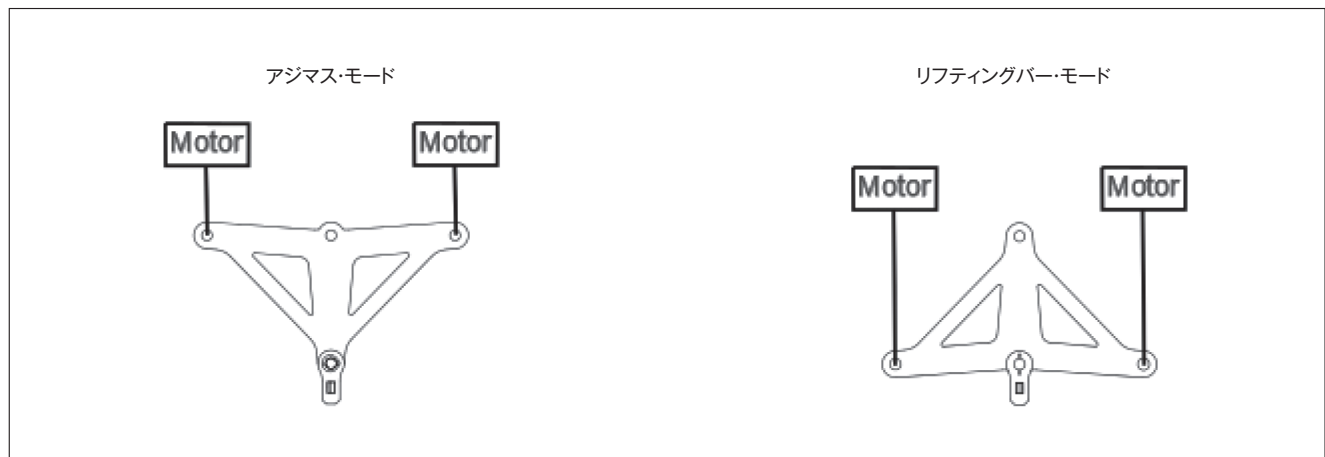

STMシリーズを電動ホイストでフライングした際、
リギングしたままアレイをパンニングすることができる金具です。

仕様

仕上げ	素材: Steel 700 MC 色: 黒 (マンセルN1.5近似色) フィニッシュ: 艶消塗装
同梱品	下図 (同梱品一覧) 参照
寸法 (W x H x D)	775 x 515 x 127 mm
質量	24 kg

外観図

使用例

SCALE: 1/10

(単位: mm)