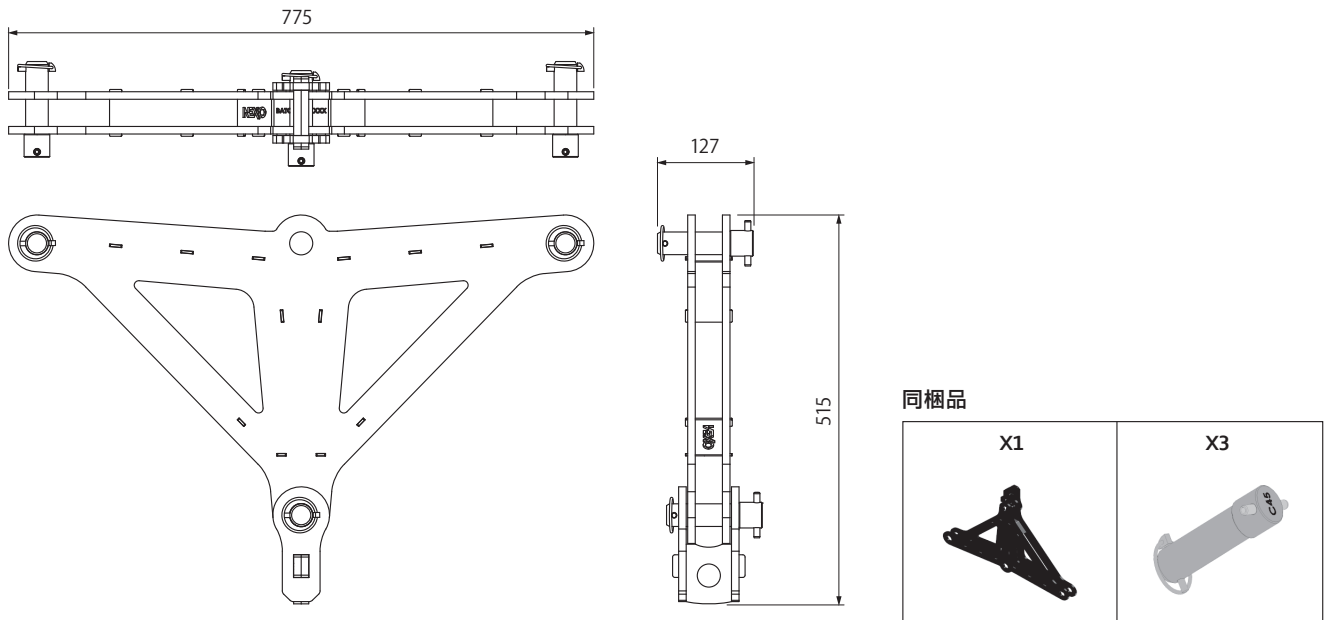

STMシリーズを電動ホイストでフライングした際、
リギングしたままアレイをパンニングすることができる金具です。

仕様

仕上げ	素材: Steel 700 MC 色: 黒 (マンセルN1.5近似色) フィニッシュ: 艶消塗装
同梱品	下図 (同梱品一覧) 参照
寸法 (W x H x D)	775 x 515 x 127 mm
質量	24 kg

外観図

使用例

SCALE: 1/10

(単位: mm)