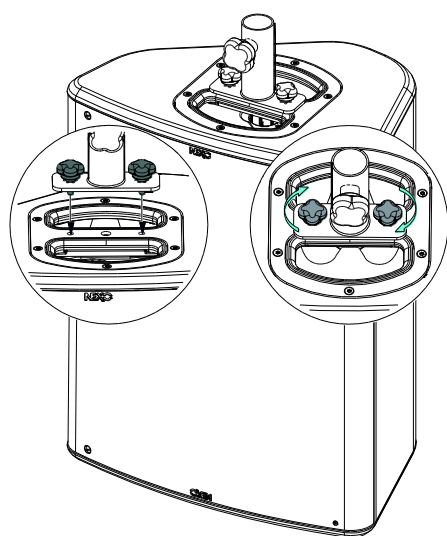

Adaptateur pour pied d'enceinte

Contenu :

<p>X1</p>	<p>X2 KNOBM6-P3195</p>	<p>X2 VTXCHC-P4452 M6x16</p>
------------------	--	---

Poids : 0.5 kg / 1.5 lb

Dimensions :

Consignes de sécurité :

Choisissez des fixations et un emplacement d'installation supportant au moins 4 fois le poids de l'ensemble.

Vérifier périodiquement les assemblages.

Utilisation :

Avec l'enceinte

Avec HBRK

Avec VBRK

- NEXO ne peut pas accepter la responsabilité d'accidents causés par un facteur autre qu'un défaut de ce produit.
- Merci de se référer au site internet nexo-sa.com pour obtenir la dernière version de cette fiche.