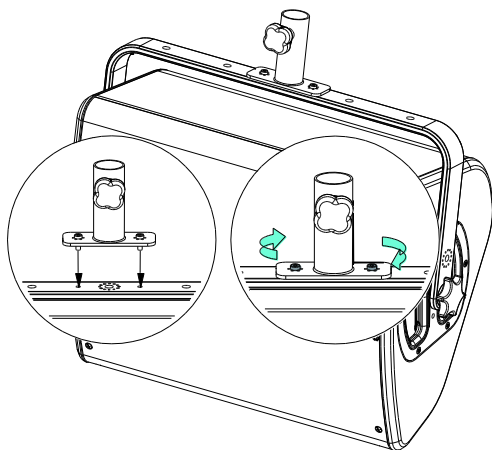

Dimensions :

Consignes de sécurité :

Choisissez des fixations et un emplacement d'installation supportant au moins 4 fois le poids de l'ensemble.

Vérifier périodiquement les assemblages.

Utilisation :

Avec HBRK

Avec VBRK

- NEXO ne peut pas accepter la responsabilité d'accidents causés par un facteur autre qu'un défaut de ce produit.
- Merci de se référer au site internet nexo-sa.com pour obtenir la dernière version de cette fiche.

NEXO

nexo-sa.com

ZA du Pre de la Dame Jeanne
60128 PLAILLY - France

- Lire cette fiche avant utilisation.
- Conserver cette fiche.
- Respecter les avertissements.