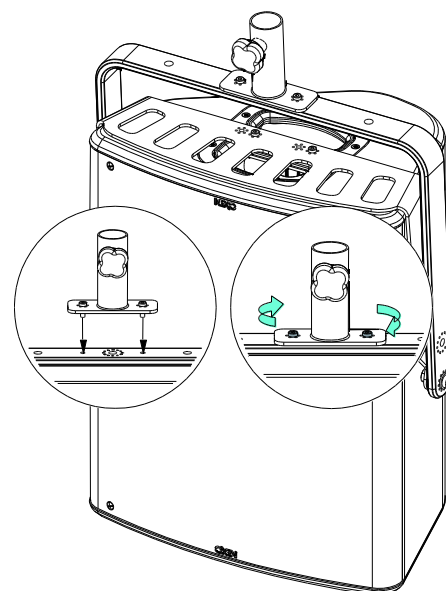

Adaptateur pour pied d'enceinte

Contenu :

<p>X1</p>	<p>X2 KNOBM6-P3195</p>	<p>X2 VTXCHC-P4452 M6x16</p>
------------------	--	---

Poids : 0.5 kg / 1.5 lb

Dimensions :

Consignes de sécurité :

Choisissez des fixations et un emplacement d'installation supportant au moins 4 fois le poids de l'ensemble.

Vérifier périodiquement les assemblages.

Utilisation :

Avec l'enceinte

Avec HBRK

Avec VBRK

- NEXO ne peut pas accepter la responsabilité d'accidents causés par un facteur autre qu'un défaut de ce produit.
- Merci de se référer au site internet nexo-sa.com pour obtenir la dernière version de cette fiche.