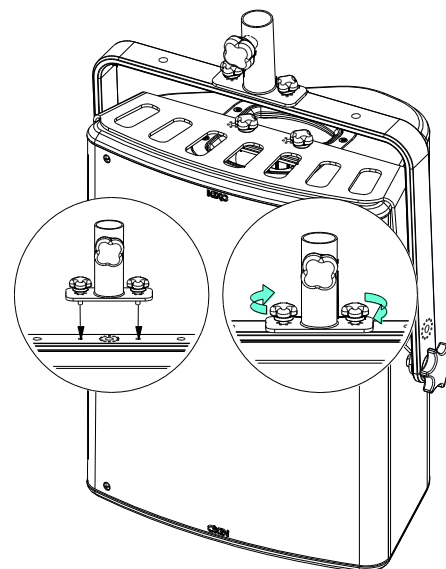

Adaptateur pour pied d'enceinte

Contenu :

<p>X1</p>	<p>X2 KNOBM6-P3195</p>	<p>X2 VTXCHC-P4452 M6x16</p>
------------------	--	---

Poids : 0.5 kg / 1.5 lb

Dimensions :

Consignes de sécurité :

Choisissez des fixations et un emplacement d'installation supportant au moins 4 fois le poids de l'ensemble.

Vérifier périodiquement les assemblages.

Utilisation :

Avec l'enceinte

Avec HBRK

Avec VBRK

- NEXO ne peut pas accepter la responsabilité d'accidents causés par un facteur autre qu'un défaut de ce produit.
- Merci de se référer au site internet nexo-sa.com pour obtenir la dernière version de cette fiche.