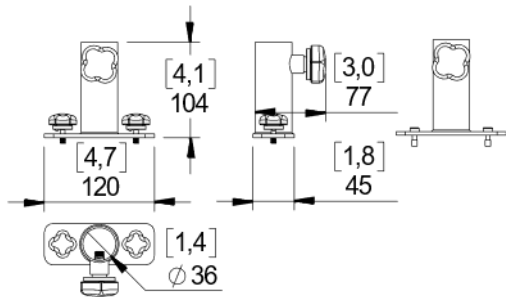

Adaptateur pour pied d'enceinte

Contenu :

<p>X1</p>	<p>X2 KNOBM6-P3195</p>	<p>X2 VTXCHC-P4452 M6x16</p>
------------------	--	---

Poids : 0.5 kg / 1.5 lb

Dimensions :

Consignes de sécurité :

Choisissez des fixations et un emplacement d'installation supportant au moins 4 fois le poids de l'ensemble.