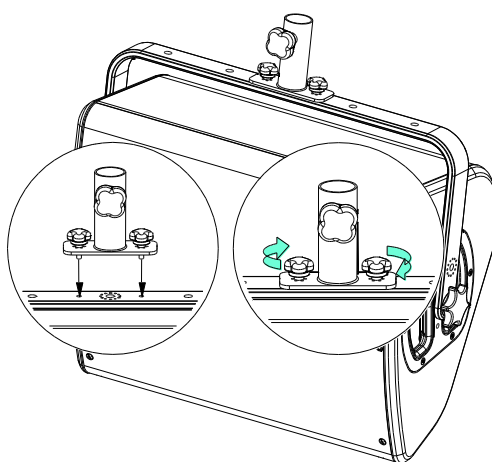

Adaptateur pour pied d'enceinte

Contenu :

<p>X1</p>	<p>X2 KNOBM6-P3195</p>	<p>X2 VTXCHC-P4452 M6x16</p>
------------------	--	---

Poids : 0.5 kg / 1.5 lb

Dimensions :

Consignes de sécurité :

Choisissez des fixations et un emplacement d'installation supportant au moins 4 fois le poids de l'ensemble.

Vérifier périodiquement les assemblages.

Utilisation :

Avec l'enceinte

Avec HBRK

Avec VBRK

- NEXO ne peut pas accepter la responsabilité d'accidents causés par un facteur autre qu'un défaut de ce produit.
- Merci de se référer au site internet nexo-sa.com pour obtenir la dernière version de cette fiche.