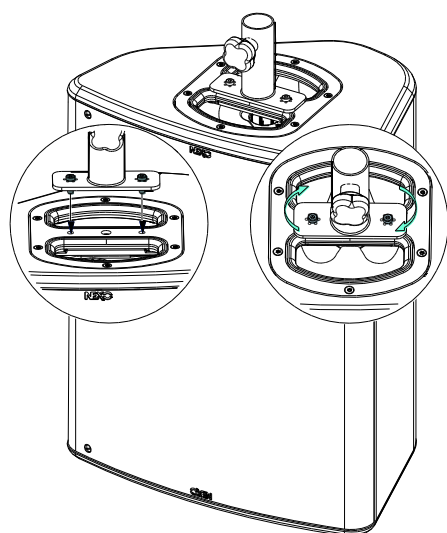

Dimensions :

Consignes de sécurité :

Choisissez des fixations et un emplacement d'installation supportant au moins 4 fois le poids de l'ensemble.

Vérifier périodiquement les assemblages.

Utilisation :

Avec HBRK

Avec VBRK

- NEXO ne peut pas accepter la responsabilité d'accidents causés par un facteur autre qu'un défaut de ce produit.
- Merci de se référer au site internet nexo-sa.com pour obtenir la dernière version de cette fiche.

NEXO

nexo-sa.com

ZA du Pre de la Dame Jeanne
60128 PLAILLY - France

- Lire cette fiche avant utilisation.
- Conserver cette fiche.
- Respecter les avertissements.