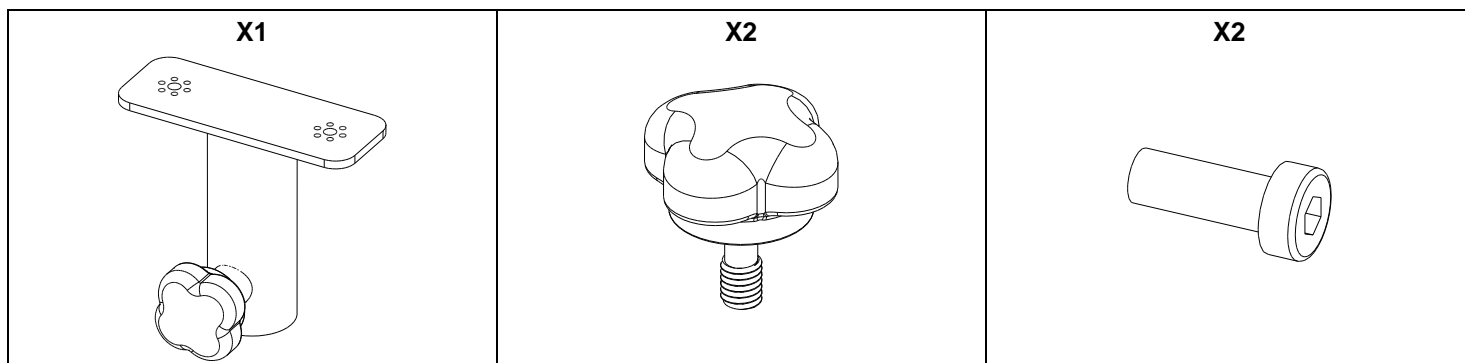

## Adaptateur pour pied d'enceinte

### Contenu :

Poids : 0.5 kg / 1.5 lb

## Dimensions :