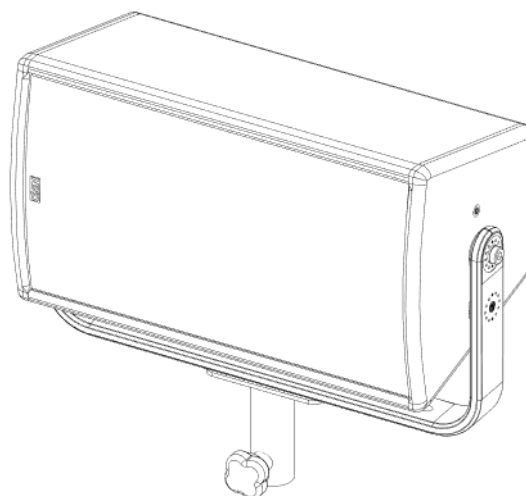

## Adaptateur pour pied d'enceinte

### Contenu :

Poids : 0.5 kg / 1.5 lb

## Dimensions :