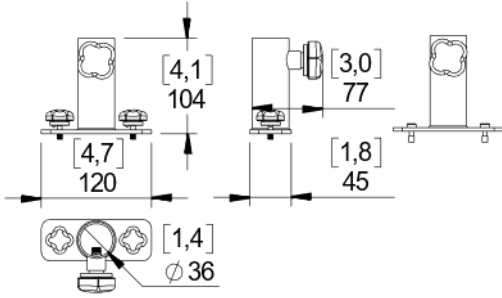

## Adaptateur pour pied d'enceinte

### Contenu :

Poids : 0.5 kg / 1.5 lb

## Dimensions :