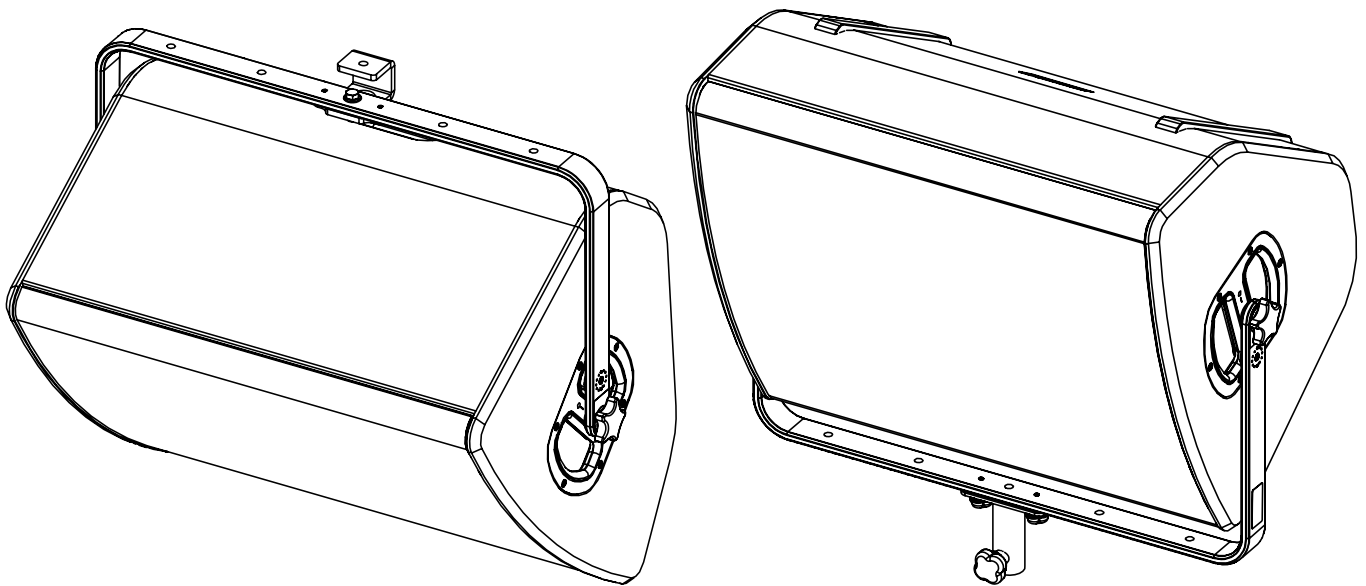

## Lyre Horizontale 680mm

### Contenu :

 <p>X1</p>	 <p>X2 KNOBM10-P3783</p>	 <p>X2 VXTCHC-P4499 M10x30</p>	 <p>X2 VRA10N</p>
---	---	--	--

Poids : 2.2 kg / 4.9 lb

## Dimensions: