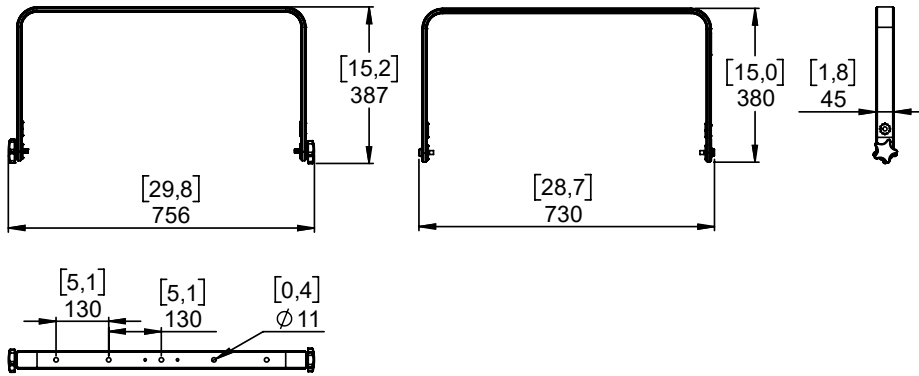

## Lyre Horizontale 680mm

### Contenu :

 <p>X1</p>	 <p>X2 KNOBM10-P3783</p>	 <p>X2 VXTCHC-P4499 M10x30</p>	 <p>X2 VRA10N</p>
---	---	--	--

Poids : 2.2 kg / 4.9 lb

## Dimensions: