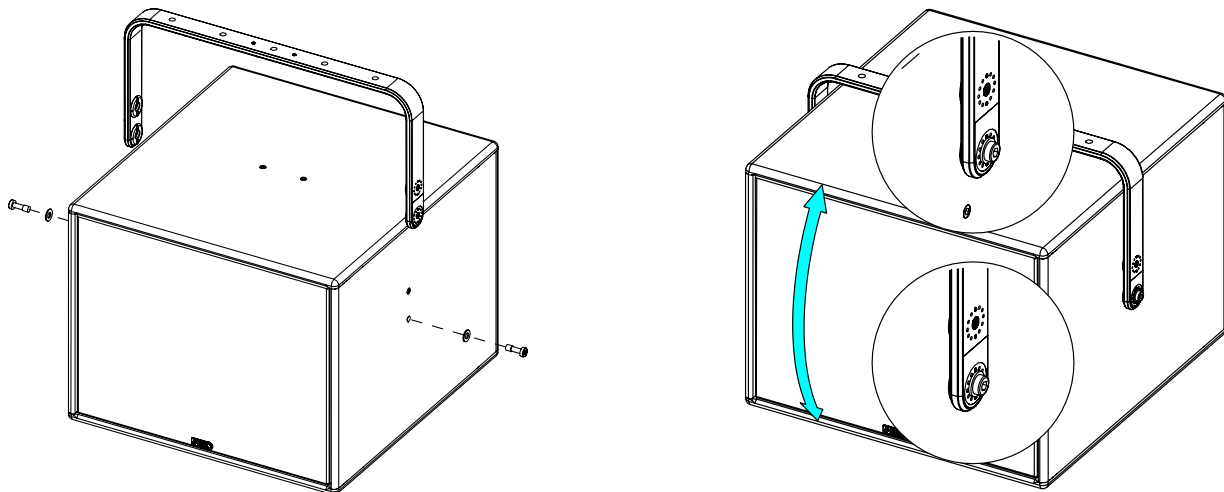

Lyre horizontale 535mm

Contenu :

Poids : 1.5 kg / 3.3 lb

Dimensions:

Sécurité

Pour une installation permanente, utiliser uniquement la visserie fournie (les vis sont pré-enroulées de frein filet).

Choisissez des fixations et un emplacement d'installation supportant au moins 4 fois le poids de l'ensemble.

Vérifier périodiquement les assemblages.

Utilisation :

Placer HBRK535 sur ePS10 ou P12, utiliser uniquement la visserie fournie. Serrer correctement.

Placer HBRK535 sur eLS600 (2 positions). Utiliser uniquement la visserie fournie, serrer correctement.