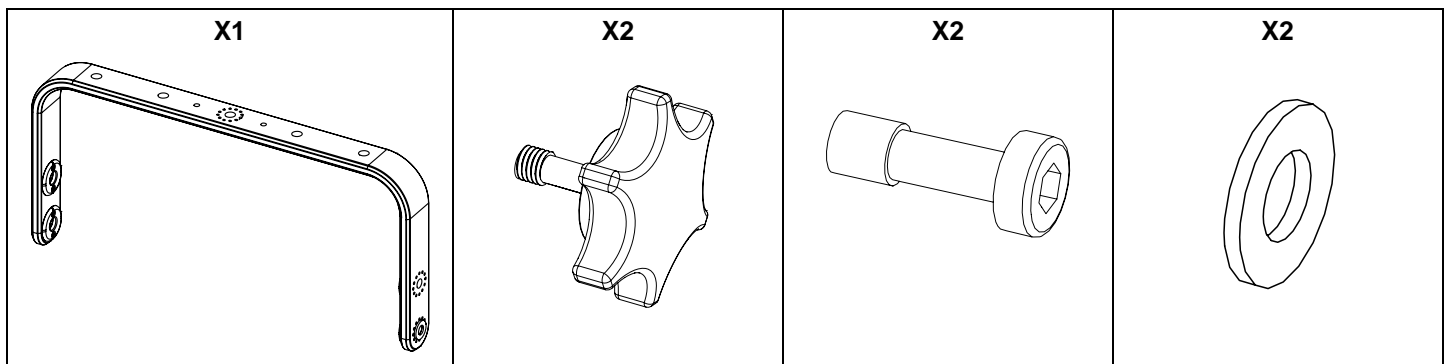

Lyre horizontale 535mm

Contenu :

Poids : 1.5 kg / 3.3 lb

Dimensions:

Sécurité

Pour une installation permanente, utiliser uniquement la visserie fournie (les vis sont pré-enroulées de frein filet).

Choisissez des fixations et un emplacement d'installation supportant au moins 4 fois le poids de l'ensemble.

Vérifier périodiquement les assemblages.

Utilisation :

Placer HBRK535 sur ePS10 ou P12, utiliser uniquement la visserie fournie. Serrer correctement.

Placer HBRK535 sur eLS600 (2 positions). Utiliser uniquement la visserie fournie, serrer correctement.