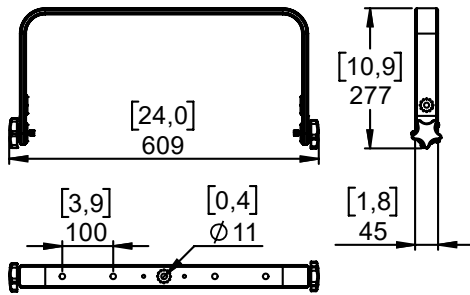

Lyre horizontale 535mm

Contenu :

Poids : 1.5 kg / 3.3 lb

Dimensions:

Sécurité

Pour une installation permanente, utiliser uniquement la visserie fournie (les vis sont pré-enroulées de frein filet).

Choisissez des fixations et un emplacement d'installation supportant au moins 4 fois le poids de l'ensemble.

Vérifier périodiquement les assemblages.

Utilisation :

Placer HBRK535 sur ePS10 ou P12, utiliser uniquement la visserie fournie. Serrer correctement.

Placer HBRK535 sur eLS600 (2 positions). Utiliser uniquement la visserie fournie, serrer correctement.