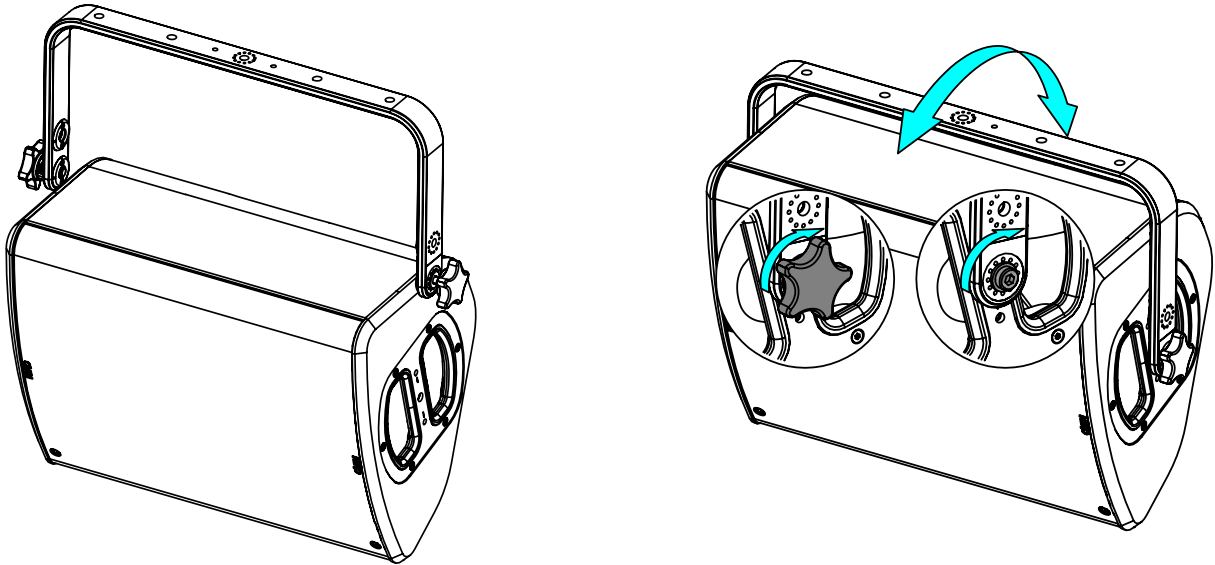

Lyre horizontale 535mm

Contenu :

Poids : 1.5 kg / 3.3 lb

Dimensions:

Sécurité

Pour une installation permanente, utiliser uniquement la visserie fournie (les vis sont pré-enroulées de frein filet).

Choisissez des fixations et un emplacement d'installation supportant au moins 4 fois le poids de l'ensemble.

Vérifier périodiquement les assemblages.

Utilisation :

Placer HBRK535 sur ePS10 ou P12, utiliser uniquement la visserie fournie. Serrer correctement.

Placer HBRK535 sur eLS600 (2 positions). Utiliser uniquement la visserie fournie, serrer correctement.