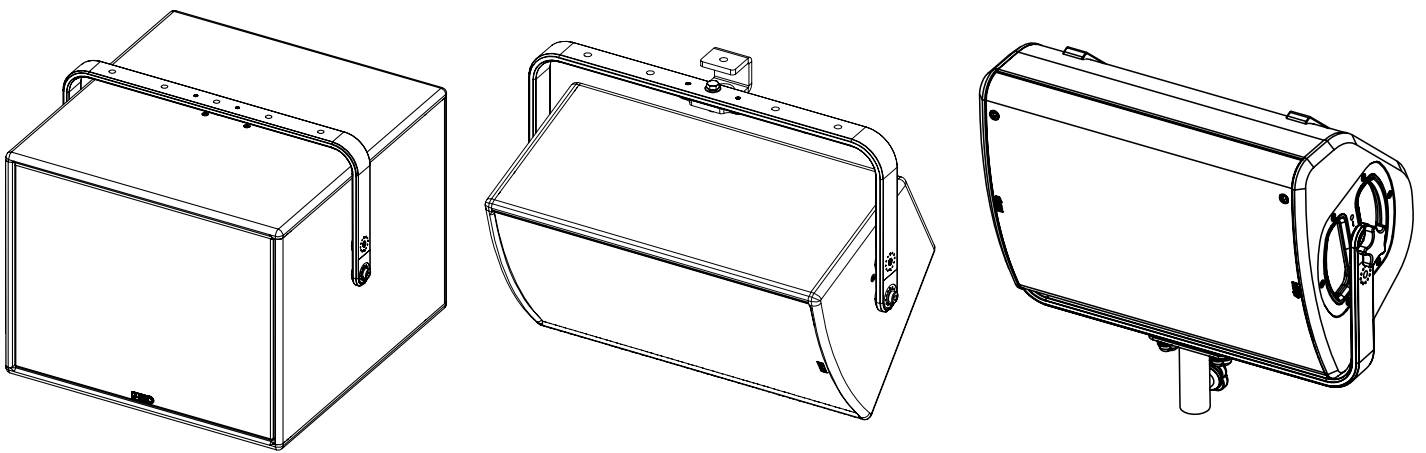

Lyre horizontale 535mm

Contenu :

Poids : 1.5 kg / 3.3 lb

Dimensions:

Sécurité

Pour une installation permanente, utiliser uniquement la visserie fournie (les vis sont pré-enroulées de frein filet).

Choisissez des fixations et un emplacement d'installation supportant au moins 4 fois le poids de l'ensemble.

Vérifier périodiquement les assemblages.

Utilisation :

Placer HBRK535 sur ePS10 ou P12, utiliser uniquement la visserie fournie. Serrer correctement.

Placer HBRK535 sur eLS600 (2 positions). Utiliser uniquement la visserie fournie, serrer correctement.