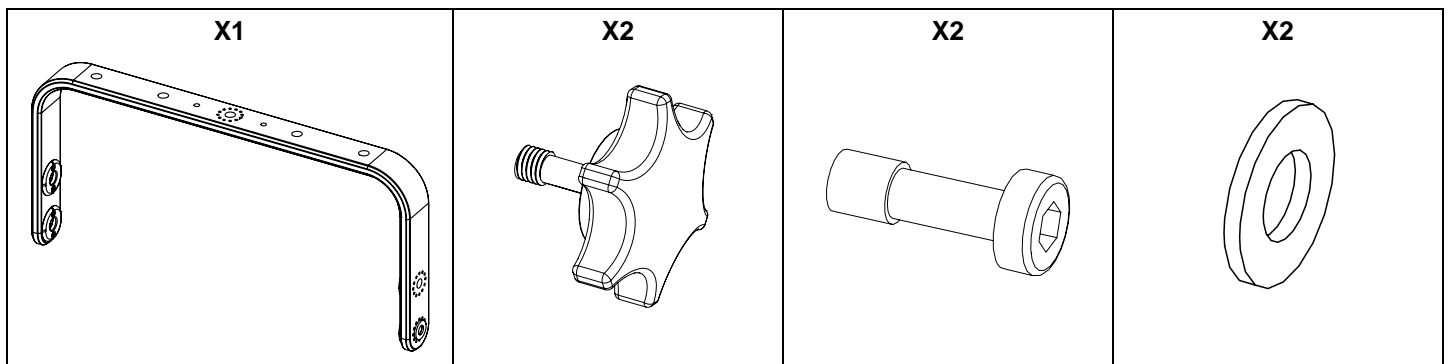

Lyre horizontale 425mm

Contenu :

Poids : 1.2 kg / 2.6 lb

Dimensions:

Sécurité

Pour une installation permanente, utiliser uniquement la visserie fournie (les vis sont pré-enroulées de frein filet).

Choisissez des fixations et un emplacement d'installation supportant au moins 4 fois le poids de l'ensemble.

Vérifier périodiquement les assemblages.

Utilisation :

Placer HBRK425 sur P8 ou ePS8, utiliser uniquement la visserie fournie. Serrer correctement.

Placer HBRK425 sur eLS400 (2 positions). Utiliser uniquement la visserie fournie, serrer correctement.