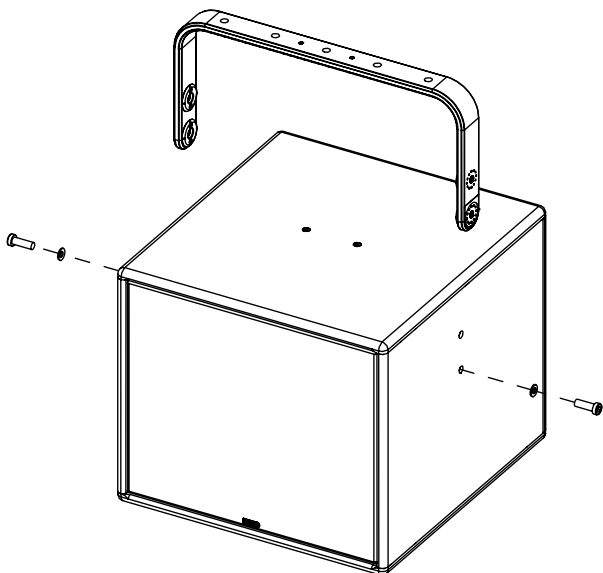

Lyre horizontale 425mm

Contenu :

Poids : 1.2 kg / 2.6 lb

Dimensions:

Sécurité

Pour une installation permanente, utiliser uniquement la visserie fournie (les vis sont pré-enroulées de frein filet).

Choisissez des fixations et un emplacement d'installation supportant au moins 4 fois le poids de l'ensemble.

Vérifier périodiquement les assemblages.

Utilisation :

Placer HBRK425 sur P8 ou ePS8, utiliser uniquement la visserie fournie. Serrer correctement.

Placer HBRK425 sur eLS400 (2 positions). Utiliser uniquement la visserie fournie, serrer correctement.