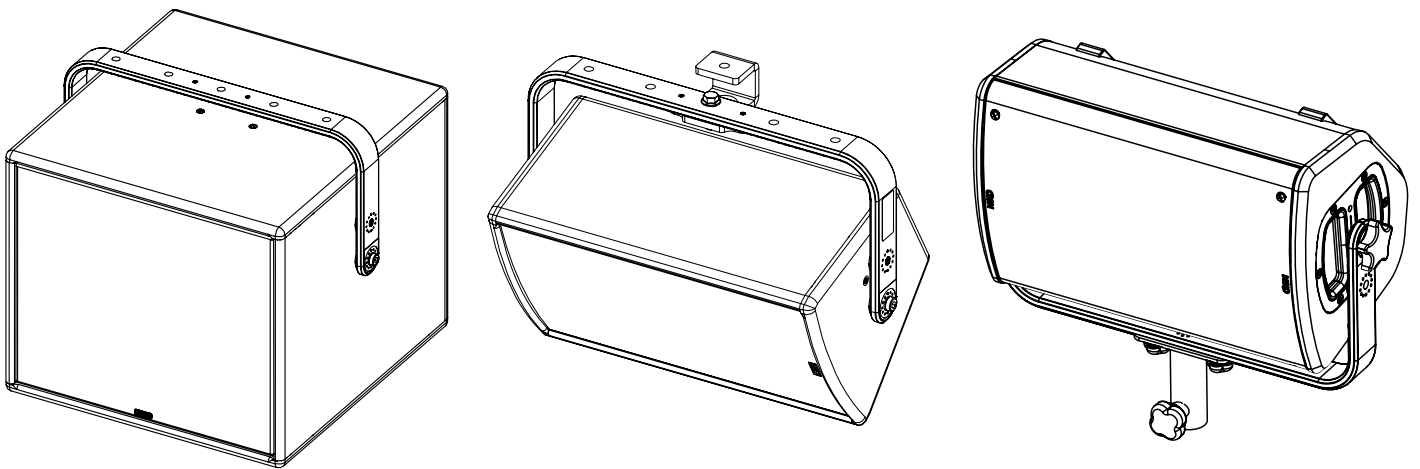

Lyre horizontale 425mm

Contenu :

Poids : 1.2 kg / 2.6 lb

Dimensions:

Sécurité

Pour une installation permanente, utiliser uniquement la visserie fournie (les vis sont pré-enroulées de frein filet).

Choisissez des fixations et un emplacement d'installation supportant au moins 4 fois le poids de l'ensemble.

Vérifier périodiquement les assemblages.

Utilisation :

Placer HBRK425 sur P8 ou ePS8, utiliser uniquement la visserie fournie. Serrer correctement.

Placer HBRK425 sur eLS400 (2 positions). Utiliser uniquement la visserie fournie, serrer correctement.