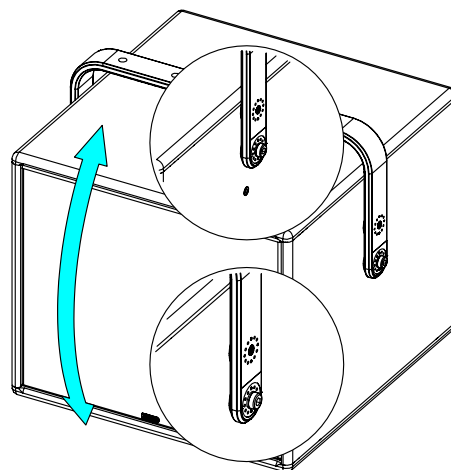

Lyre horizontale 425mm

Contenu :

Poids : 1.2 kg / 2.6 lb

Dimensions:

Sécurité

Pour une installation permanente, utiliser uniquement la visserie fournie (les vis sont pré-enroulées de frein filet).

Choisissez des fixations et un emplacement d'installation supportant au moins 4 fois le poids de l'ensemble.

Vérifier périodiquement les assemblages.

Utilisation :

Placer HBRK425 sur P8 ou ePS8, utiliser uniquement la visserie fournie. Serrer correctement.

Placer HBRK425 sur eLS400 (2 positions). Utiliser uniquement la visserie fournie, serrer correctement.