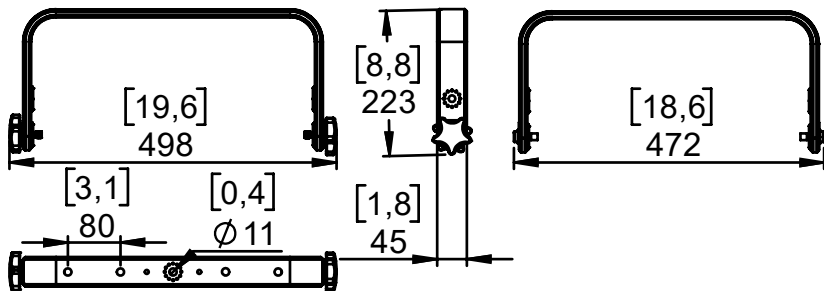

Lyre horizontale 425mm

Contenu :

Poids : 1.2 kg / 2.6 lb

Dimensions:

Sécurité

Pour une installation permanente, utiliser uniquement la visserie fournie (les vis sont pré-enroulées de frein filet).

Choisissez des fixations et un emplacement d'installation supportant au moins 4 fois le poids de l'ensemble.

Vérifier périodiquement les assemblages.

Utilisation :

Placer HBRK425 sur P8 ou ePS8, utiliser uniquement la visserie fournie. Serrer correctement.

Placer HBRK425 sur eLS400 (2 positions). Utiliser uniquement la visserie fournie, serrer correctement.