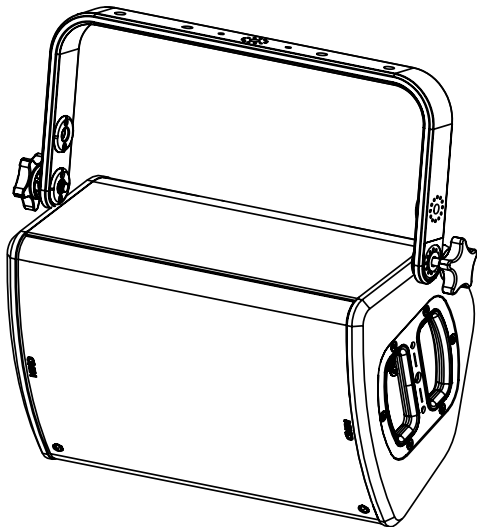

Lyre horizontale 425mm

Contenu :

Poids : 1.2 kg / 2.6 lb

Dimensions:

Sécurité

Pour une installation permanente, utiliser uniquement la visserie fournie (les vis sont pré-enroulées de frein filet).

Choisissez des fixations et un emplacement d'installation supportant au moins 4 fois le poids de l'ensemble.

Vérifier périodiquement les assemblages.

Utilisation :

Placer HBRK425 sur P8 ou ePS8, utiliser uniquement la visserie fournie. Serrer correctement.

Placer HBRK425 sur eLS400 (2 positions). Utiliser uniquement la visserie fournie, serrer correctement.