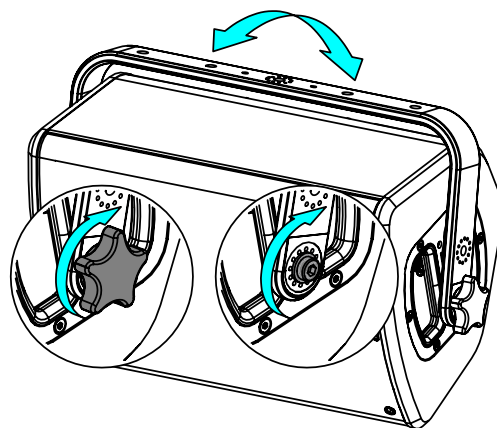

Lyre horizontale 425mm

Contenu :

Poids : 1.2 kg / 2.6 lb

Dimensions:

Sécurité

Pour une installation permanente, utiliser uniquement la visserie fournie (les vis sont pré-enroulées de frein filet).

Choisissez des fixations et un emplacement d'installation supportant au moins 4 fois le poids de l'ensemble.

Vérifier périodiquement les assemblages.

Utilisation :

Placer HBRK425 sur P8 ou ePS8, utiliser uniquement la visserie fournie. Serrer correctement.

Placer HBRK425 sur eLS400 (2 positions). Utiliser uniquement la visserie fournie, serrer correctement.