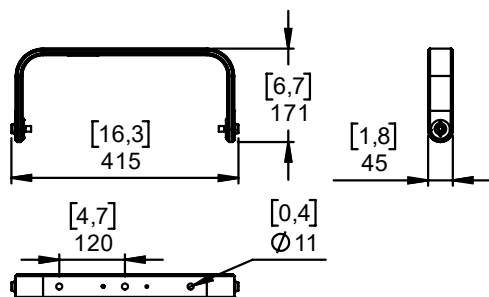

Lyre horizontale 365mm

Contenu :

Poids : 1 kg / 2.2 lb

nexo-sa.com

ZA du Pre de la Dame Jeanne
60128 PLAILLY - France

- Lire cette fiche avant utilisation.
- Conserver cette fiche.
- Respecter les avertissements.

Dimensions:**Sécurité**

Pour une installation permanente, utiliser uniquement la visserie fournie (les vis sont pré-encollées de frein filet).

Choisissez des fixations et un emplacement d'installation supportant au moins 4 fois le poids de l'ensemble.

Vérifier périodiquement les assemblages.

Utilisation :

Retirer les inserts M10 situés sur les côtés.

Placer HBRK365 sur ePS6, utiliser uniquement la visserie fournie. Serrer correctement.

Placer l'ensemble sur CLADAPT, utiliser les 2 guides. Serrer avec la visserie fournie avec le CLADAPT.

Placer l'ensemble sur WM200. Serrer avec la visserie fournie avec WM200.

**ATTENTION :**

Moments de force importants lorsqu'utilisé sur une paroi verticale.
Utiliser un système de fixation adapté et les trois trous de fixation avec de larges rondelles ou une contre-plaque pour répartir l'effort !