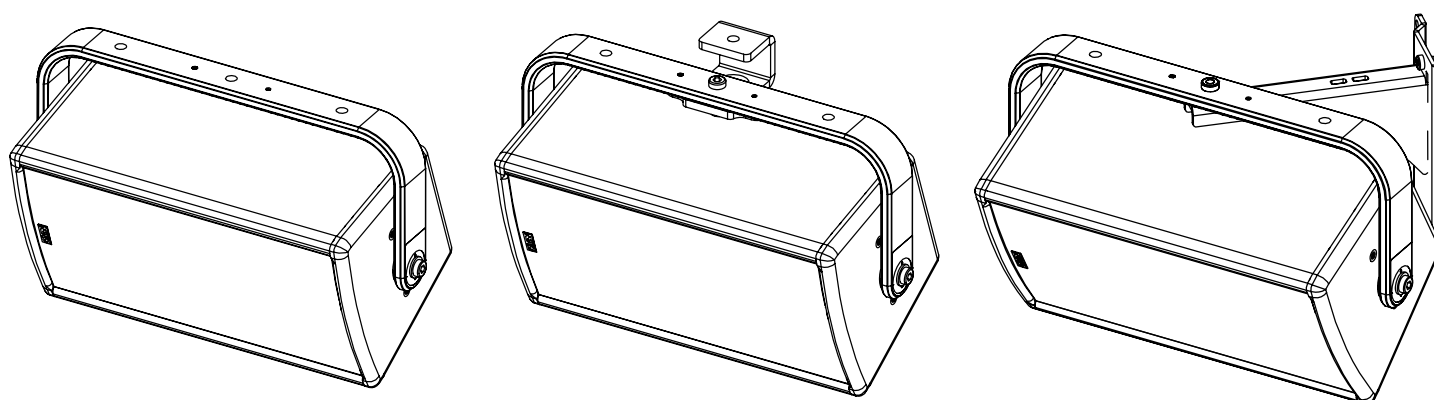

Lyre horizontale 365mm

Contenu :

Poids : 1 kg / 2.2 lb

nexo-sa.com

ZA du Pre de la Dame Jeanne
60128 PLAILLY - France

- Lire cette fiche avant utilisation.
- Conserver cette fiche.
- Respecter les avertissements.

Dimensions:**Sécurité**

Pour une installation permanente, utiliser uniquement la visserie fournie (les vis sont pré-encollées de frein filet).

Choisissez des fixations et un emplacement d'installation supportant au moins 4 fois le poids de l'ensemble.

Vérifier périodiquement les assemblages.

Utilisation :

Retirer les inserts M10 situés sur les côtés.

Placer HBRK365 sur ePS6, utiliser uniquement la visserie fournie. Serrer correctement.

Placer l'ensemble sur CLADAPT, utiliser les 2 guides. Serrer avec la visserie fournie avec le CLADAPT.

Placer l'ensemble sur WM200. Serrer avec la visserie fournie avec WM200.

**ATTENTION :**

Moments de force importants lorsqu'utilisé sur une paroi verticale.
Utiliser un système de fixation adapté et les trois trous de fixation avec de larges rondelles ou une contre-plaque pour répartir l'effort !