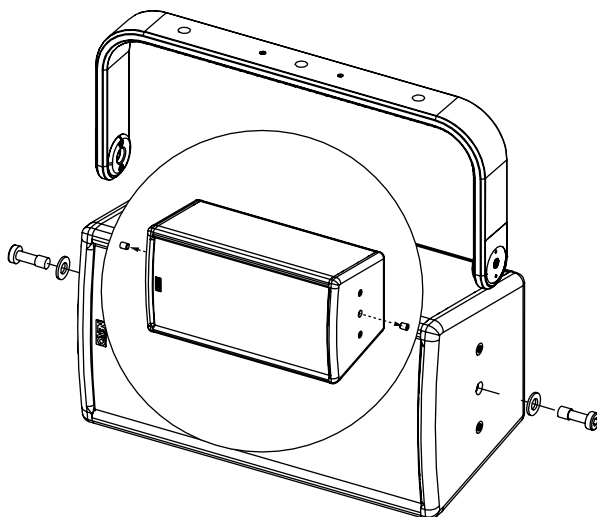

Lyre horizontale 365mm

Contenu :

Poids : 1 kg / 2.2 lb

nexo-sa.com

ZA du Pre de la Dame Jeanne
60128 PLAILLY - France

- Lire cette fiche avant utilisation.
- Conserver cette fiche.
- Respecter les avertissements.

Dimensions:**Sécurité**

Pour une installation permanente, utiliser uniquement la visserie fournie (les vis sont pré-encollées de frein filet).

Choisissez des fixations et un emplacement d'installation supportant au moins 4 fois le poids de l'ensemble.

Vérifier périodiquement les assemblages.

Utilisation :

Retirer les inserts M10 situés sur les côtés.

Placer HBRK365 sur ePS6, utiliser uniquement la visserie fournie. Serrer correctement.

Placer l'ensemble sur CLADAPT, utiliser les 2 guides. Serrer avec la visserie fournie avec le CLADAPT.

Placer l'ensemble sur WM200. Serrer avec la visserie fournie avec WM200.

**ATTENTION :**

Moments de force importants lorsqu'utilisé sur une paroi verticale.
Utiliser un système de fixation adapté et les trois trous de fixation avec de larges rondelles ou une contre-plaque pour répartir l'effort !