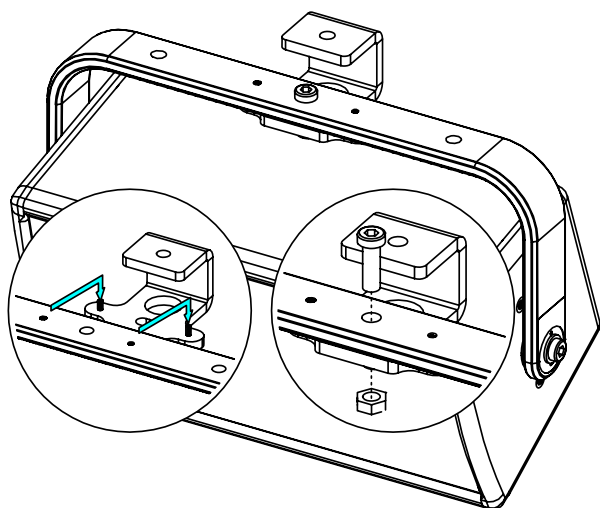

Vérifier périodiquement les assemblages.

Utilisation :

Retirer les inserts M10 situés sur les côtés.

Placer HBRK365 sur ePS6, utiliser uniquement la visserie fournie. Serrer correctement.

Placer l'ensemble sur CLADAPT, utiliser les 2 guides. Serrer avec la visserie fournie avec le CLADAPT.

Placer l'ensemble sur WM200. Serrer avec la visserie fournie avec WM200.

**ATTENTION :**

Moments de force importants lorsqu'utilisé sur une paroi verticale.
Utiliser un système de fixation adapté et les trois trous de fixation avec de larges rondelles ou une contre-plaque pour répartir l'effort !