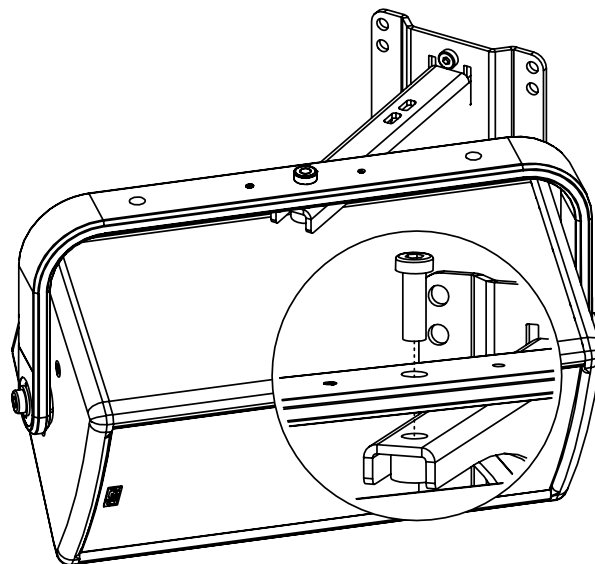

Vérifier périodiquement les assemblages.

Utilisation :

Retirer les inserts M10 situés sur les côtés.

Placer HBRK365 sur ePS6, utiliser uniquement la visserie fournie. Serrer correctement.

Placer l'ensemble sur CLADAPT, utiliser les 2 guides. Serrer avec la visserie fournie avec le CLADAPT.

Placer l'ensemble sur WM200. Serrer avec la visserie fournie avec WM200.

**ATTENTION :**

Moments de force importants lorsqu'utilisé sur une paroi verticale.
Utiliser un système de fixation adapté et les trois trous de fixation avec de larges rondelles ou une contre-plaque pour répartir l'effort !