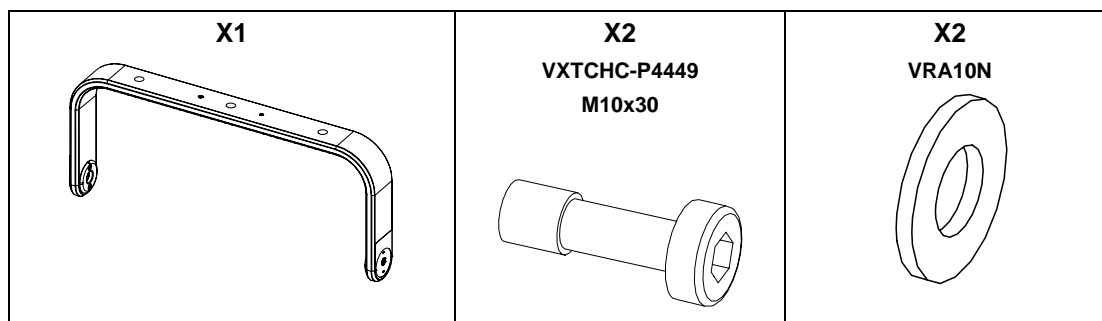

Lyre horizontale 365mm

Contenu :

Poids : 1 kg / 2.2 lb

nexo-sa.com

ZA du Pre de la Dame Jeanne
60128 PLAILLY - France

- Lire cette fiche avant utilisation.
- Conserver cette fiche.
- Respecter les avertissements.