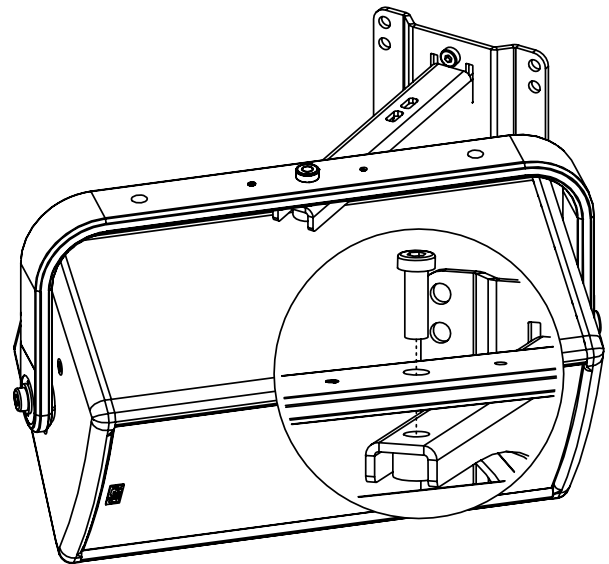

Vérifier périodiquement les assemblages.

Utilisation :

Retirer les inserts M10 situés sur les côtés.

Placer HBRK365 sur ePS6, utiliser uniquement la visserie fournie. Serrer correctement.

Placer l'ensemble sur CLADAPT, utiliser les 2 guides. Serrer avec la visserie fournie avec le CLADAPT.

Placer l'ensemble sur WM200. Serrer avec la visserie fournie avec WM200.

- NEXO ne peut pas accepter la responsabilité d'accidents causés par un facteur autre qu'un défaut de ce produit.
- Merci de se référer au site internet nexo-sa.com pour obtenir la dernière version de cette fiche.