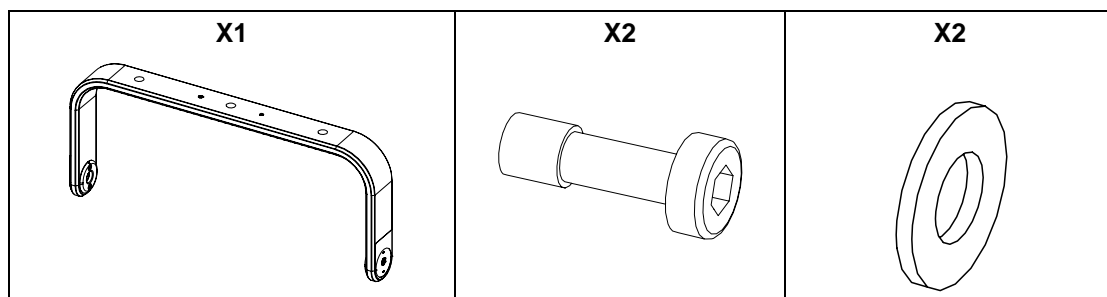

Lyre horizontale 365mm

Contenu :

Poids : 1 kg / 2.2 lb

nexo-sa.com

ZA du Pre de la Dame Jeanne
60128 PLAILLY - France

- Lire cette fiche avant utilisation.
- Conserver cette fiche.
- Respecter les avertissements.