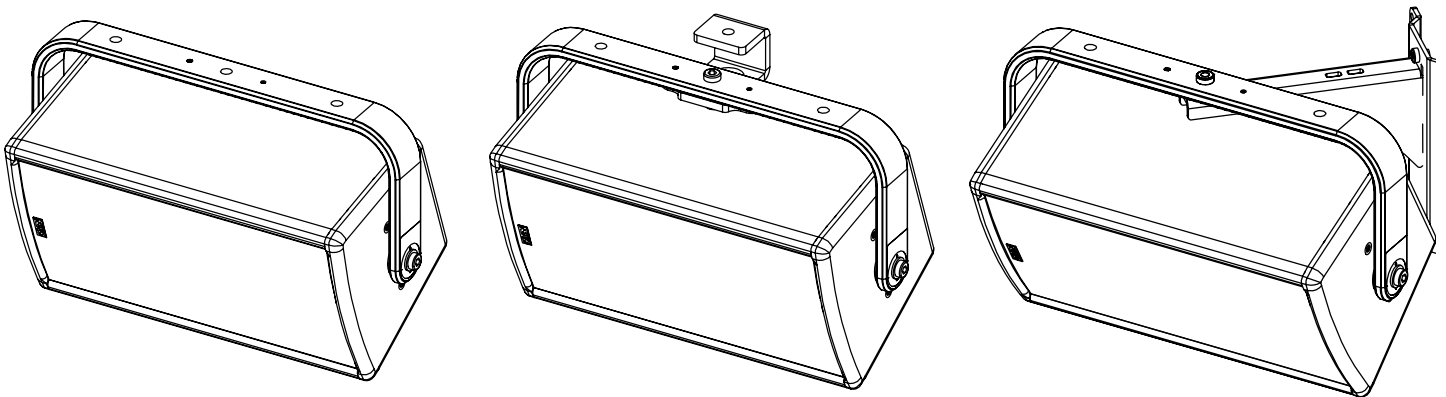

Lyre horizontale 365mm

Contenu :

Poids : 1 kg / 2.2 lb

nexo-sa.com

ZA du Pre de la Dame Jeanne
60128 PLAILLY - France

- Lire cette fiche avant utilisation.
- Conserver cette fiche.
- Respecter les avertissements.

Dimensions:

Sécurité

Pour une installation permanente, utiliser uniquement la visserie fournie (les vis sont pré-encollées de frein filet).

Choisissez des fixations et un emplacement d'installation supportant au moins 4 fois le poids de l'ensemble.

Vérifier périodiquement les assemblages.

Utilisation :

Retirer les inserts M10 situés sur les côtés.

Placer HBRK365 sur ePS6, utiliser uniquement la visserie fournie. Serrer correctement.

Placer l'ensemble sur CLADAPT, utiliser les 2 guides. Serrer avec la visserie fournie avec le CLADAPT.