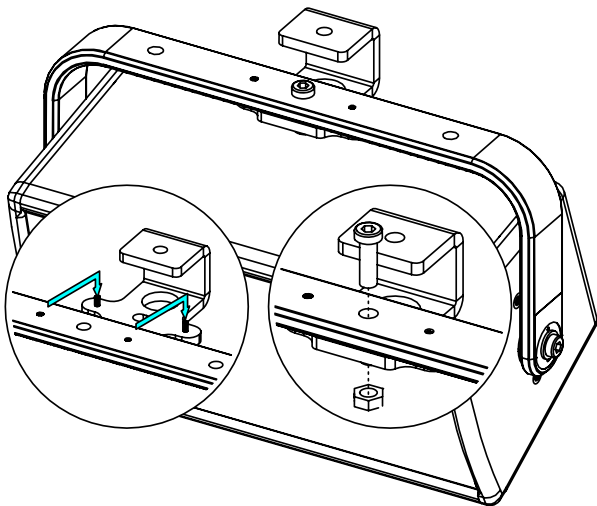

Vérifier périodiquement les assemblages.

Utilisation :

Retirer les inserts M10 situés sur les côtés.

Placer HBRK365 sur ePS6, utiliser uniquement la visserie fournie. Serrer correctement.

Placer l'ensemble sur CLADAPT, utiliser les 2 guides. Serrer avec la visserie fournie avec le CLADAPT.

Placer l'ensemble sur WM200. Serrer avec la visserie fournie avec WM200.

- NEXO ne peut pas accepter la responsabilité d'accidents causés par un facteur autre qu'un défaut de ce produit.
- Merci de se référer au site internet nexo-sa.com pour obtenir la dernière version de cette fiche.