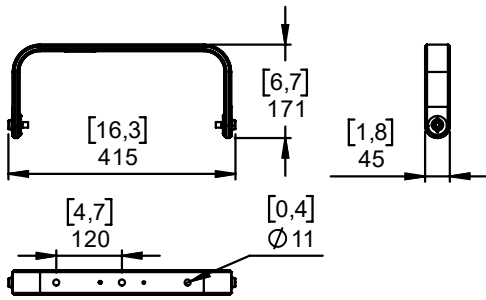

Lyre horizontale 365mm

Contenu :

Poids : 1 kg / 2.2 lb

nexo-sa.com

ZA du Pre de la Dame Jeanne
60128 PLAILLY - France

- Lire cette fiche avant utilisation.
- Conserver cette fiche.
- Respecter les avertissements.

Dimensions:

Sécurité

Pour une installation permanente, utiliser uniquement la visserie fournie (les vis sont pré-encollées de frein filet).

Choisissez des fixations et un emplacement d'installation supportant au moins 4 fois le poids de l'ensemble.

Vérifier périodiquement les assemblages.

Utilisation :

Retirer les inserts M10 situés sur les côtés.

Placer HBRK365 sur ePS6, utiliser uniquement la visserie fournie. Serrer correctement.

Placer l'ensemble sur CLADAPT, utiliser les 2 guides. Serrer avec la visserie fournie avec le CLADAPT.