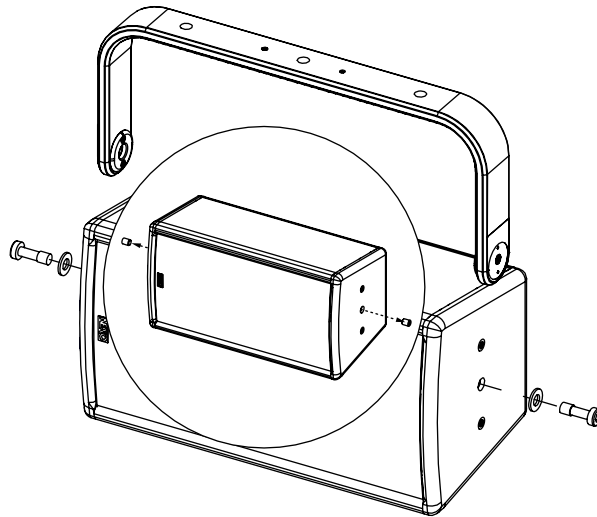

Lyre horizontale 365mm

Contenu :

Poids : 1 kg / 2.2 lb

nexo-sa.com

ZA du Pre de la Dame Jeanne
60128 PLAILLY - France

- Lire cette fiche avant utilisation.
- Conserver cette fiche.
- Respecter les avertissements.

Dimensions:

Sécurité

Pour une installation permanente, utiliser uniquement la visserie fournie (les vis sont pré-encollées de frein filet).

Choisissez des fixations et un emplacement d'installation supportant au moins 4 fois le poids de l'ensemble.

Vérifier périodiquement les assemblages.

Utilisation :

Retirer les inserts M10 situés sur les côtés.

Placer HBRK365 sur ePS6, utiliser uniquement la visserie fournie. Serrer correctement.

Placer l'ensemble sur CLADAPT, utiliser les 2 guides. Serrer avec la visserie fournie avec le CLADAPT.

Placer l'ensemble sur WM200. Serrer avec la visserie fournie avec WM200.

- NEXO ne peut pas accepter la responsabilité d'accidents causés par un facteur autre qu'un défaut de ce produit.
- Merci de se référer au site internet nexo-sa.com pour obtenir la dernière version de cette fiche.