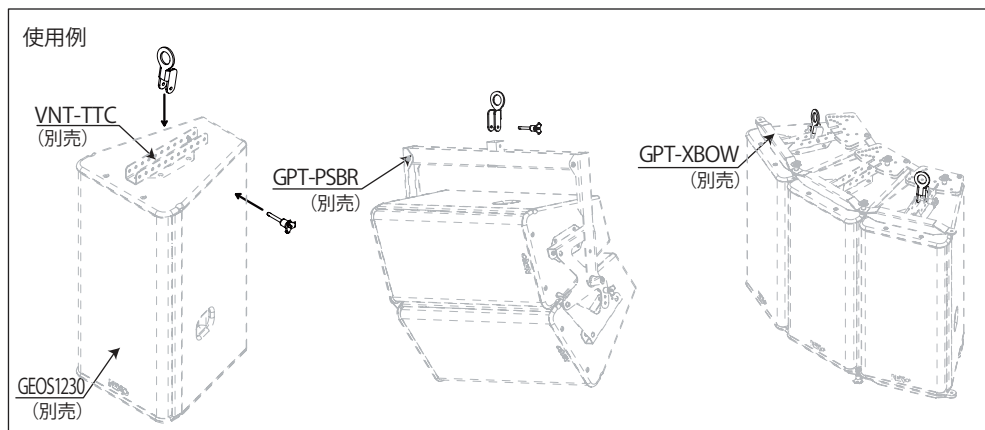

PS R2シリーズまたはGEOS12システムのスピーカーを、 アングルアダプター「VNT-TTC」、クレイドル「VNT-SSBRK」、もしくは「GPT-XBOW」と組合せて吊り下げるための金具です。

●一般仕様

適合スピーカー	GEO S1210, GEOS1230, PS R2シリーズ全品番		
仕上げ	素材: Steel 700 N/mm ²	色: (マンセルN1.5近似色)	フィニッシュ: 艶消塗装
付属品	8x 45mm クイックリースピン (x1)		
寸法 (W x H x D)	58 x 132 x 36 mm		
重量	0.3kg		

●外観図

SCALE: 1/2

(単位: mm)

二版 2015年12月改訂

Page 1 of 1