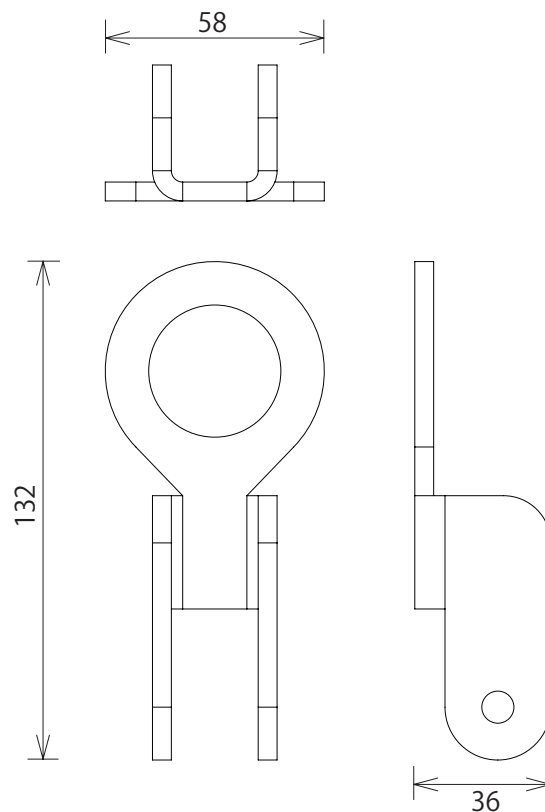

PS R2シリーズまたはGEOS12システムのスピーカーを、 アングルアダプター「VNT-TTC」、クレイドル「VNT-SSBRK」、もしくは「GPT-XBOW」と組合せて吊り下げるための金具です。

●一般仕様

適合スピーカー	GEO S1210, GEOS1230, PS R2シリーズ全品番		
仕上げ	素材: Steel 700 N/mm ²	色: (マンセルN1.5近似色)	フィニッシュ: 艶消塗装
付属品	8x 45mm クイックリースピン (x1)		
寸法 (W x H x D)	58 x 132 x 36 mm		
重量	0.3kg		

●外観図

SCALE: 1/2

(単位: mm)

二版 2015年12月改訂

Page 1 of 1