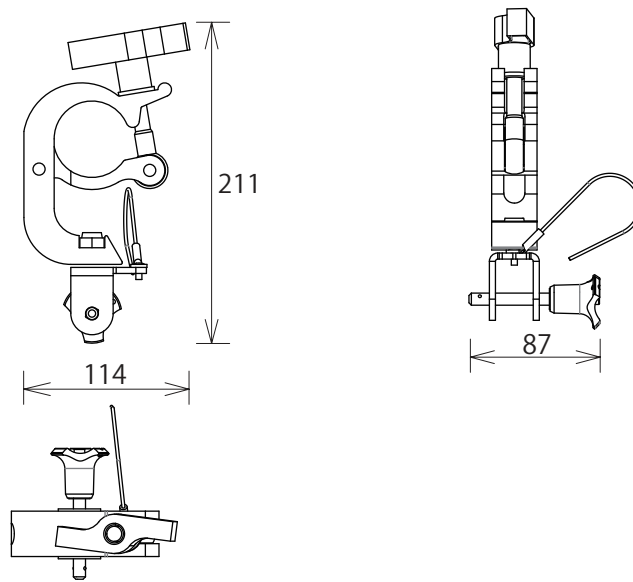

PS R2シリーズまたはGEO S12システムのスピーカーを、アングルアダプター「VNT-TTC」もしくはクレイドル「VNT-SSBRK」と組合わせて吊り下げるための金具です。

仕 様

適合スピーカー	GEO S1210, GEO S1230, PS R2シリーズ全品番
仕上げ	素材: Steel 700 N/mm ² and aluminium 色: 黒(マンセルN1.5近似色) フィニッシュ: 艶消塗装
付属品	8x 45mm クイックリースピン (x1)、セーフティワイヤー (x1)、カラビナ (x1)
寸法 (W x H x D)	87 x 114 x 211 mm
質量	0.6kg

外観図

使用例 (※図は旧仕様のTCBRKになります。機能に変更はございません。)