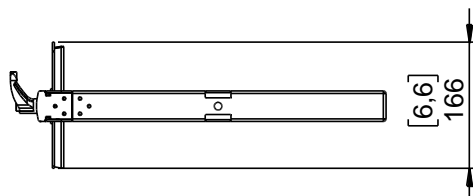

#### Contenu :

Poids : 1.8 kg / 4 lb

## Dimensions :

## Utilisation :

- Retirer les 2 vis (M5x20 Torx 25) ;
- Fixer la pièce avec les 2 vis fournies ;

**ATTENTION :** Utiliser uniquement les vis fournies (préencollées ou utiliser de la Loctite 243).

- **NEXO ne peut pas accepter la responsabilité d'accidents causés par un facteur autre qu'un défaut de ce produit.**
- **Merci de se référer au site internet [nexo-sa.com](http://nexo-sa.com) pour obtenir la dernière version de cette fiche.**