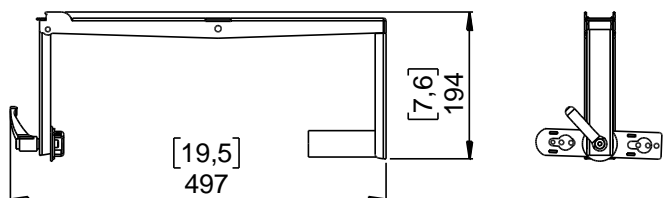

#### Contenu :

Poids : 1.8 kg / 4 lb

## Dimensions :

## Utilisation :

- Retirer les 2 vis (M5x20 Torx 25) ;
- Fixer la pièce avec les 2 vis fournies ;

**ATTENTION :** Utiliser uniquement les vis fournies (préencollées ou utiliser de la Loctite 243).

- **NEXO ne peut pas accepter la responsabilité d'accidents causés par un facteur autre qu'un défaut de ce produit.**
- **Merci de se référer au site internet [nexo-sa.com](http://nexo-sa.com) pour obtenir la dernière version de cette fiche.**