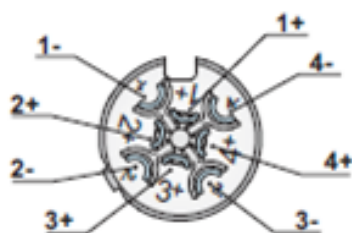

Câble Speakon 8x4mm² – 30M

Contenu :

Poids : 15 kg / 33 lb

Câblage :

2x Neutrik NLT8FX Black

Longueur : 30 mètres / 98.4 ft