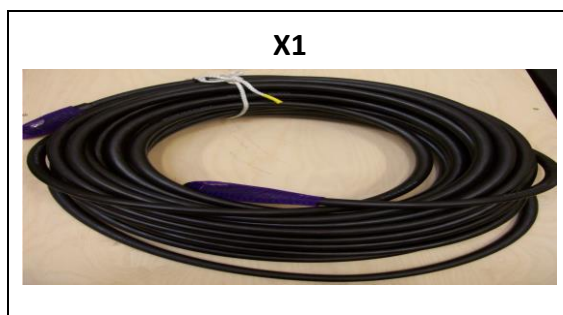

Câble Speakon 8x4mm² – 30M

Contenu :

Poids : 15 kg / 33 lb

Câblage :

2x Neutrik NLT8FX Black

Longueur : 30 mètres / 98.4 ft