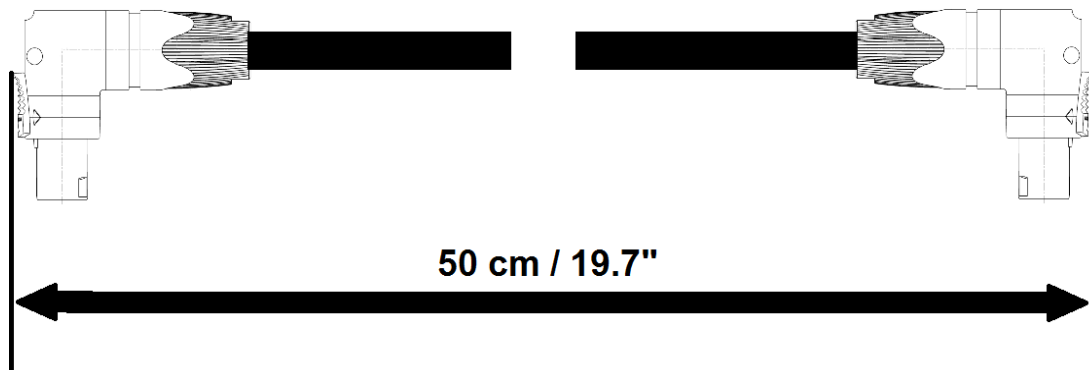

Câble Speakon coudée 4x2.5mm² - 0.5M

Contenu :

Poids : 0.4 kg / 0.88lb

2x Neutrik NL4FRX - Black

Longueur : 0.5 mètre / 19 in