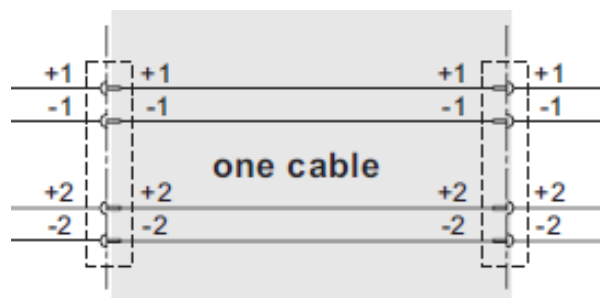

Câble Speakon coudée 4x2.5mm² - 0.5M

Contenu :

Poids : 0.4 kg / 0.88lb

2x Neutrik NL4FRX - Black

Longueur : 0.5 mètre / 19 in