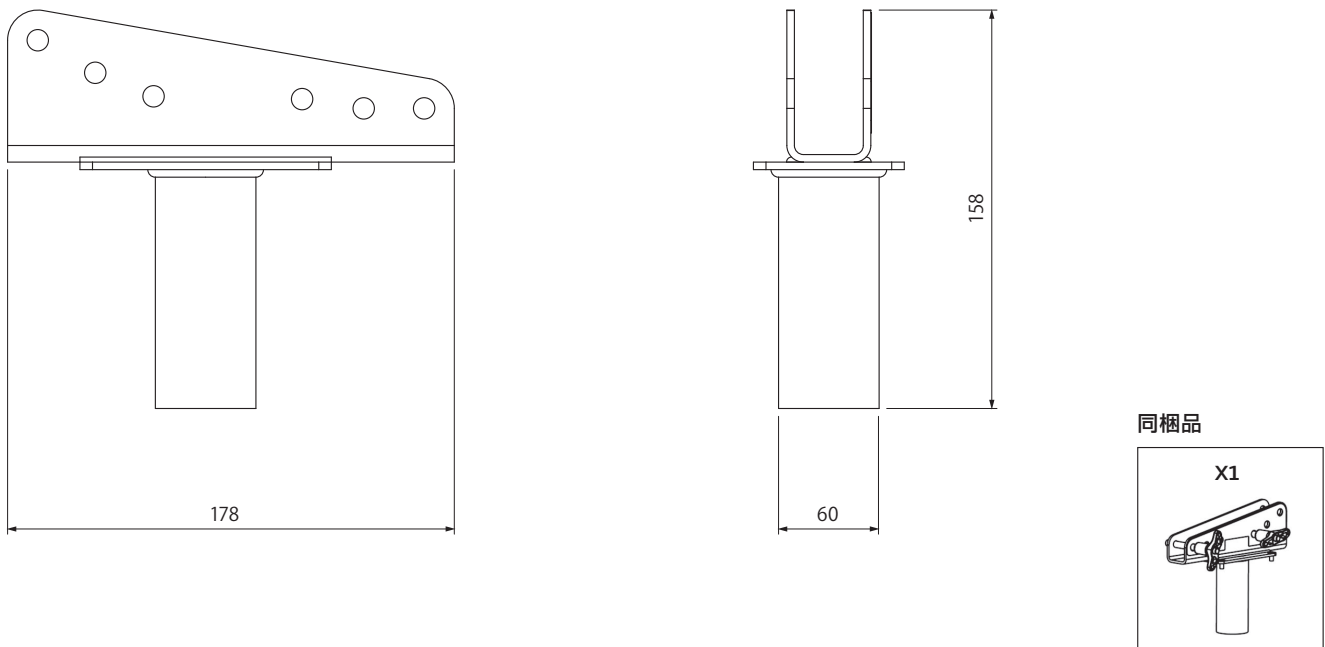

GEOM6スピーカーシステムをポール (35mm径) にマウントする際に必要な金具です。
「GMT-LBUMP」、「GMT-LBPADPT」と組合せて使用します。

仕様	
仕上げ	素材: Steel 1,0045 色: 黒 (マンセルN1.5近似色) フィニッシュ: 艶消塗装
同梱品	下図 (同梱品一覧) 参照
寸法 (W x H x D)	60 x 158 x 178 mm
質量	0.9 kg

外観図

使用例

SCALE: 1/3

(単位: mm)