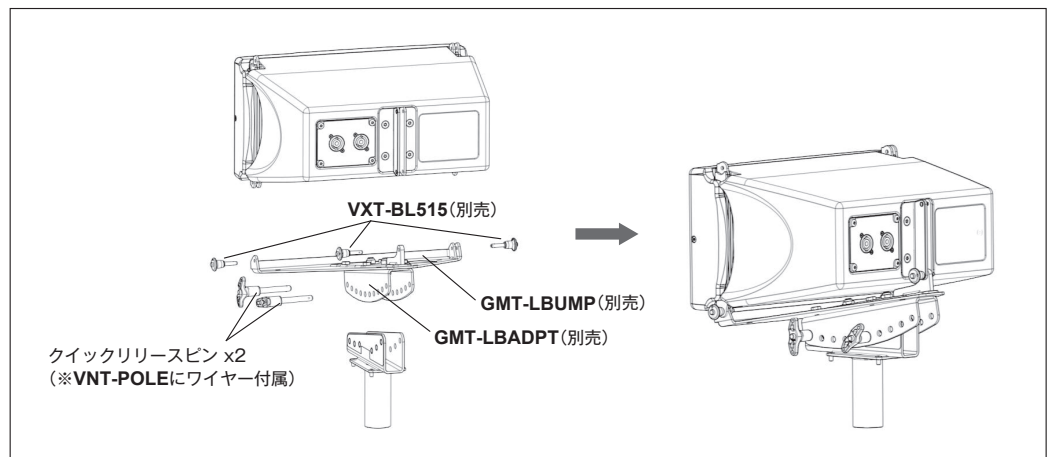

GEOM6スピーカーシステムをポール (35mm径) にマウントする際に必要な金具です。
「GMT-LBUMP」、「GMT-LBPADPT」と組合せて使用します。

仕様	
仕上げ	素材: Steel 1,0045 色: 黒 (マンセルN1.5近似色) フィニッシュ: 艶消塗装
同梱品	下図 (同梱品一覧) 参照
寸法 (W x H x D)	60 x 158 x 178 mm
質量	0.9 kg

外観図

使用例

SCALE: 1/3

(単位: mm)