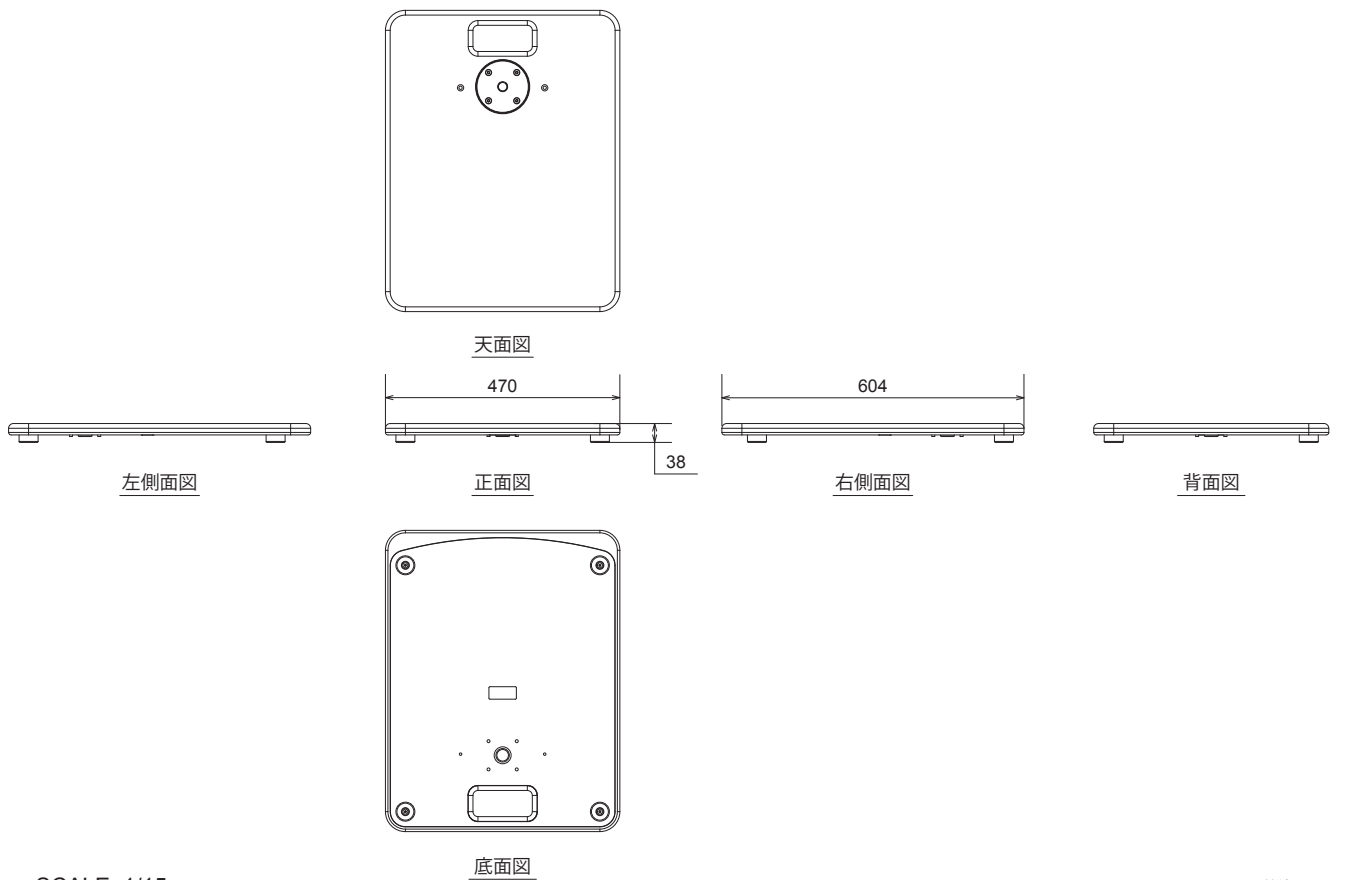

### 仕様

適合スピーカー	ID84, ID84L, IDS312
仕上げ	素材：Plywood & 1.0037 (S235JR) 色：黒 フィニッシュ：塗装
寸法 (W x H x D)	470 x 38 x 604 mm
質量	14.0 kg

### 外観図