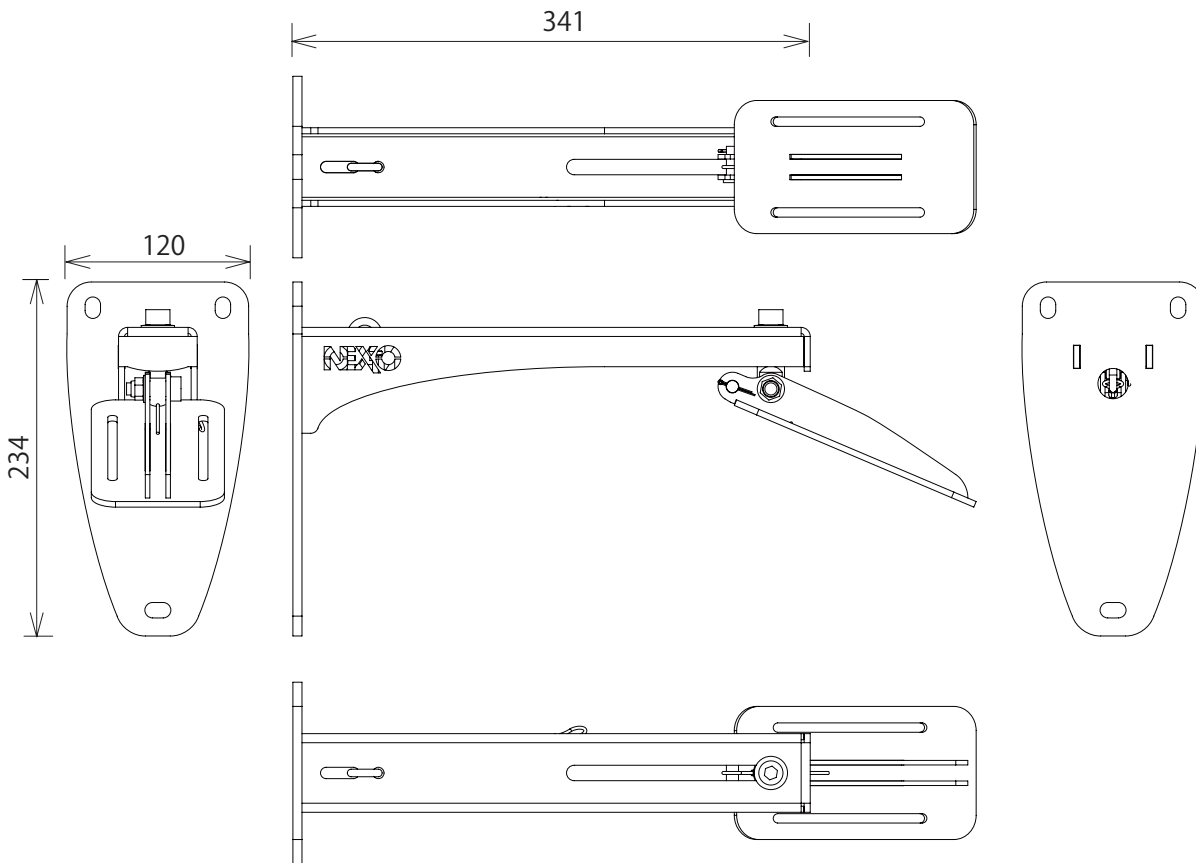

スピーカー「PS1U」を壁から吊り下げるための固定設備用の金具です。

●一般仕様

適合スピーカー	PS15U L, PS15U R		
取付可能スピーカー台数	1台		
仕上げ	素材: Steel S235JRG2	色:黒 (マンセルN1.5近似色)	フィニッシュ: 艶消塗装
付属品	下図(本体及び付属品一覧)参照		
寸法 (W x H x D)	120 x 234 x 341 mm		
質量	2.8kg		

●外観図

本体及び付属品一覧

 x1	 x1	 x1
 x1	 x2	 x2
 x1	 x1	 x1
		 x1

SCALE: 1/5

(単位: mm)

二版 2015年12月改訂

Page 1 of 2

使用例