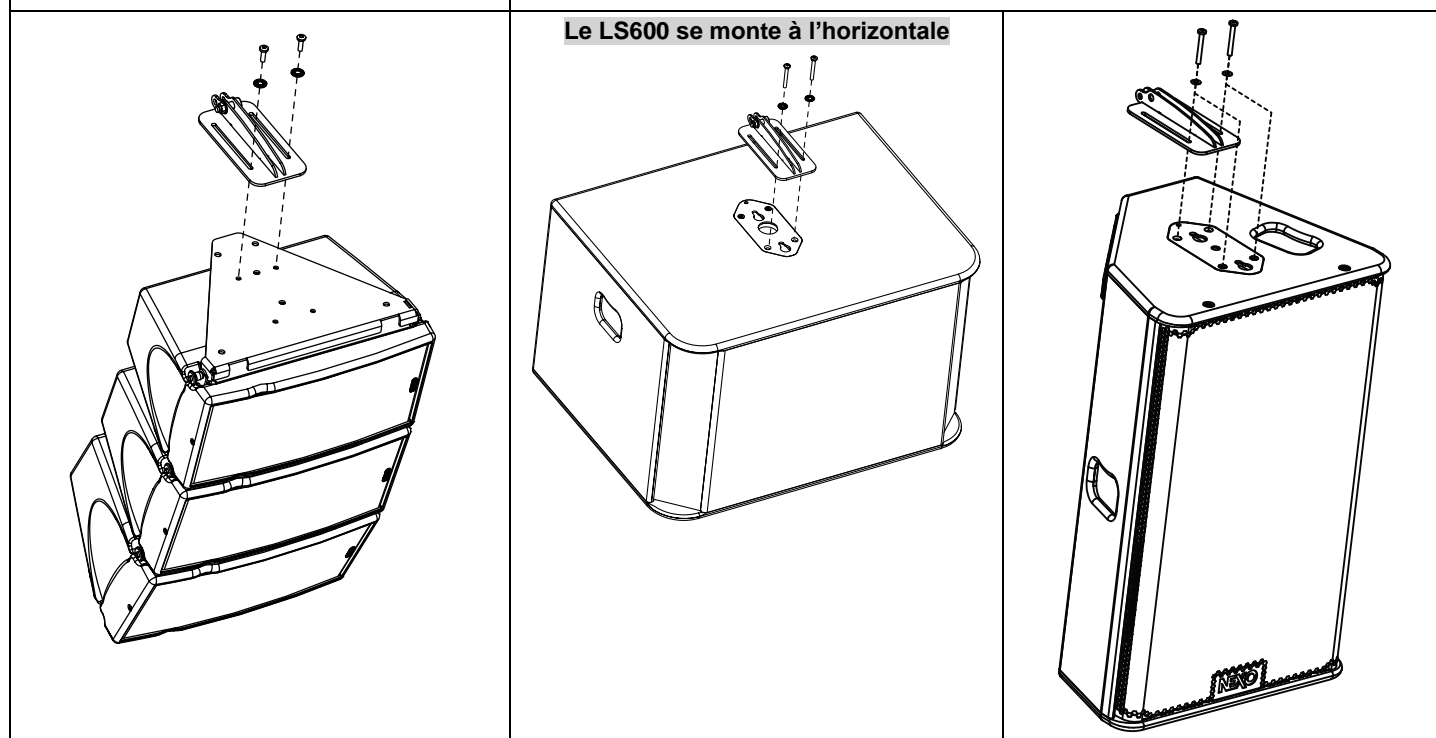

Potence murale pour GEOM6 / LS600 / PS15

Contenu :

X1 (Arm) 	X1 (Adapter) 	X1 	
X1 	X2 	X1 	X2 
X1 	X1 	X1 	X1 

Poids : 2.8 kg / 6.2 lb

nexo-sa.com
ZA du Pre de la Dame Jeanne
60128 PLAILLY - France

- Lire cette fiche avant utilisation.
- Conserver cette fiche.
- Respecter les avertissements.

Dimensions :

Mise en place de l'adaptateur

- Fixer l'adaptateur du VNI-WS15 sur le GMT-LBUMP en utilisant les vis M6x20 fournies avec le GMT-LBUMP.
- Régler l'angle vertical en couissant l'ensemble dans les oblongs de l'adaptateur.

- Retirer 2 vis du LS600 ou de la PS15 et utiliser les 2 vis et les 2 rondelles fournies pour monter l'adaptateur.
- Attention à ne pas pousser sur les vis en les serrant, pour éviter de désengager les inserts à l'intérieur de l'enceinte.