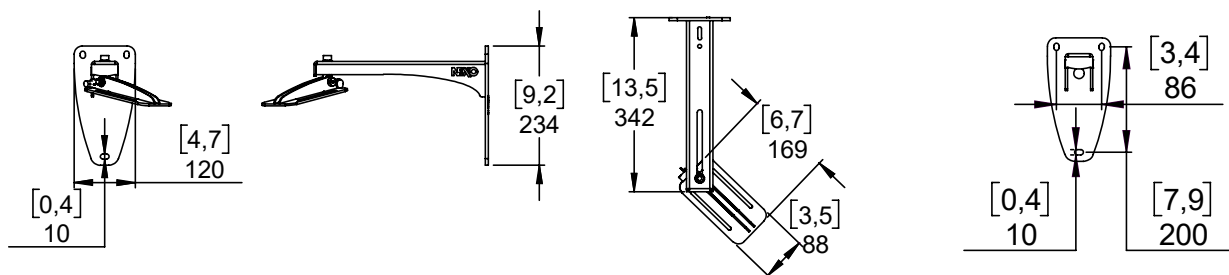

Potence murale pour GEOM6 / LS600 / PS15

Contenu :

X1 (Arm) 	X1 (Adapter) 	X1 	
X1 	X2 	X1 	X2 
X1 	X1 	X1 	X1 

Poids : 2.8 kg / 6.2 lb

nexo-sa.com
ZA du Pre de la Dame Jeanne
60128 PLAILLY - France

- Lire cette fiche avant utilisation.
- Conserver cette fiche.
- Respecter les avertissements.

Dimensions :

Mise en place de l'adaptateur

- Fixer l'adaptateur du VNI-WS15 sur le GMT-LBUMP en utilisant les vis M6x20 fournies avec le GMT-LBUMP.
- Régler l'angle vertical en couissant l'ensemble dans les oblongs de l'adaptateur.

- Retirer 2 vis du LS600 ou de la PS15 et utiliser les 2 vis et les 2 rondelles fournies pour monter l'adaptateur.
- Attention à ne pas pousser sur les vis en les serrant, pour éviter de désengager les inserts à l'intérieur de l'enceinte.