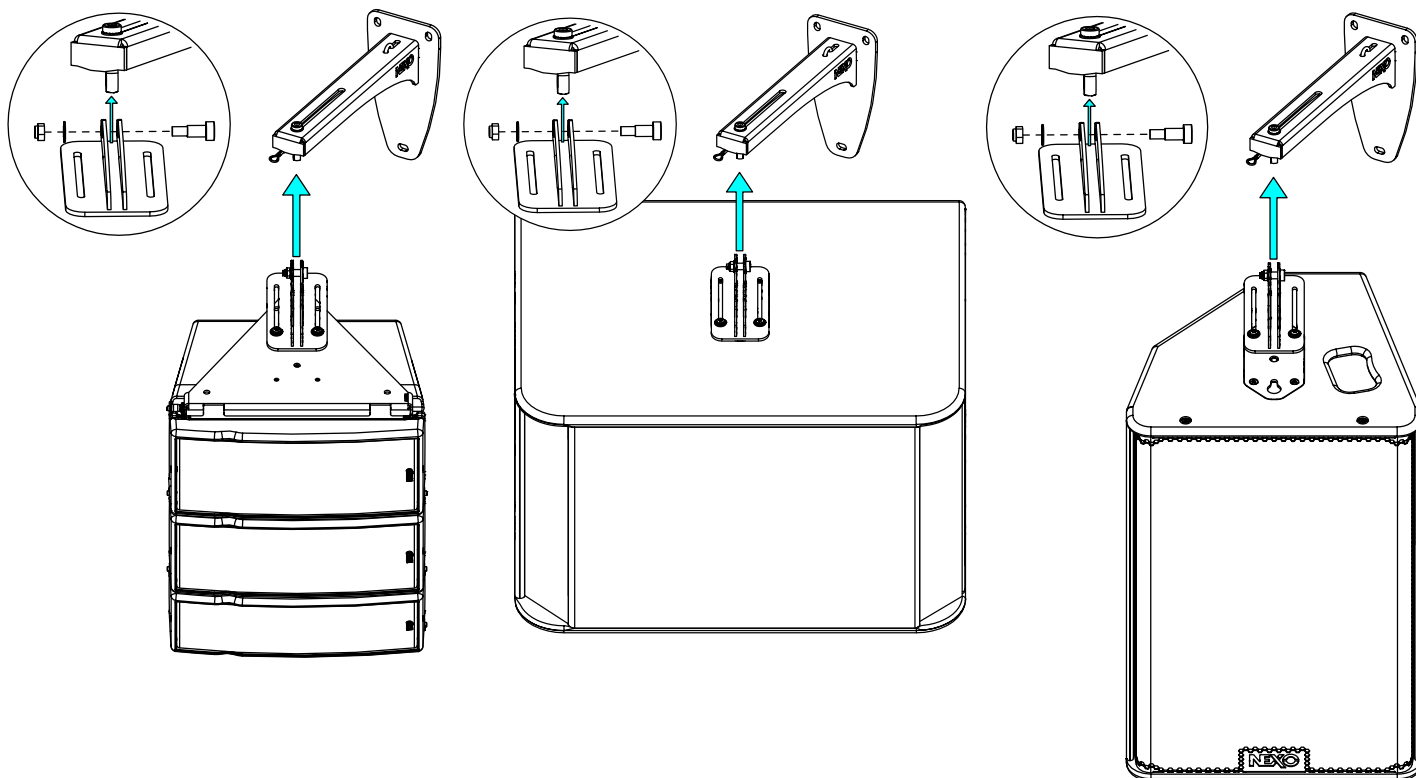

Assemblage de l'ensemble sur la potence

Pour la fixation de VNI-WS15, choisissez des fixations et un emplacement d'installation supportant au moins 4 fois le poids de l'ensemble.

Serrer correctement pour éviter du jeu entre l'adaptateur et la potence.