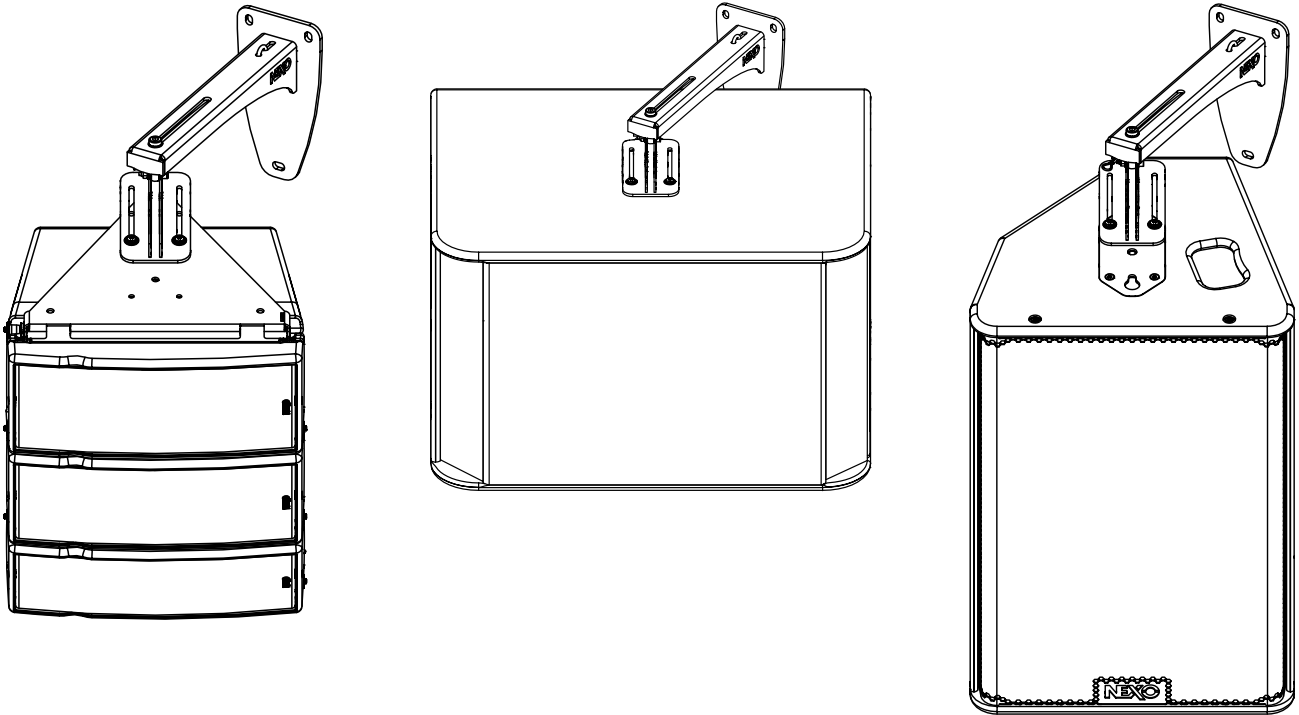

Potence murale pour GEOM6 / LS600 / PS15

Contenu :

X1 (Arm) 	X1 (Adapter) 	X1 	
X1 	X2 	X1 	X2 
X1 	X1 	X1 	X1 

Poids : 2.8 kg / 6.2 lb

nexo-sa.com
ZA du Pre de la Dame Jeanne
60128 PLAILLY - France

- Lire cette fiche avant utilisation.
- Conserver cette fiche.
- Respecter les avertissements.

- Retirer 2 vis du LS600 ou de la PS15 et utiliser les 2 vis et les 2 rondelles fournies pour monter l'adaptateur.
- Attention à ne pas pousser sur les vis en les serrant, pour éviter de désengager les inserts à l'intérieur de l'enceinte.