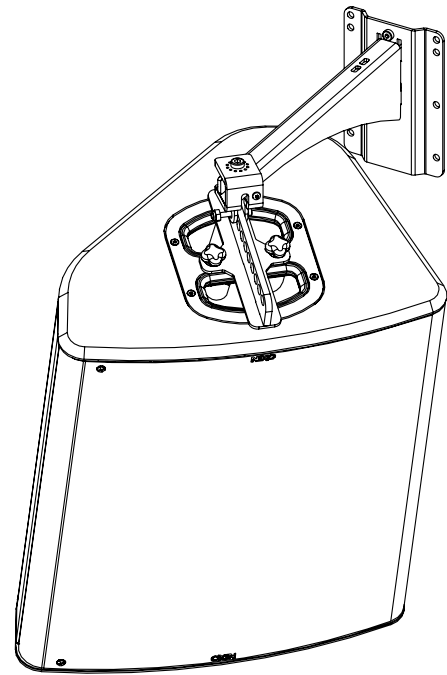

Potence murale 380mm

Contenu :

<p>X1</p> 	<p>X1</p> 	<p>X1 VXTCHC1035RN</p> 	<p>X1 VXTCHC810RN</p> 
---	---	---	---

Poids : 2.2 kg / 4.9 lb

Dimensions :

Consignes de sécurité :

Choisissez des fixations et un emplacement d'installation supportant au moins 4 fois le poids de l'ensemble.

Vérifier périodiquement les assemblages.

Utilisation :

Fixez la platine murale. Placer le bras sur la platine murale.

Bloquer avec la vis fournie.

Avec P15 / HBRK ou VBRK

Avec P15 ou ePS12 / BUMP / WMADAPT