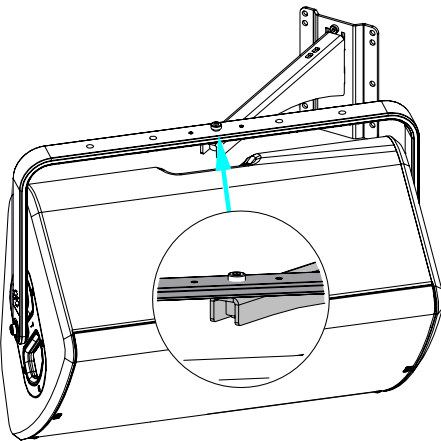

Potence murale 380mm

Contenu :

<p>X1</p> 	<p>X1</p> 	<p>X1 VXTCHC1035RN</p> 	<p>X1 VXTCHC810RN</p> 
---	---	---	---

Poids : 2.2 kg / 4.9 lb

Dimensions :

Consignes de sécurité :

Choisissez des fixations et un emplacement d'installation supportant au moins 4 fois le poids de l'ensemble.

Vérifier périodiquement les assemblages.

Utilisation :

Fixez la platine murale. Placer le bras sur la platine murale.

Bloquer avec la vis fournie.

Avec P15 / HBRK ou VBRK

Avec P15 ou ePS12 / BUMP / WMADAPT