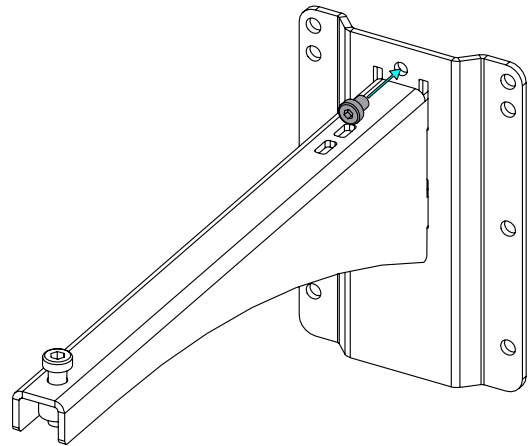

Potence murale 380mm

Contenu :

<p>X1</p> 	<p>X1</p> 	<p>X1 VXTCHC1035RN</p> 	<p>X1 VXTCHC810RN</p> 
---	---	---	---

Poids : 2.2 kg / 4.9 lb

Dimensions :

Consignes de sécurité :

Choisissez des fixations et un emplacement d'installation supportant au moins 4 fois le poids de l'ensemble.

Vérifier périodiquement les assemblages.

Utilisation :

Fixez la platine murale. Placer le bras sur la platine murale.

Bloquer avec la vis fournie.

Avec P15 / HBRK ou VBRK

Avec P15 ou ePS12 / BUMP / WMADAPT