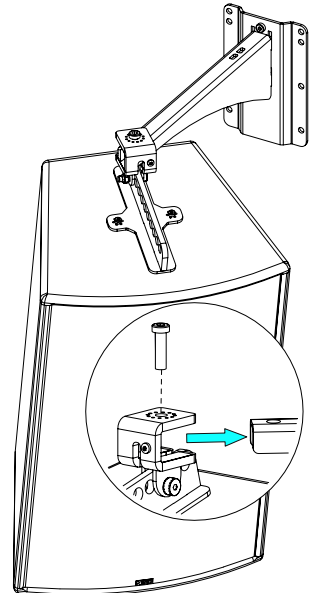

Potence murale 380mm

Contenu :

<p>X1</p> 	<p>X1</p> 	<p>X1 VXTCHC1035RN</p> 	<p>X1 VXTCHC810RN</p> 
---	---	---	---

Poids : 2.2 kg / 4.9 lb

Dimensions :

Consignes de sécurité :

Choisissez des fixations et un emplacement d'installation supportant au moins 4 fois le poids de l'ensemble.

Vérifier périodiquement les assemblages.

Utilisation :

Fixez la platine murale. Placer le bras sur la platine murale.

Bloquer avec la vis fournie.

Avec P15 / HBRK ou VBRK

Avec P15 ou ePS12 / BUMP / WMADAPT