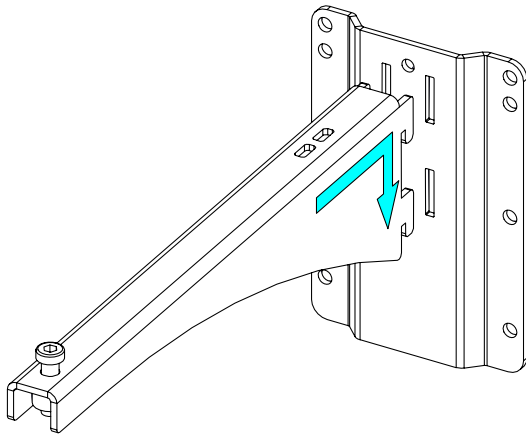

Potence murale 380mm

Contenu :

<p>X1</p> 	<p>X1</p> 	<p>X1 VXTCHC1035RN</p> 	<p>X1 VXTCHC810RN</p> 
---	---	---	---

Poids : 2.2 kg / 4.9 lb

Dimensions :

Consignes de sécurité :

Choisissez des fixations et un emplacement d'installation supportant au moins 4 fois le poids de l'ensemble.

Vérifier périodiquement les assemblages.

Utilisation :

Fixez la platine murale. Placer le bras sur la platine murale.

Bloquer avec la vis fournie.

Avec P15 / HBRK ou VBRK

Avec P15 ou ePS12 / BUMP / WMADAPT