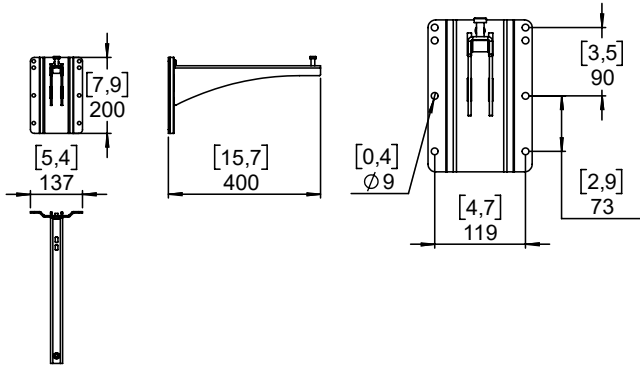

Potence murale 380mm

Contenu :

<p>X1</p> 	<p>X1</p> 	<p>X1 VXTCHC1035RN</p> 	<p>X1 VXTCHC810RN</p> 
---	---	---	---

Poids : 2.2 kg / 4.9 lb

Dimensions :

Consignes de sécurité :

Choisissez des fixations et un emplacement d'installation supportant au moins 4 fois le poids de l'ensemble.

Vérifier périodiquement les assemblages.

Utilisation :

Fixez la platine murale. Placer le bras sur la platine murale.

Bloquer avec la vis fournie.

Avec P15 / HBRK ou VBRK

Avec P15 ou ePS12 / BUMP / WMADAPT