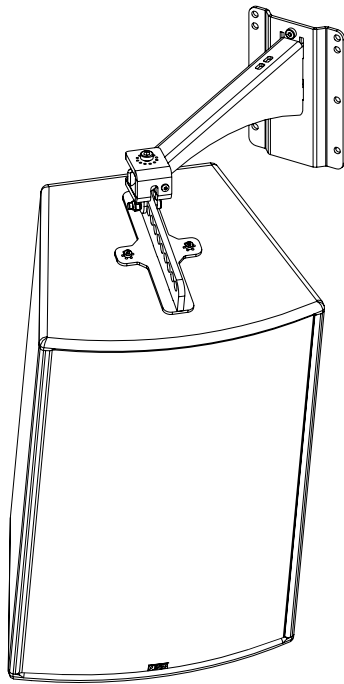

Potence murale 380mm

Contenu :

<p>X1</p> 	<p>X1</p> 	<p>X1 VXTCHC1035RN</p> 	<p>X1 VXTCHC810RN</p> 
---	---	---	---

Poids : 2.2 kg / 4.9 lb

Dimensions :

Consignes de sécurité :

Choisissez des fixations et un emplacement d'installation supportant au moins 4 fois le poids de l'ensemble.

Vérifier périodiquement les assemblages.

Utilisation :

Fixez la platine murale. Placer le bras sur la platine murale.

Bloquer avec la vis fournie.

Avec P15 / HBRK ou VBRK

Avec P15 ou ePS12 / BUMP / WMADAPT