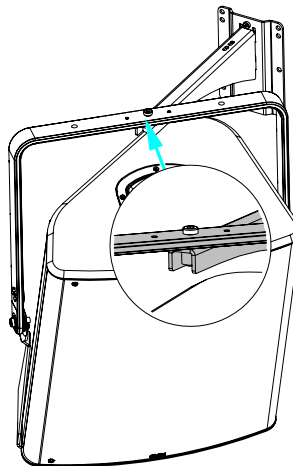

Potence murale 380mm

Contenu :

<p>X1</p> 	<p>X1</p> 	<p>X1 VXTCHC1035RN</p> 	<p>X1 VXTCHC810RN</p> 
---	---	---	---

Poids : 2.2 kg / 4.9 lb

Dimensions :

Consignes de sécurité :

Choisissez des fixations et un emplacement d'installation supportant au moins 4 fois le poids de l'ensemble.

Vérifier périodiquement les assemblages.

Utilisation :

Fixez la platine murale. Placer le bras sur la platine murale.

Bloquer avec la vis fournie.

Avec P15 / HBRK ou VBRK

Avec P15 ou ePS12 / BUMP / WMADAPT