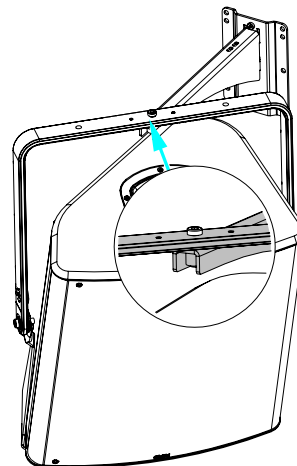

Potence murale 380mm

Contenu :

<p>X1</p>  A rectangular mounting plate with four pre-drilled holes, one on each side, and two vertical slots in the center.	<p>X1</p>  A long, curved mounting arm with a U-shaped profile and a hole at the end.	<p>X1</p>  A cylindrical pin with a hexagonal base.	<p>X1</p>  A circular washer with a hexagonal hole in the center.
---	--	---	--

Poids : 2.2 kg / 4.9 lb

Dimensions :

Consignes de sécurité :

Choisissez des fixations et un emplacement d'installation supportant au moins 4 fois le poids de l'ensemble.

Vérifier périodiquement les assemblages.

Utilisation :

Fixez la platine murale. Placer le bras sur la platine murale.

Bloquer avec la vis fournie.

Avec P+ serie / HBRK ou VBRK

- NEXO ne peut pas accepter la responsabilité d'accidents causés par un facteur autre qu'un défaut de ce produit.
- Merci de se référer au site internet nexo-sa.com pour obtenir la dernière version de cette fiche.