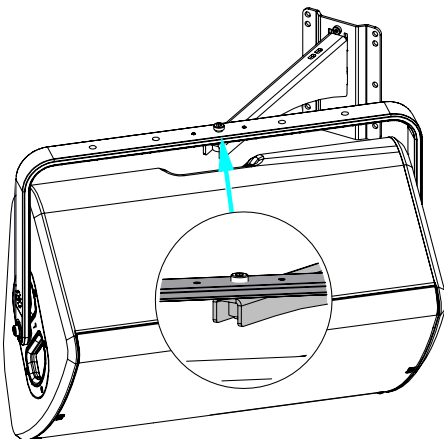

Potence murale 380mm

Contenu :

<p>X1</p>  A rectangular mounting plate with four pre-drilled holes, one on each side, and two vertical slots in the center.	<p>X1</p>  A long, curved mounting arm with a U-shaped profile and a hole at the end.	<p>X1</p>  A cylindrical pin with a hexagonal base.	<p>X1</p>  A circular washer with a hexagonal hole in the center.
---	--	---	--

Poids : 2.2 kg / 4.9 lb

Dimensions :

Consignes de sécurité :

Choisissez des fixations et un emplacement d'installation supportant au moins 4 fois le poids de l'ensemble.

Vérifier périodiquement les assemblages.

Utilisation :

Fixez la platine murale. Placer le bras sur la platine murale.

Bloquer avec la vis fournie.

Avec P+ serie / HBRK ou VBRK

- NEXO ne peut pas accepter la responsabilité d'accidents causés par un facteur autre qu'un défaut de ce produit.
- Merci de se référer au site internet nexo-sa.com pour obtenir la dernière version de cette fiche.