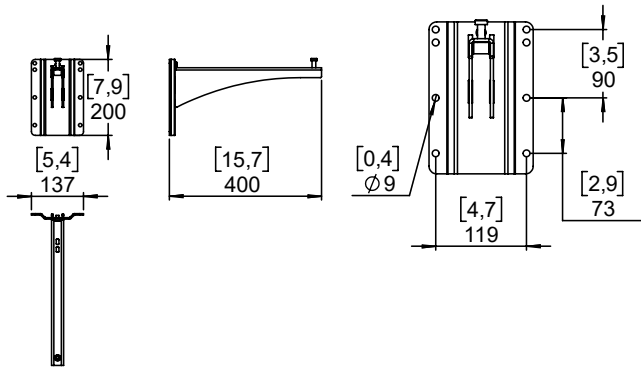

Potence murale 380mm

Contenu :

<p>X1</p>  A rectangular mounting plate with four pre-drilled holes, one on each side, and two vertical slots in the center.	<p>X1</p>  A long, curved mounting arm with a U-shaped profile and a hole at the end.	<p>X1</p>  A cylindrical pin with a hexagonal base.	<p>X1</p>  A circular washer with a hexagonal hole in the center.
---	--	---	--

Poids : 2.2 kg / 4.9 lb

Dimensions :

Consignes de sécurité :

Choisissez des fixations et un emplacement d'installation supportant au moins 4 fois le poids de l'ensemble.

Vérifier périodiquement les assemblages.

Utilisation :

Fixez la platine murale. Placer le bras sur la platine murale.

Bloquer avec la vis fournie.

Avec P+ serie / HBRK ou VBRK

- NEXO ne peut pas accepter la responsabilité d'accidents causés par un facteur autre qu'un défaut de ce produit.
- Merci de se référer au site internet nexo-sa.com pour obtenir la dernière version de cette fiche.