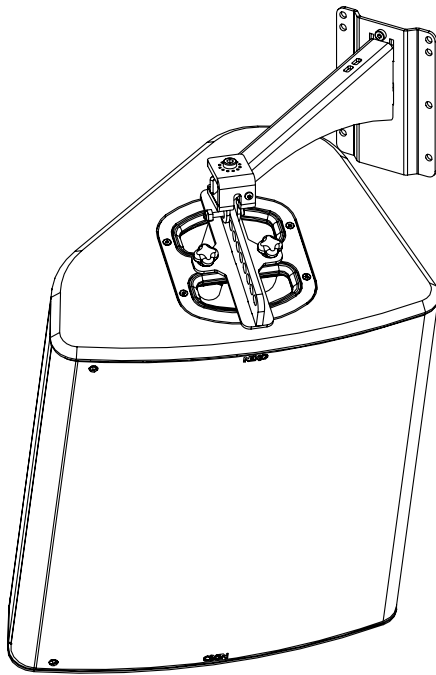

Potence murale 380mm

Contenu :

<p>X1</p>  A rectangular mounting plate with four pre-drilled holes, one on each side, and two vertical slots in the center.	<p>X1</p>  A long, curved mounting arm with a U-shaped profile and a hole at the end.	<p>X1</p>  A cylindrical pin with a hexagonal base.	<p>X1</p>  A circular washer with a hexagonal hole in the center.
---	--	---	--

Poids : 2.2 kg / 4.9 lb

Dimensions :

Consignes de sécurité :

Choisissez des fixations et un emplacement d'installation supportant au moins 4 fois le poids de l'ensemble.

Vérifier périodiquement les assemblages.

Utilisation :

Fixez la platine murale. Placer le bras sur la platine murale.

Bloquer avec la vis fournie.

Avec P+ serie / HBRK ou VBRK

- NEXO ne peut pas accepter la responsabilité d'accidents causés par un facteur autre qu'un défaut de ce produit.
- Merci de se référer au site internet nexo-sa.com pour obtenir la dernière version de cette fiche.