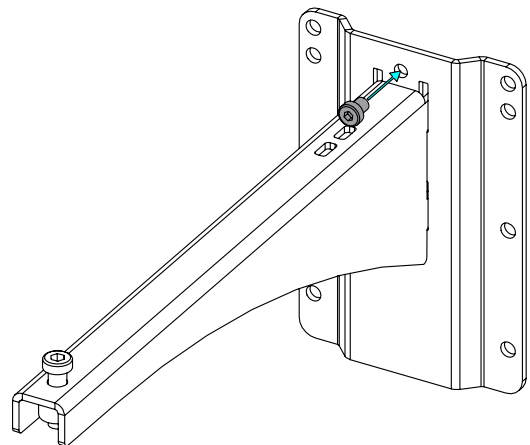

Potence murale 380mm

Contenu :

<p>X1</p>  A rectangular mounting plate with four pre-drilled holes, one on each side, and two vertical slots in the center.	<p>X1</p>  A long, curved mounting arm with a U-shaped profile and a hole at the end.	<p>X1</p>  A cylindrical pin with a hexagonal base.	<p>X1</p>  A circular washer with a hexagonal hole in the center.
---	--	---	--

Poids : 2.2 kg / 4.9 lb

Dimensions :

Consignes de sécurité :

Choisissez des fixations et un emplacement d'installation supportant au moins 4 fois le poids de l'ensemble.

Vérifier périodiquement les assemblages.

Utilisation :

Fixez la platine murale. Placer le bras sur la platine murale.

Bloquer avec la vis fournie.

Avec P+ serie / HBRK ou VBRK

- NEXO ne peut pas accepter la responsabilité d'accidents causés par un facteur autre qu'un défaut de ce produit.
- Merci de se référer au site internet nexo-sa.com pour obtenir la dernière version de cette fiche.