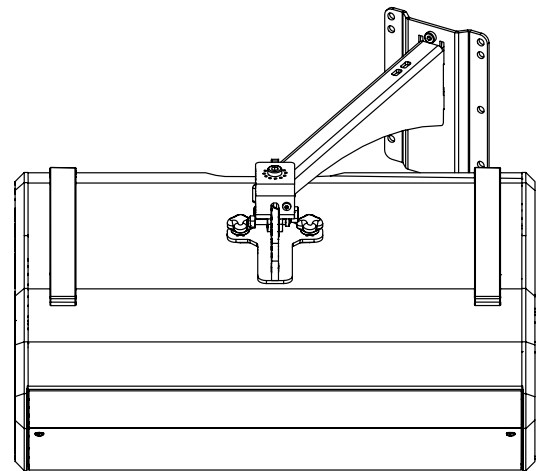

Potence murale 380mm

Contenu :

<p>X1</p>  A rectangular mounting plate with four pre-drilled holes, one on each side, and two vertical slots in the center.	<p>X1</p>  A long, curved mounting arm with a U-shaped profile and a hole at the end.	<p>X1</p>  A cylindrical pin with a hexagonal base.	<p>X1</p>  A circular washer with a hexagonal hole in the center.
---	--	---	--

Poids : 2.2 kg / 4.9 lb

Dimensions :

Consignes de sécurité :

Choisissez des fixations et un emplacement d'installation supportant au moins 4 fois le poids de l'ensemble.

Vérifier périodiquement les assemblages.

Utilisation :

Fixez la platine murale. Placer le bras sur la platine murale.

Bloquer avec la vis fournie.

Avec P+ serie / HBRK ou VBRK

- NEXO ne peut pas accepter la responsabilité d'accidents causés par un facteur autre qu'un défaut de ce produit.
- Merci de se référer au site internet nexo-sa.com pour obtenir la dernière version de cette fiche.