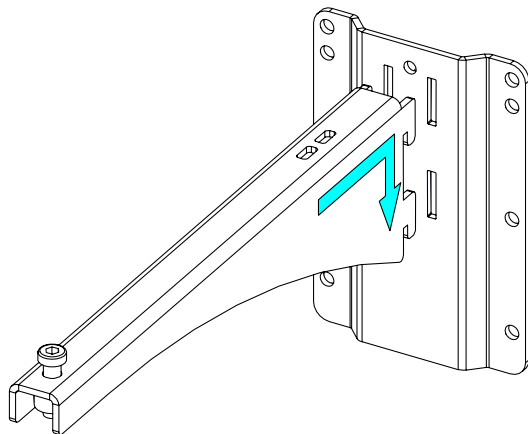

Potence murale 380mm

Contenu :

<p>X1</p>  A rectangular mounting plate with four pre-drilled holes, one on each side, and two vertical slots in the center.	<p>X1</p>  A long, curved mounting arm with a U-shaped profile and a hole at the end.	<p>X1</p>  A cylindrical pin with a hexagonal base.	<p>X1</p>  A circular washer with a hexagonal hole in the center.
---	--	---	--

Poids : 2.2 kg / 4.9 lb

Dimensions :

Consignes de sécurité :

Choisissez des fixations et un emplacement d'installation supportant au moins 4 fois le poids de l'ensemble.

Vérifier périodiquement les assemblages.

Utilisation :

Fixez la platine murale. Placer le bras sur la platine murale.

Bloquer avec la vis fournie.

Avec P+ serie / HBRK ou VBRK

- NEXO ne peut pas accepter la responsabilité d'accidents causés par un facteur autre qu'un défaut de ce produit.
- Merci de se référer au site internet nexo-sa.com pour obtenir la dernière version de cette fiche.