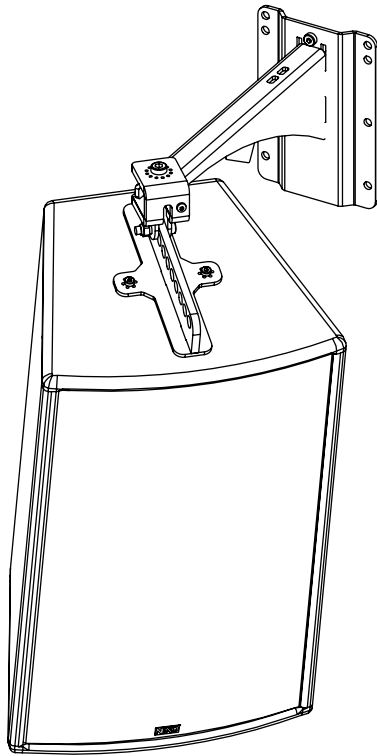

**VNI-WM330 (PNI-WM330)**

DP6091 – 01c - DI

**NEXO****εPs10** **+P12****Potence murale 330mm****Contenu :**

X1	X1	X1 M10 x 35	X1 M8 x 10
			

Le type de vis peut différer de la représentation

**Poids : 2 kg / 4.4 lb****NEXO**

Choisissez des fixations et un emplacement d'installation supportant au moins 4 fois le poids de l'ensemble.

Vérifier périodiquement les assemblages.

**Utilisation :**

Fixez la platine murale. Placer le bras sur la platine murale.