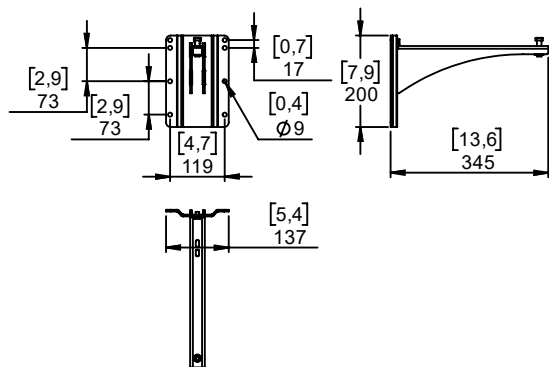

Dimensions :

Consignes de sécurité :

Choisissez des fixations et un emplacement d'installation supportant au moins 4 fois le poids de l'ensemble.

Vérifier périodiquement les assemblages.