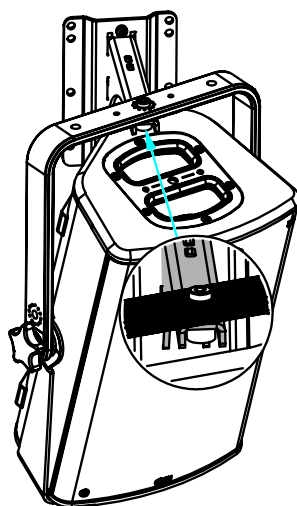

**VNI-WM330 (PNI-WM330)**

DP6091 – 01c - DI

**NEXO****εPs10** **+P12****Potence murale 330mm****Contenu :**

X1	X1	X1 M10 x 35	X1 M8 x 10
			

Le type de vis peut différer de la représentation

**Poids : 2 kg / 4.4 lb****NEXO**

Choisissez des fixations et un emplacement d'installation supportant au moins 4 fois le poids de l'ensemble.

Vérifier périodiquement les assemblages.

**Utilisation :**

Fixez la platine murale. Placer le bras sur la platine murale.

Bloquer avec la vis fournie.

Avec P12 / HBRK ou VBRK

Avec ePS10 / BUMP / WMADAPT

- NEXO ne peut pas accepter la responsabilité d'accidents causés par un facteur autre qu'un défaut de ce produit.
- Merci de se référer au site internet [nexo-sa.com](http://nexo-sa.com) pour obtenir la dernière version de cette fiche.