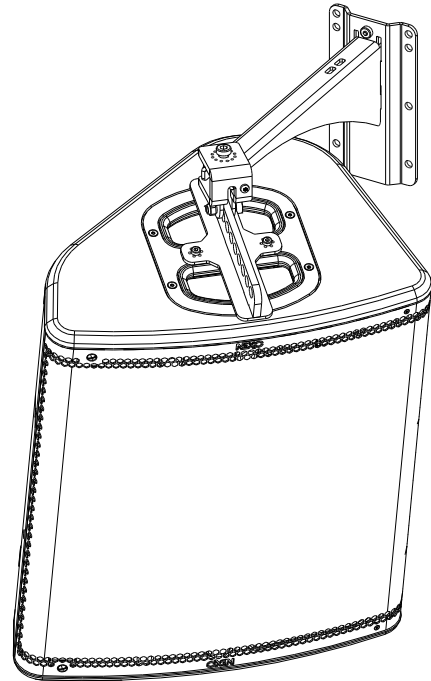

**VNI-WM330 (PNI-WM330)**

DP6091 – 01c - DI

**NEXO****εPs10** **+P12****Potence murale 330mm****Contenu :**

X1	X1	X1 M10 x 35	X1 M8 x 10
			

Le type de vis peut différer de la représentation

**Poids : 2 kg / 4.4 lb****NEXO**