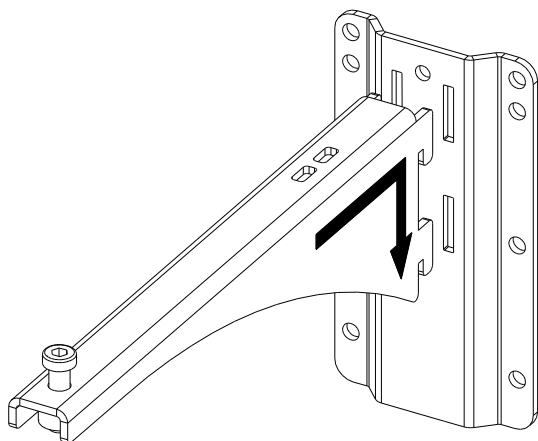

Utilisation :

Fixez la platine murale. Placer le bras sur la platine murale.

Bloquer avec la vis fournie.

Avec P12 / HBRK ou VBRK

Avec ePS10 / BUMP / WMADAPT