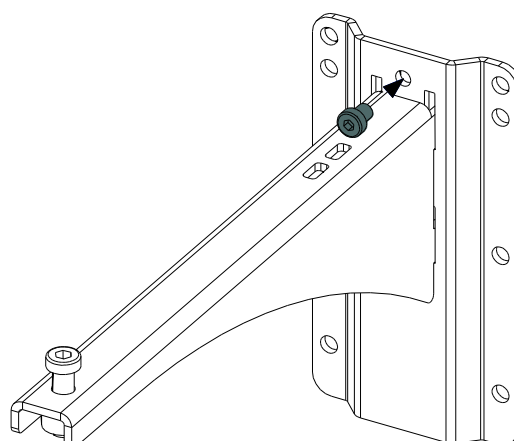

Utilisation :

Fixez la platine murale. Placer le bras sur la platine murale.

Bloquer avec la vis fournie.

Avec P12 / HBRK ou VBRK

Avec ePS10 / BUMP / WMADAPT