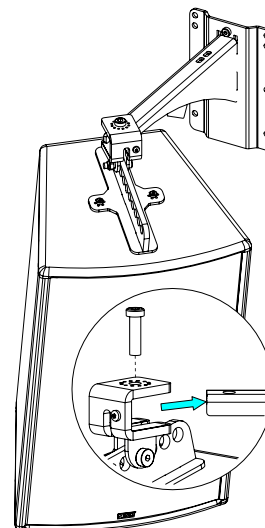

Choisissez des fixations et un emplacement d'installation supportant au moins 4 fois le poids de l'ensemble.

Vérifier périodiquement les assemblages.

**Utilisation :**

Fixez la platine murale. Placer le bras sur la platine murale.

Bloquer avec la vis fournie.

Avec P12 / HBRK ou VBRK

Avec ePS10 / BUMP / WMADAPT

- NEXO ne peut pas accepter la responsabilité d'accidents causés par un facteur autre qu'un défaut de ce produit.
- Merci de se référer au site internet [nexo-sa.com](http://nexo-sa.com) pour obtenir la dernière version de cette fiche.