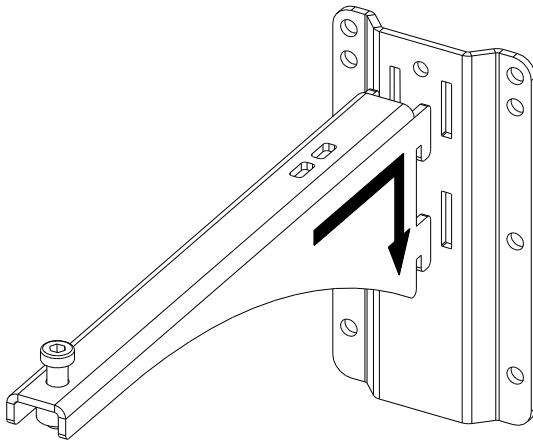

Potence murale 330mm

Contenu :

<p>X1</p> 	<p>X1</p> 	<p>X1 M10 x 35</p> 	<p>X1 M8 x 10</p> 
---	---	---	---

Poids : 2 kg / 4.4 lb

NEXO

nexo-sa.com

ZA du Pre de la Dame Jeanne
60128 PLAILLY - France

- Lire cette fiche avant utilisation.
- Conserver cette fiche.
- Respecter les avertissements.

Dimensions :

Consignes de sécurité :

Choisissez des fixations et un emplacement d'installation supportant au moins 4 fois le poids de l'ensemble.

Vérifier périodiquement les assemblages.

Utilisation :

Fixez la platine murale. Placer le bras sur la platine murale.

Bloquer avec la vis fournie.

Avec P12 / HBRK ou VBRK

Avec ePS10 / BUMP / WMADAPT

- NEXO ne peut pas accepter la responsabilité d'accidents causés par un facteur autre qu'un défaut de ce produit.
- Merci de se référer au site internet nexo-sa.com pour obtenir la dernière version de cette fiche.