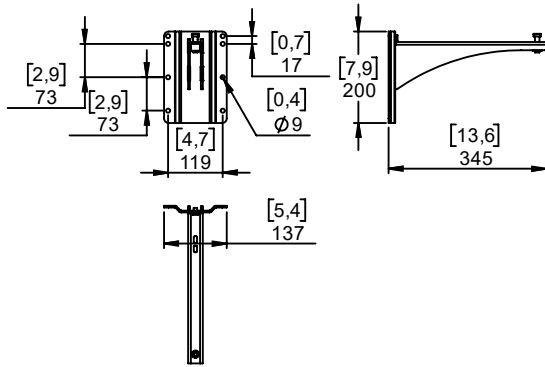

Potence murale 330mm

Contenu :

<p>X1</p> 	<p>X1</p> 	<p>X1 M10 x 35</p> 	<p>X1 M8 x 10</p> 
---	---	---	---

Poids : 2 kg / 4.4 lb

NEXO

nexo-sa.com

ZA du Pre de la Dame Jeanne
60128 PLAILLY - France

- Lire cette fiche avant utilisation.
- Conserver cette fiche.
- Respecter les avertissements.

Dimensions :

Consignes de sécurité :

Choisissez des fixations et un emplacement d'installation supportant au moins 4 fois le poids de l'ensemble.

Vérifier périodiquement les assemblages.

Utilisation :

Fixez la platine murale. Placer le bras sur la platine murale.