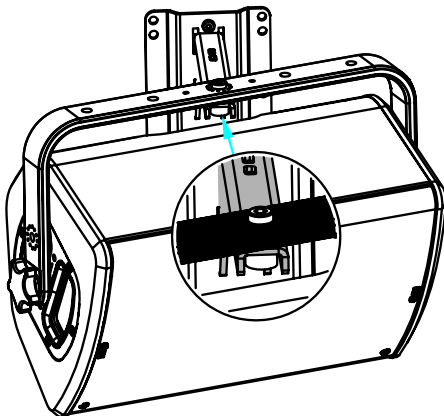

Potence murale 330mm

Contenu :

<p>X1</p> 	<p>X1</p> 	<p>X1 M10 x 35</p> 	<p>X1 M8 x 10</p> 
---	---	---	---

Poids : 2 kg / 4.4 lb

NEXO

nexo-sa.com

ZA du Pre de la Dame Jeanne
60128 PLAILLY - France

- Lire cette fiche avant utilisation.
- Conserver cette fiche.
- Respecter les avertissements.

Dimensions :

Consignes de sécurité :

Choisissez des fixations et un emplacement d'installation supportant au moins 4 fois le poids de l'ensemble.

Vérifier périodiquement les assemblages.

Utilisation :

Fixez la platine murale. Placer le bras sur la platine murale.

Bloquer avec la vis fournie.

Avec P12 / HBRK ou VBRK

Avec ePS10 / BUMP / WMADAPT

- NEXO ne peut pas accepter la responsabilité d'accidents causés par un facteur autre qu'un défaut de ce produit.
- Merci de se référer au site internet nexo-sa.com pour obtenir la dernière version de cette fiche.