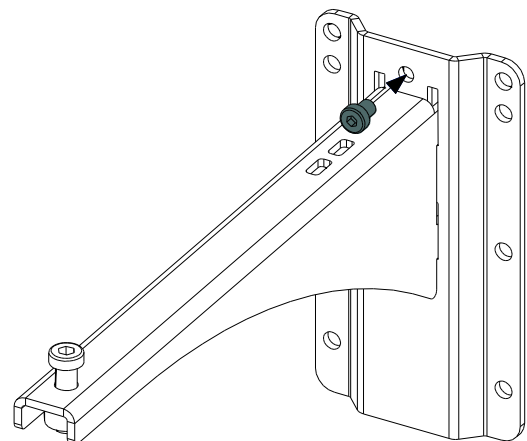

Potence murale 330mm

Contenu :

<p>X1</p> 	<p>X1</p> 	<p>X1 M10 x 35</p> 	<p>X1 M8 x 10</p> 
---	---	---	---

Poids : 2 kg / 4.4 lb

NEXO

nexo-sa.com

ZA du Pre de la Dame Jeanne
60128 PLAILLY - France

- Lire cette fiche avant utilisation.
- Conserver cette fiche.
- Respecter les avertissements.

Dimensions :

Consignes de sécurité :

Choisissez des fixations et un emplacement d'installation supportant au moins 4 fois le poids de l'ensemble.

Vérifier périodiquement les assemblages.

Utilisation :

Fixez la platine murale. Placer le bras sur la platine murale.

Bloquer avec la vis fournie.

Avec P12 / HBRK ou VBRK

Avec ePS10 / BUMP / WMADAPT

- NEXO ne peut pas accepter la responsabilité d'accidents causés par un facteur autre qu'un défaut de ce produit.
- Merci de se référer au site internet nexo-sa.com pour obtenir la dernière version de cette fiche.