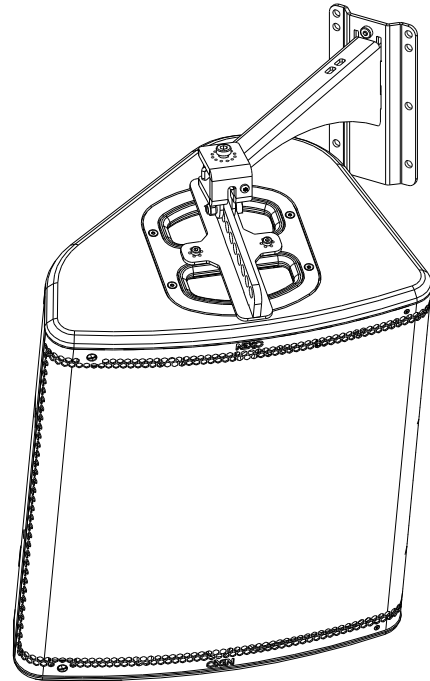

Potence murale 330mm

Contenu :

<p>X1</p> 	<p>X1</p> 	<p>X1 M10 x 35</p> 	<p>X1 M8 x 10</p> 
---	---	---	---

Poids : 2 kg / 4.4 lb

NEXO

nexo-sa.com

ZA du Pre de la Dame Jeanne
60128 PLAILLY - France

- Lire cette fiche avant utilisation.
- Conserver cette fiche.
- Respecter les avertissements.

Dimensions :

Consignes de sécurité :

Choisissez des fixations et un emplacement d'installation supportant au moins 4 fois le poids de l'ensemble.

Vérifier périodiquement les assemblages.

Utilisation :

Fixez la platine murale. Placer le bras sur la platine murale.