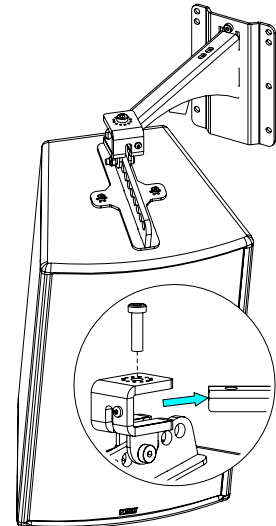

Potence murale 330mm

Contenu :

<p>X1</p> 	<p>X1</p> 	<p>X1 M10 x 35</p> 	<p>X1 M8 x 10</p> 
---	---	---	---

Poids : 2 kg / 4.4 lb

NEXO

nexo-sa.com

ZA du Pre de la Dame Jeanne
60128 PLAILLY - France

- Lire cette fiche avant utilisation.
- Conserver cette fiche.
- Respecter les avertissements.

Dimensions :

Consignes de sécurité :

Choisissez des fixations et un emplacement d'installation supportant au moins 4 fois le poids de l'ensemble.

Vérifier périodiquement les assemblages.

Utilisation :

Fixez la platine murale. Placer le bras sur la platine murale.

Bloquer avec la vis fournie.

Avec P12 / HBRK ou VBRK

Avec ePS10 / BUMP / WMADAPT

- NEXO ne peut pas accepter la responsabilité d'accidents causés par un facteur autre qu'un défaut de ce produit.
- Merci de se référer au site internet nexo-sa.com pour obtenir la dernière version de cette fiche.