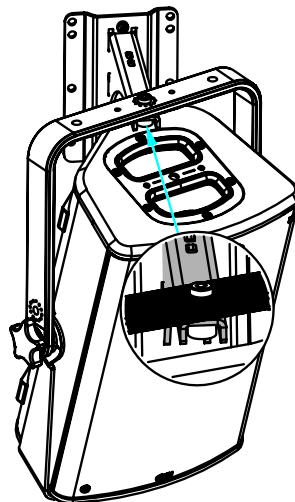

Potence murale 330mm

Contenu :

<p>X1</p> 	<p>X1</p> 	<p>X1 M10 x 35</p> 	<p>X1 M8 x 10</p> 
---	---	---	---

Poids : 2 kg / 4.4 lb

NEXO

nexo-sa.com

ZA du Pre de la Dame Jeanne
60128 PLAILLY - France

- Lire cette fiche avant utilisation.
- Conserver cette fiche.
- Respecter les avertissements.

Dimensions :

Consignes de sécurité :

Choisissez des fixations et un emplacement d'installation supportant au moins 4 fois le poids de l'ensemble.

Vérifier périodiquement les assemblages.

Utilisation :

Fixez la platine murale. Placer le bras sur la platine murale.

Bloquer avec la vis fournie.

Avec P12 / HBRK ou VBRK

Avec ePS10 / BUMP / WMADAPT

- NEXO ne peut pas accepter la responsabilité d'accidents causés par un facteur autre qu'un défaut de ce produit.
- Merci de se référer au site internet nexo-sa.com pour obtenir la dernière version de cette fiche.