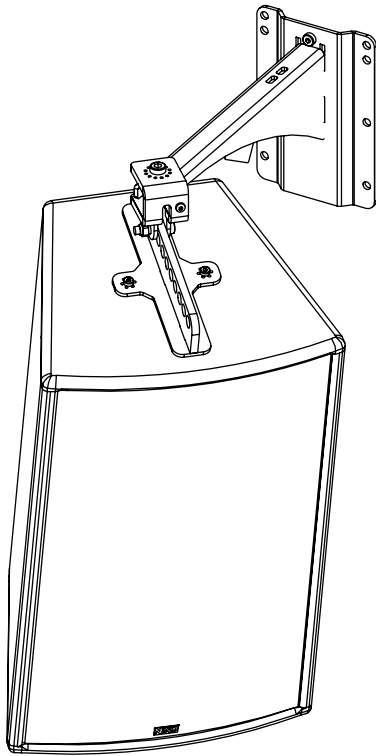

Potence murale 330mm

Contenu :

<p>X1</p> 	<p>X1</p> 	<p>X1 M10 x 35</p> 	<p>X1 M8 x 10</p> 
---	---	---	---

Poids : 2 kg / 4.4 lb

NEXO

nexo-sa.com

ZA du Pre de la Dame Jeanne
60128 PLAILLY - France

- Lire cette fiche avant utilisation.
- Conserver cette fiche.
- Respecter les avertissements.

Dimensions :

Consignes de sécurité :

Choisissez des fixations et un emplacement d'installation supportant au moins 4 fois le poids de l'ensemble.

Vérifier périodiquement les assemblages.

Utilisation :

Fixez la platine murale. Placer le bras sur la platine murale.