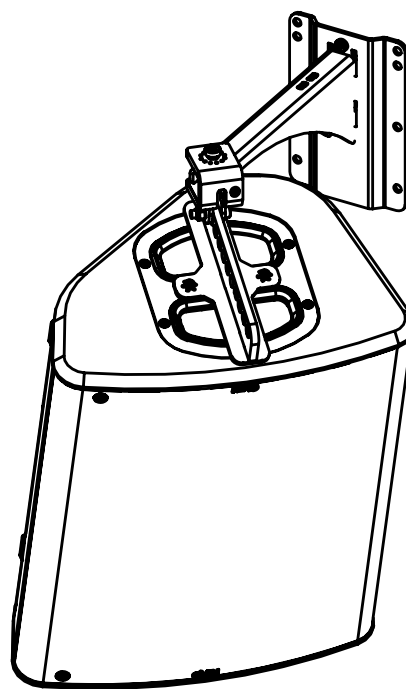

## Fixing hanging bracket 280mm

### Contents:

<p>X1</p>	<p>X1</p>	<p>X1 M10 x 35</p>	<p>X1 M8 x 10</p>
-----------	-----------	------------------------	-----------------------

Weight: 1.8 kg / 4.0 lb

nexo-sa.com  
ZA du Pre de la Dame Jeanne  
60128 PLAILLY - France