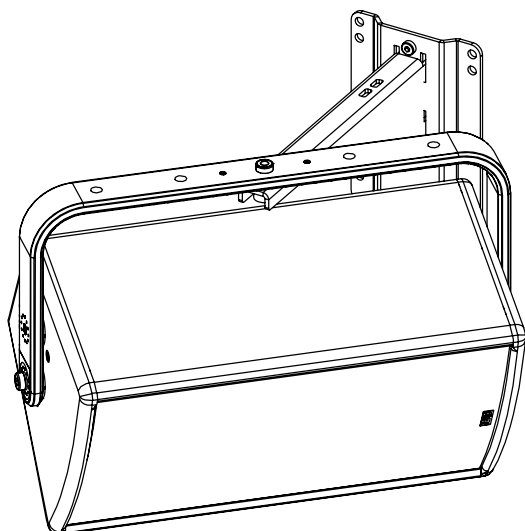

## Fixing hanging bracket 280mm

### Contents:

<p>X1</p>	<p>X1</p>	<p>X1 M10 x 35</p>	<p>X1 M8 x 10</p>
-----------	-----------	------------------------	-----------------------

Weight: 1.8 kg / 4.0 lb

nexo-sa.com  
ZA du Pre de la Dame Jeanne  
60128 PLAILLY - France