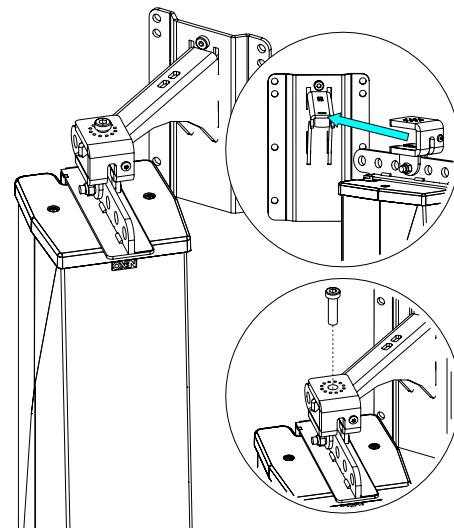

- Lire cette fiche avant utilisation.
- Conserver cette fiche.
- Respecter les avertissements.

Dimensions:**Consignes de sécurité :**

Choisissez des fixations et un emplacement d'installation supportant au moins 4 fois le poids de l'ensemble.

Vérifier périodiquement les assemblages.

Utilisation :

Fixez la platine murale. Placer le bras sur la platine murale.

Bloquer avec la vis fournie.

Avec ePS6 et HBRK ou P8 et HBRK / VBRK

Avec ID84 / BUMP / WMADAPT