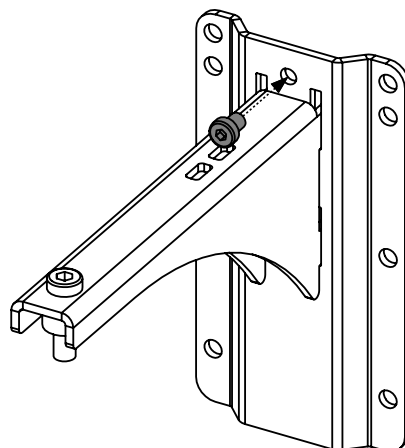

Potence murale 200mm

Contenu :

X1 	X1 	X1 M10 x 35 	X1 M8 x 10 
---	---	--	--

Le type de vis peut différer de la représentation

Poids : 1.6 kg / 3.5 lb

NEXO

nexo-sa.com

ZA du Pre de la Dame Jeanne
60128 PLAILLY - France

- Lire cette fiche avant utilisation.
- Conserver cette fiche.
- Respecter les avertissements.

Dimensions:**Consignes de sécurité :**

Choisissez des fixations et un emplacement d'installation supportant au moins 4 fois le poids de l'ensemble.

Vérifier périodiquement les assemblages.

Utilisation :

Fixez la platine murale. Placer le bras sur la platine murale.

Bloquer avec la vis fournie.

Avec ePS6 et HBRK ou P8 et HBRK / VBRK

Avec ID84 / BUMP / WMADAPT