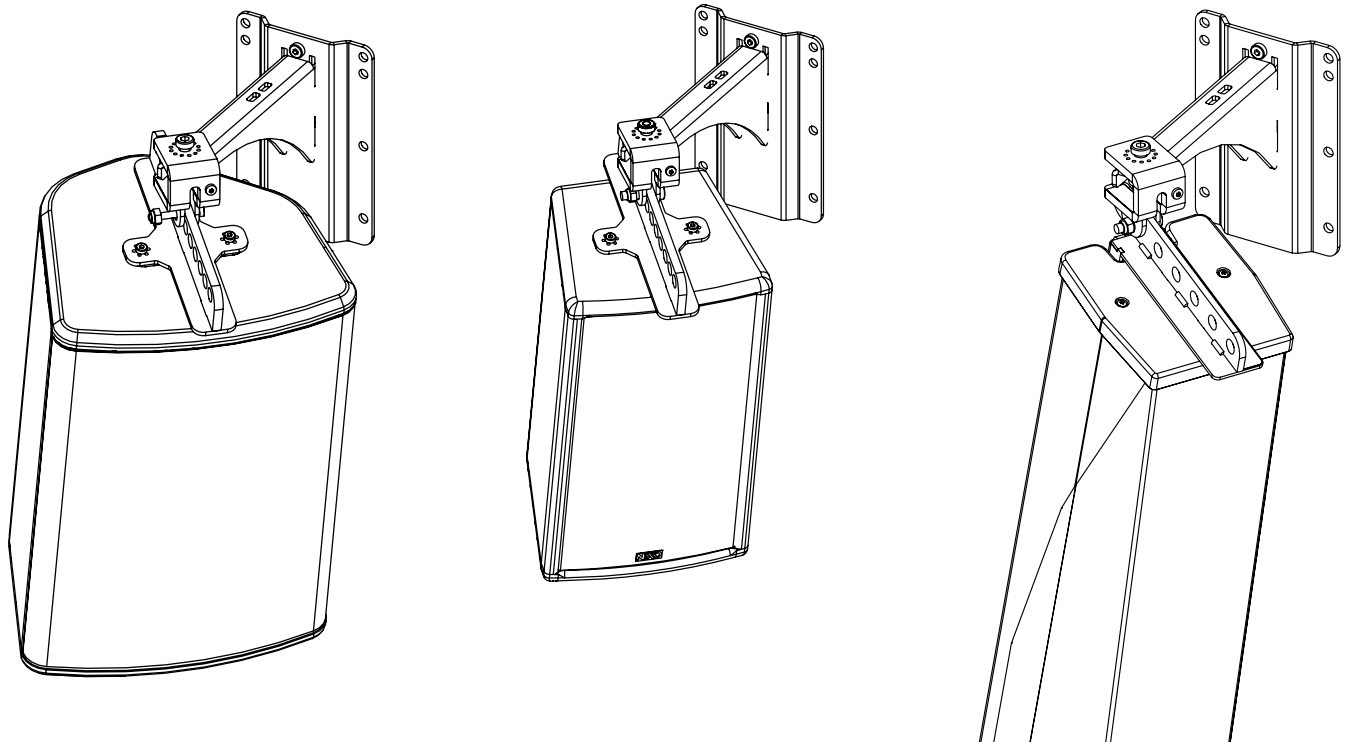

Potence murale 200mm

Contenu :

X1 	X1 	X1 M10 x 35 	X1 M8 x 10 
---	---	--	--

Le type de vis peut différer de la représentation

Poids : 1.6 kg / 3.5 lb

NEXO

nexo-sa.com

ZA du Pre de la Dame Jeanne
60128 PLAILLY - France

- Lire cette fiche avant utilisation.
- Conserver cette fiche.
- Respecter les avertissements.

Dimensions:**Consignes de sécurité :**

Choisissez des fixations et un emplacement d'installation supportant au moins 4 fois le poids de l'ensemble.

Vérifier périodiquement les assemblages.

Utilisation :

Fixez la platine murale. Placer le bras sur la platine murale.

Bloquer avec la vis fournie.

Avec ePS6 et HBRK ou P8 et HBRK / VBRK

Avec ID84 / BUMP / WMADAPT