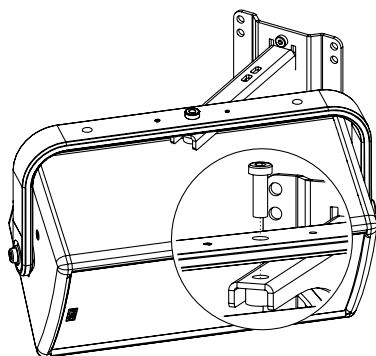

Potence murale 200mm

Contenu :

X1 	X1 	X1 M10 x 35 	X1 M8 x 10 
---	---	--	--

Le type de vis peut différer de la représentation

Poids : 1.6 kg / 3.5 lb

NEXO

nexo-sa.com

ZA du Pre de la Dame Jeanne
60128 PLAILLY - France

Vérifier périodiquement les assemblages.

Utilisation :

Fixez la platine murale. Placer le bras sur la platine murale.

Bloquer avec la vis fournie.

Avec ePS6 et HBRK ou P8 et HBRK / VBRK

Avec ID84 / BUMP / WMADAPT