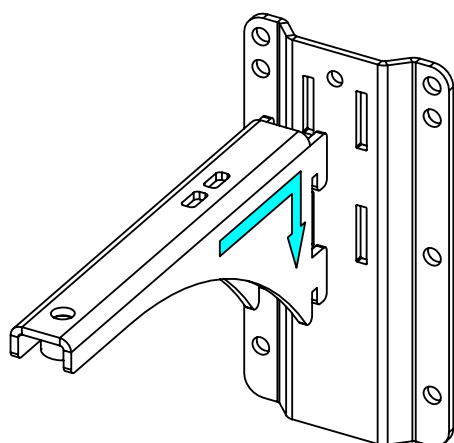

Potence murale 200mm

Contenu :

X1 	X1 	X1 M10 x 35 	X1 M8 x 10 
---	---	--	--

Le type de vis peut différer de la représentation

Poids : 1.6 kg / 3.5 lb

NEXO

nexo-sa.com

ZA du Pre de la Dame Jeanne
60128 PLAILLY - France

- Lire cette fiche avant utilisation.
- Conserver cette fiche.
- Respecter les avertissements.

Dimensions:**Consignes de sécurité :**

Choisissez des fixations et un emplacement d'installation supportant au moins 4 fois le poids de l'ensemble.

Vérifier périodiquement les assemblages.

Utilisation :

Fixez la platine murale. Placer le bras sur la platine murale.

Bloquer avec la vis fournie.

Avec ePS6 et HBRK ou P8 et HBRK / VBRK

Avec ID84 / BUMP / WMADAPT