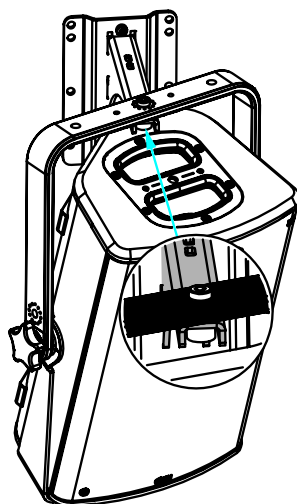

- Lire cette fiche avant utilisation.
- Conserver cette fiche.
- Respecter les avertissements.

Dimensions:**Consignes de sécurité :**

Choisissez des fixations et un emplacement d'installation supportant au moins 4 fois le poids de l'ensemble.

Vérifier périodiquement les assemblages.

Utilisation :

Fixez la platine murale. Placer le bras sur la platine murale.

Bloquer avec la vis fournie.

Avec ePS6 et HBRK ou P8 et HBRK / VBRK

Avec ID84 / BUMP / WMADAPT