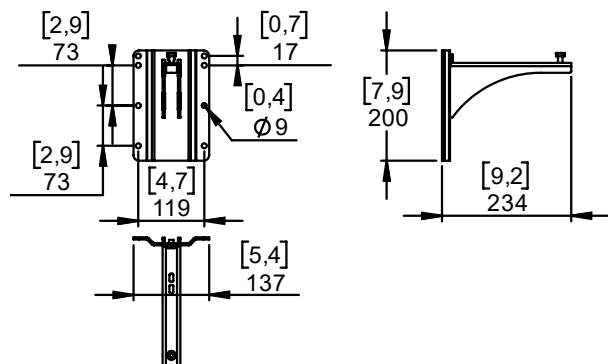

Potence murale 200mm

Contenu :

X1 	X1 	X1 M10 x 35 	X1 M8 x 10 
---	---	--	--

Le type de vis peut différer de la représentation

Poids : 1.6 kg / 3.5 lb

NEXO

nexo-sa.com

ZA du Pre de la Dame Jeanne
60128 PLAILLY - France

- Lire cette fiche avant utilisation.
- Conserver cette fiche.
- Respecter les avertissements.

Dimensions:**Consignes de sécurité :**

Choisissez des fixations et un emplacement d'installation supportant au moins 4 fois le poids de l'ensemble.