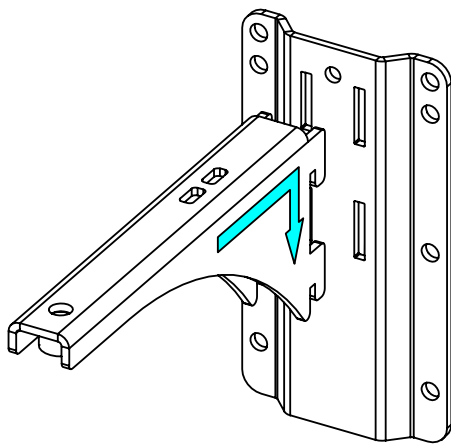

## Dimensions:

## Consignes de sécurité :

Choisissez des fixations et un emplacement d'installation supportant au moins 4 fois le poids de l'ensemble.

Vérifier périodiquement les assemblages.

## Utilisation :

Fixez la platine murale. Placer le bras sur la platine murale.

Bloquer avec la vis fournie.

Avec ePS6 et HBRK ou P8 et HBRK / VBRK

Avec ID84 / BUMP / WMADAPT

- NEXO ne peut pas accepter la responsabilité d'accidents causés par un facteur autre qu'un défaut de ce produit.
- Merci de se référer au site internet [nexo-sa.com](http://nexo-sa.com) pour obtenir la dernière version de cette fiche.