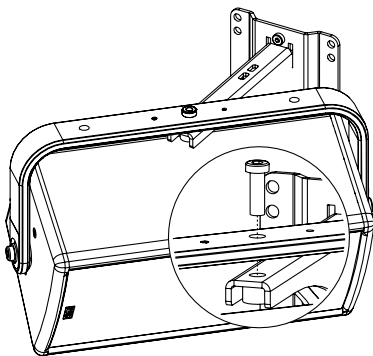

## Dimensions:

## Consignes de sécurité :

Choisissez des fixations et un emplacement d'installation supportant au moins 4 fois le poids de l'ensemble.

Vérifier périodiquement les assemblages.

## Utilisation :

Fixez la platine murale. Placer le bras sur la platine murale.

Bloquer avec la vis fournie.

Avec ePS6 et HBRK ou P8 et HBRK / VBRK

Avec ID84 / BUMP / WMADAPT

- NEXO ne peut pas accepter la responsabilité d'accidents causés par un facteur autre qu'un défaut de ce produit.
- Merci de se référer au site internet [nexo-sa.com](http://nexo-sa.com) pour obtenir la dernière version de cette fiche.