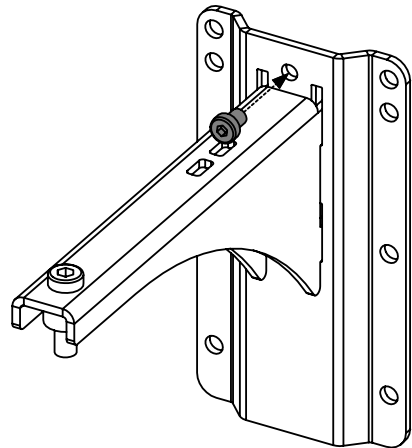

## Dimensions:

## Consignes de sécurité :

Choisissez des fixations et un emplacement d'installation supportant au moins 4 fois le poids de l'ensemble.

Vérifier périodiquement les assemblages.

## Utilisation :

Fixez la platine murale. Placer le bras sur la platine murale.

Bloquer avec la vis fournie.

Avec ePS6 et HBRK ou P8 et HBRK / VBRK

Avec ID84 / BUMP / WMADAPT

- NEXO ne peut pas accepter la responsabilité d'accidents causés par un facteur autre qu'un défaut de ce produit.
- Merci de se référer au site internet [nexo-sa.com](http://nexo-sa.com) pour obtenir la dernière version de cette fiche.