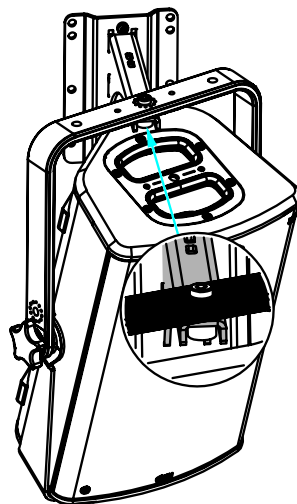

## Dimensions:

## Consignes de sécurité :

Choisissez des fixations et un emplacement d'installation supportant au moins 4 fois le poids de l'ensemble.

Vérifier périodiquement les assemblages.

## Utilisation :

Fixez la platine murale. Placer le bras sur la platine murale.

Bloquer avec la vis fournie.

Avec ePS6 et HBRK ou P8 et HBRK / VBRK

Avec ID84 / BUMP / WMADAPT

- NEXO ne peut pas accepter la responsabilité d'accidents causés par un facteur autre qu'un défaut de ce produit.
- Merci de se référer au site internet [nexo-sa.com](http://nexo-sa.com) pour obtenir la dernière version de cette fiche.