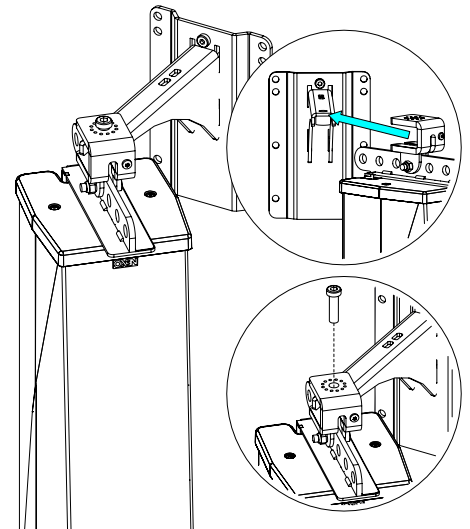

## Dimensions:

## Consignes de sécurité :

Choisissez des fixations et un emplacement d'installation supportant au moins 4 fois le poids de l'ensemble.

Vérifier périodiquement les assemblages.

## Utilisation :

Fixez la platine murale. Placer le bras sur la platine murale.

Bloquer avec la vis fournie.

Avec ePS6 et HBRK ou P8 et HBRK / VBRK

Avec ID84 / BUMP / WMADAPT

- NEXO ne peut pas accepter la responsabilité d'accidents causés par un facteur autre qu'un défaut de ce produit.
- Merci de se référer au site internet [nexo-sa.com](http://nexo-sa.com) pour obtenir la dernière version de cette fiche.