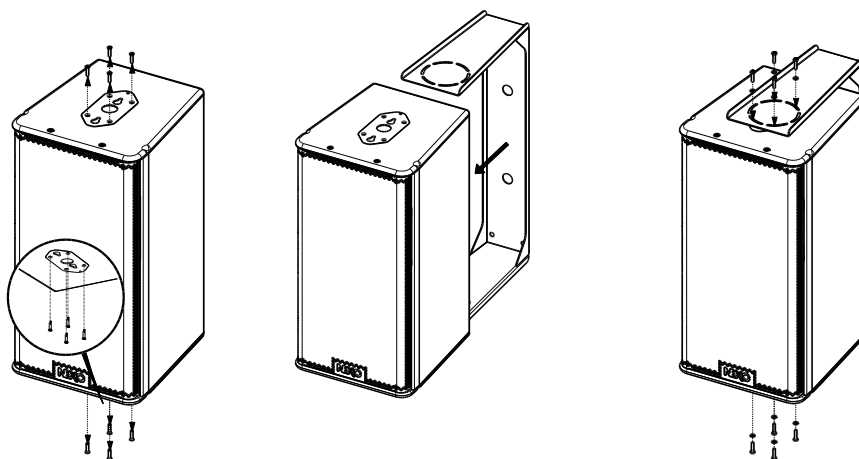

ATTENTION : les vis doivent être sécurisées en utilisant du frein filet de type Loctite 243™

- NEXO ne peut pas accepter la responsabilité d'accidents causés par un facteur autre qu'un défaut de ce produit.
- Merci de se référer au site internet nexo-sa.com pour obtenir la dernière version de cette fiche.

NEXO

nexo-sa.com

ZA du Pre de la Dame Jeanne
60128 PLAILLY - France

- Lire cette fiche avant utilisation.
- Conserver cette fiche.
- Respecter les avertissements.