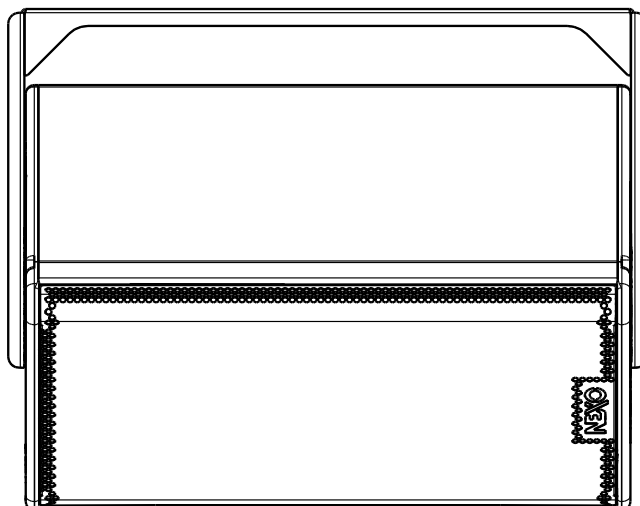

Lyre d'accrochage pour PS15 R2 / GEO S12

Contenu :

 <p>X1</p>	 <p>X8</p>	 <p>X8</p>
---	---	---

Poids : 6 kg / 13 lb

Dimensions :

Utilisation :

IMPORTANT

Assurez-vous que le mur ou le plafond supporte au moins 4 fois le poids de l'ensemble et que les fixations utilisées pour fixer la lyre sont correctement dimensionnées.

- Des vis de 12mm de diamètre (non fournies) sont requises pour la fixation de la lyre au mur ou au plafond.
- Retirer les 4 vis du dessus et du dessous de l'enceinte
- Présenter l'enceinte à l'intérieur du "U" selon l'angle désiré ; les trous oblongs du "u" doivent être correctement alignés avec ceux de l'enceinte
- Utiliser les vis et rondelles fournies pour fixer la lyre sur l'enceinte