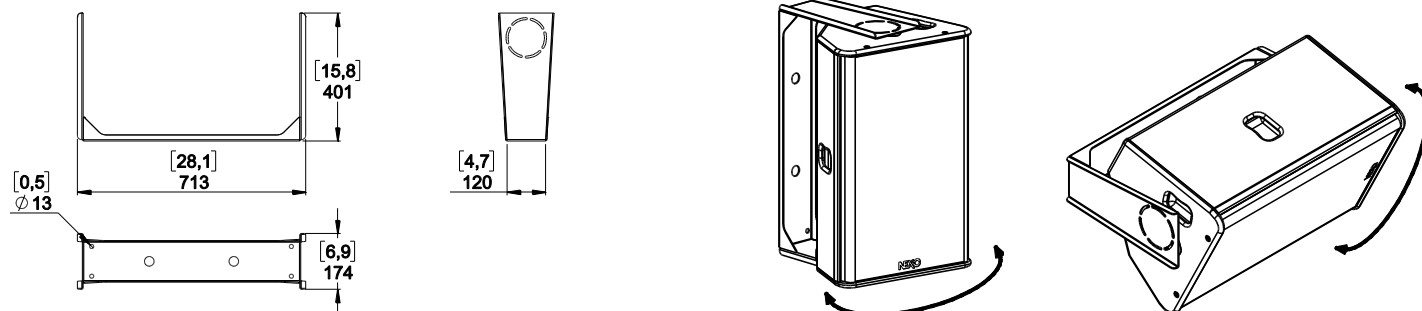

Lyre d'accrochage pour PS15 R2 / GEO S12

Contenu :

 <p>X1</p>	 <p>X8</p>	 <p>X8</p>
---	---	---

Poids : 6 kg / 13 lb

Dimensions :

Utilisation :

IMPORTANT

Assurez-vous que le mur ou le plafond supporte au moins 4 fois le poids de l'ensemble et que les fixations utilisées pour fixer la lyre sont correctement dimensionnées.

- Des vis de 12mm de diamètre (non fournies) sont requises pour la fixation de la lyre au mur ou au plafond.
- Retirer les 4 vis du dessus et du dessous de l'enceinte
- Présenter l'enceinte à l'intérieur du "U" selon l'angle désiré ; les trous oblongs du "u" doivent être correctement alignés avec ceux de l'enceinte
- Utiliser les vis et rondelles fournies pour fixer la lyre sur l'enceinte