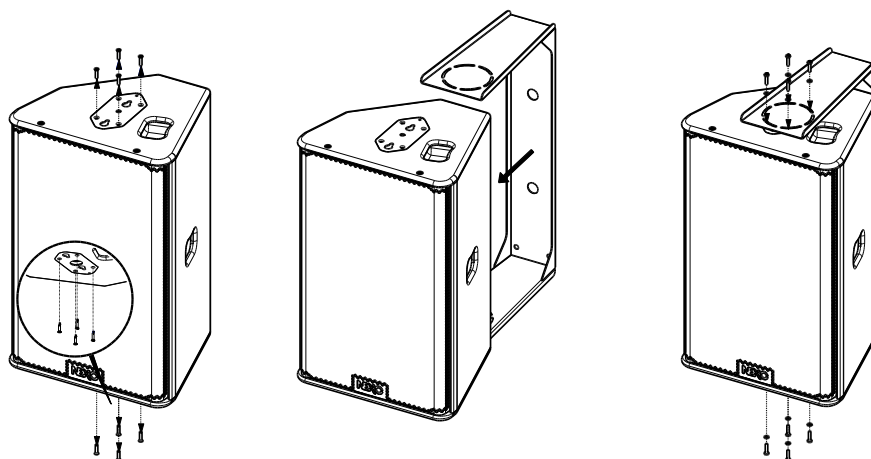

PS15 R2

GEO S12