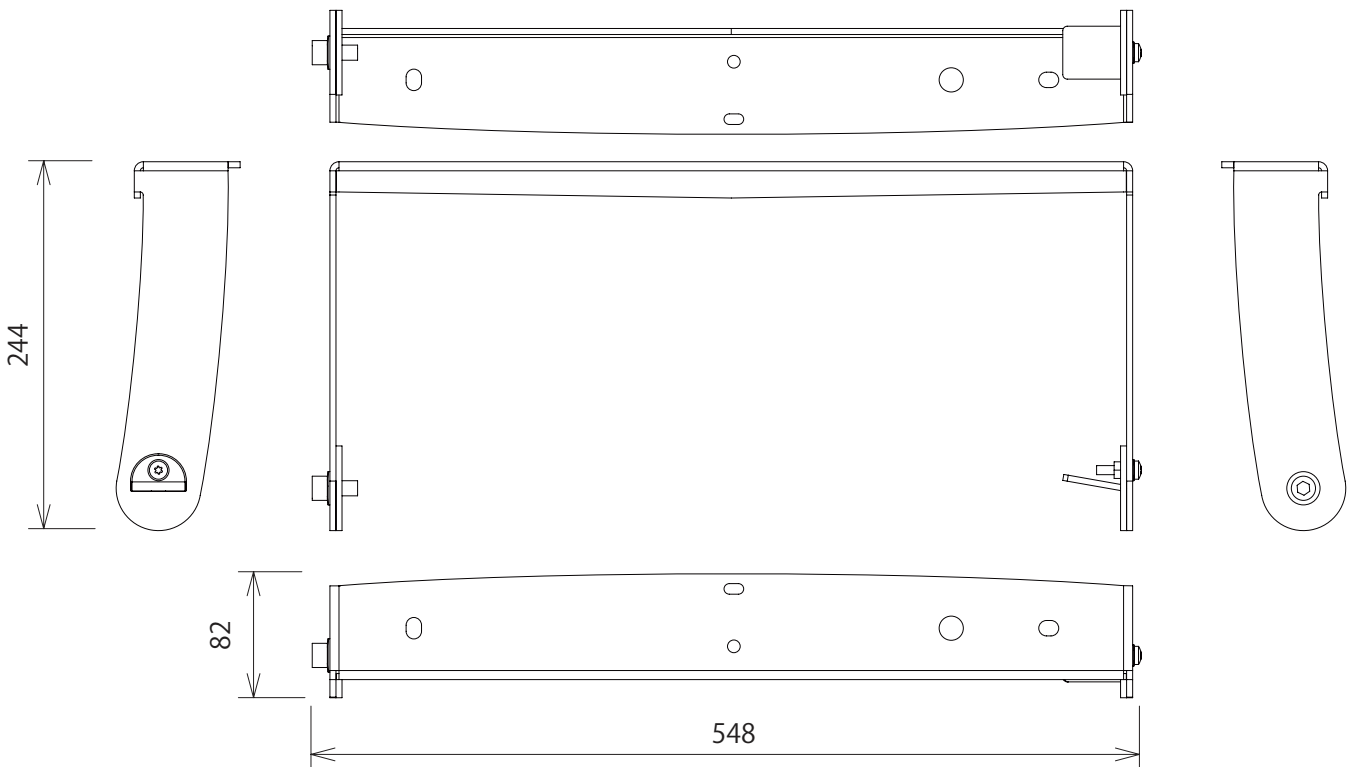

スピーカー「PS10U」を壁や天井に固定設置するための金具です。

●一般仕様

適合スピーカー	PS10U L, PS10U R		
取付可能スピーカー台数	1台		
仕上げ	素材: Steel S235JRG2	色: (マンセルN1.5近似色)	フィニッシュ: 艶消塗装
付属品	下図 (本体及び付属品一覧) 参照		
寸法 (W x H x D)	548 x 82 x 244 mm		
質量	2.5kg		

●外観図

本体及び付属品一覧

 x1	 x1	 x1 M10
 x1 M6	 x1 M6x25	 x1 M10x20
 x1	 x1 M8x45	 x1 M8
 x1 M8	 x1 M8	 x1

SCALE: 1/5

(単位: mm)

二版 2015年12月改訂

Page 1 of 1