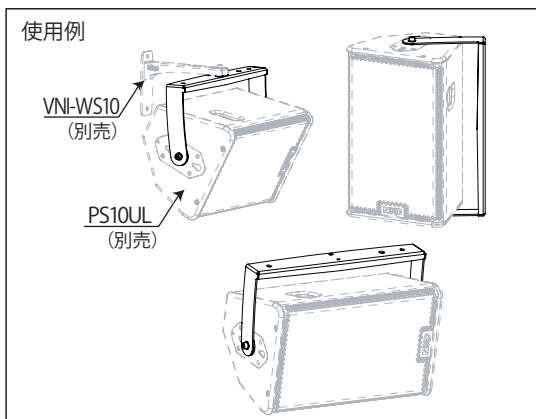

スピーカー「PS10U」を壁や天井に固定設置するための金具です。

●一般仕様

適合スピーカー	PS10U L, PS10U R		
取付可能スピーカー台数	1台		
仕上げ	素材: Steel S235JRG2	色: (マンセルN1.5近似色)	フィニッシュ: 艶消塗装
付属品	下図 (本体及び付属品一覧) 参照		
寸法 (W x H x D)	548 x 82 x 244 mm		
質量	2.5kg		

●外観図

本体及び付属品一覧

 x1	 x1	 x1 M10
 x1 M6	 x1 M6x25	 x1 M10x20
 x1	 x1 M8x45	 x1 M8
 x1 M8	 x1 M8	 x1

SCALE: 1/5

(単位: mm)

二版 2015年12月改訂

Page 1 of 1