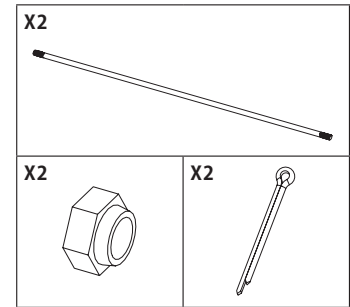

### 仕様

適合スピーカー	GEO M620、GEO M6B、MSUB12
仕上げ	素材:Steel 1.0503 (C45) フィニッシュ:亜鉛メッキ
寸法	幅388 mm
質量	0.1 kg

### 外観図

SCALE: 1/5

### 取付方法

<p>VNT-BUMPM6をMSUB12に取付けます。</p>	<p>軸を挿入します。</p>
<p>ナットでロックし、安全ピンを挿入し、締めて固定します。</p>	

注・本製品自体の欠陥以外の要因による事故については、NEXOは責任を負いかねます。  
 ・最新情報についてはWebサイト [nexo-sa.com](http://nexo-sa.com) をご確認ください。