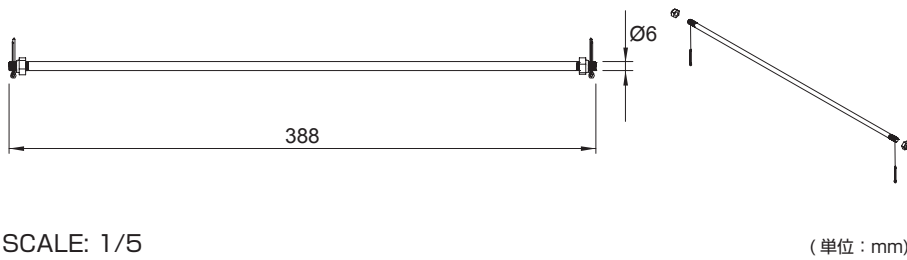

### 仕様

適合スピーカー	GEO M620、GEO M6B、MSUB12
仕上げ	素材:Steel 1.0503 (C45) フィニッシュ:亜鉛メッキ
寸法	幅388 mm
質量	0.1 kg

### 外観図

SCALE: 1/5