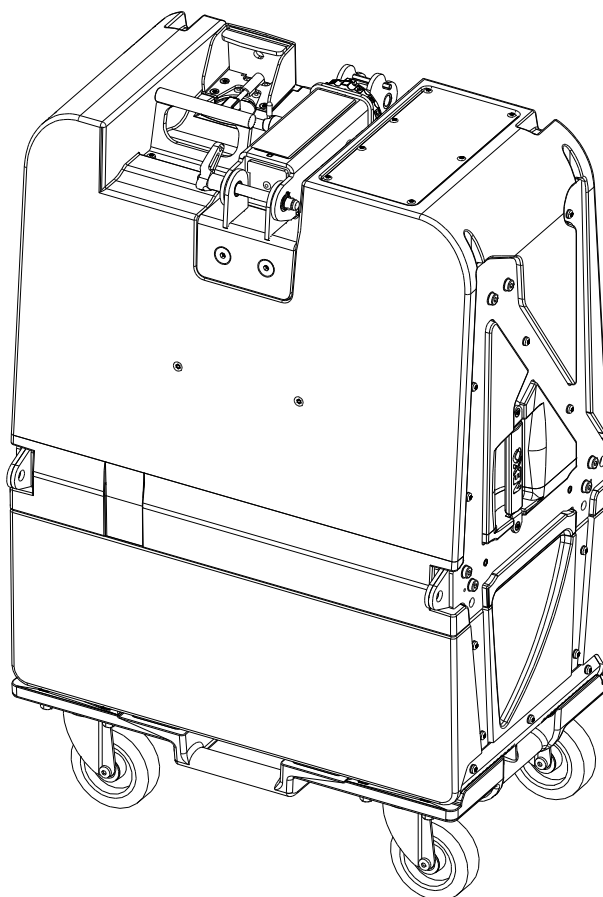

Wheelboard B112 / M46

Contenu :

Poids : 6 kg / 13 lb

Dimensions :

Utilisation :

Appuyer simultanément sur les 2 verrous pour retirer ou mettre en place WB01.

- NEXO ne peut pas accepter la responsabilité d'accidents causés par un facteur autre qu'un défaut de ce produit.
- Merci de se référer au site internet nexo-sa.com pour obtenir la dernière version de cette fiche.