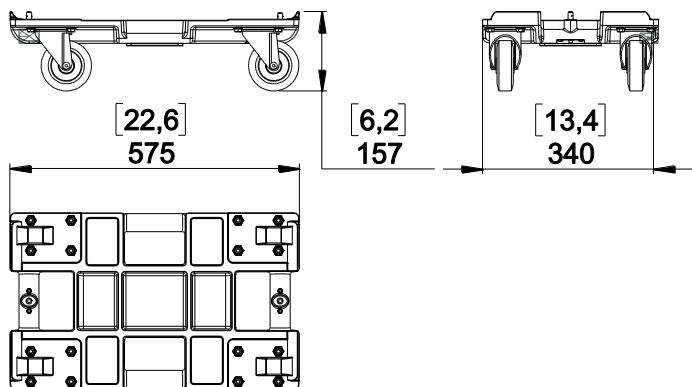

Wheelboard B112 / M46

Contenu :

Poids : 6 kg / 13 lb

Dimensions :

Utilisation :

Appuyer simultanément sur les 2 verrous pour retirer ou mettre en place WB01.

- NEXO ne peut pas accepter la responsabilité d'accidents causés par un facteur autre qu'un défaut de ce produit.
- Merci de se référer au site internet nexo-sa.com pour obtenir la dernière version de cette fiche.