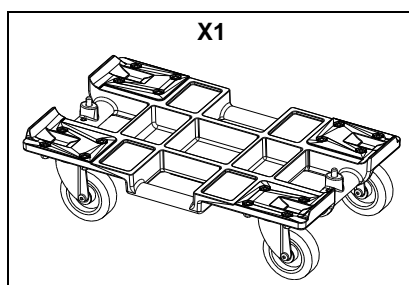

Wheelboard B112 / M46

Contenu :

Poids : 6 kg / 13 lb

Dimensions :

Utilisation :

Appuyer simultanément sur les 2 verrous pour retirer ou mettre en place WB01.

- NEXO ne peut pas accepter la responsabilité d'accidents causés par un facteur autre qu'un défaut de ce produit.
- Merci de se référer au site internet nexo-sa.com pour obtenir la dernière version de cette fiche.