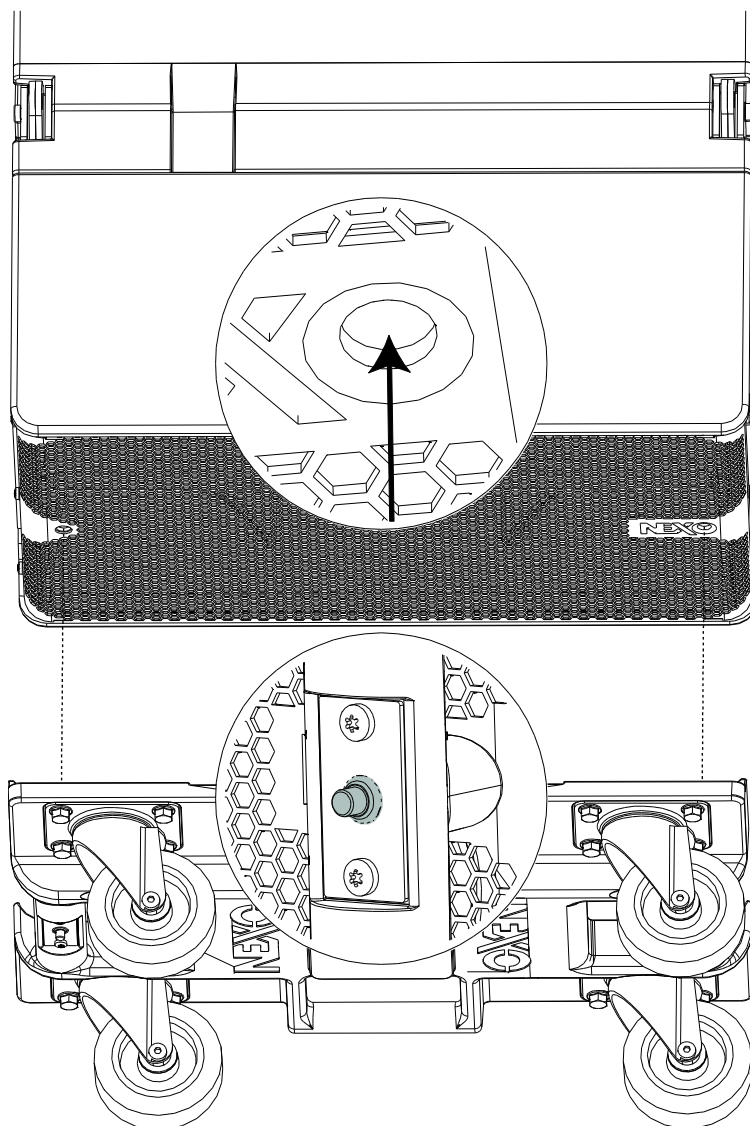

Wheelboard B112 / M46

Contenu :

Poids : 6 kg / 13 lb

Dimensions :

Utilisation :

Appuyer simultanément sur les 2 verrous pour retirer ou mettre en place WB01.

- NEXO ne peut pas accepter la responsabilité d'accidents causés par un facteur autre qu'un défaut de ce produit.
- Merci de se référer au site internet nexo-sa.com pour obtenir la dernière version de cette fiche.