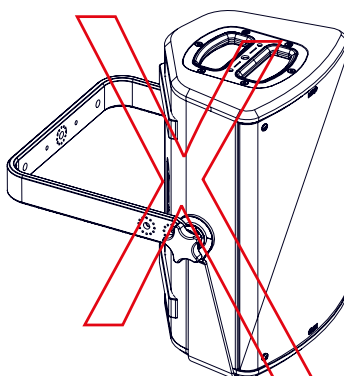

Pour une installation permanente, utiliser uniquement la visserie fournie (les vis sont pré-encollées de frein filet).
 Choisissez des fixations et un emplacement d'installation supportant au moins 4 fois le poids de l'ensemble.
 Le berceau doit toujours être sous l'enceinte !

Utilisation :

Placer VBRK8 sur P8, utiliser uniquement la visserie fournie. Serrer correctement.

Ajuster la P8 et serrer correctement les côtés, utiliser la visserie fournie.

Lire les instructions de montage pour utilisation avec CLADAPT ou PLADAPT.

ATTENTION – NE PAS FIXER PNU-VBRK8 SUR UN MUR
 Moments de force important si fixation sur un mur.

- NEXO ne peut pas accepter la responsabilité d'accidents causés par un facteur autre qu'un défaut de ce produit.
- Merci de se référer au site internet nexo-sa.com pour obtenir la dernière version de cette fiche.