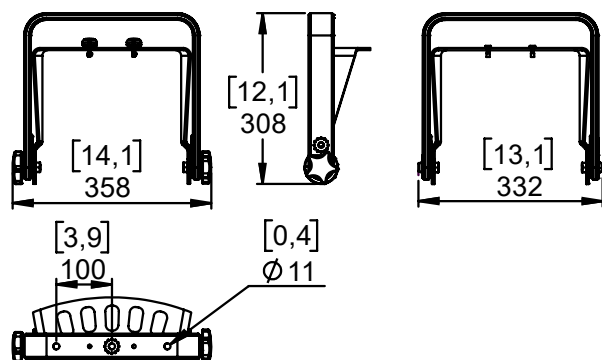

Lyre verticale pour P8

Contenu :

<p style="text-align: center;">X1</p> 	<p style="text-align: center;">X2 KNOBM6-P3195</p> 	<p style="text-align: center;">X2 VXTCHC-P4452</p> 	<p style="text-align: center;">X2 VXTCHC-P4449</p> 	<p style="text-align: center;">X2 VRA10N (M10)</p> 
--	---	--	---	---

Poids : 2.9 kg / 6.4 lb

NEXO

nexo-sa.com

ZA du Pre de la Dame Jeanne
60128 PLAILLY - France

- Lire cette fiche avant utilisation.
- Conserver cette fiche.
- Respecter les avertissements.

Dimensions:**Sécurité :**