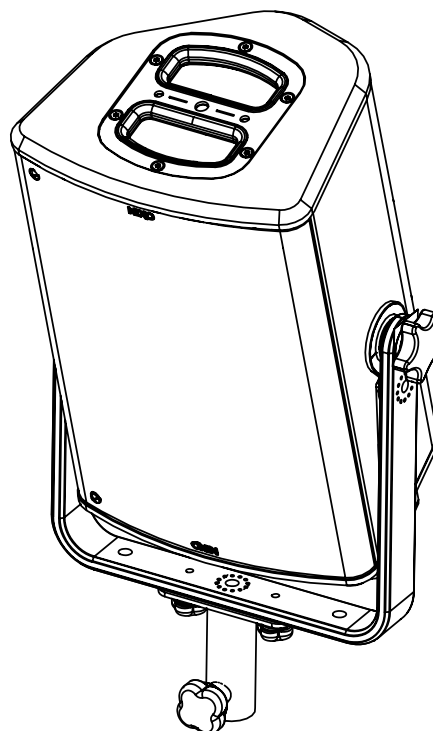

Lyre verticale pour P8

Contenu :

<p style="text-align: center;">X1</p> 	<p style="text-align: center;">X2 KNOBM6-P3195</p> 	<p style="text-align: center;">X2 VXTCHC-P4452</p> 	<p style="text-align: center;">X2 VXTCHC-P4449</p> 	<p style="text-align: center;">X2 VRA10N (M10)</p> 
--	---	--	---	---

Poids : 2.9 kg / 6.4 lb

NEXO

nexo-sa.com

ZA du Pre de la Dame Jeanne
60128 PLAILLY - France

- Lire cette fiche avant utilisation.
- Conserver cette fiche.
- Respecter les avertissements.

Dimensions:**Sécurité :**