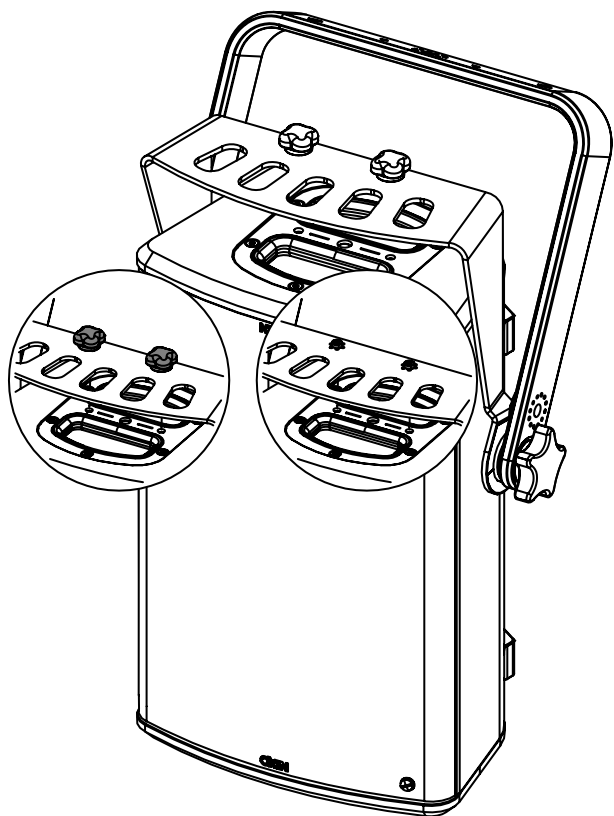

Lyre verticale pour P8

Contenu :

Poids : 2.9 kg / 6.4 lb

Dimensions:

Sécurité :

Pour une installation permanente, utiliser uniquement la visserie fournie (les vis sont pré-encollées de frein filet).

Choisissez des fixations et un emplacement d'installation supportant au moins 4 fois le poids de l'ensemble.

Le berceau doit toujours être sous l'enceinte !

Utilisation :

Placer VBRK8 sur P8, utiliser uniquement la visserie fournie. Serrer correctement.

Ajuster la P8 et serrer correctement les côtés, utiliser la visserie fournie.