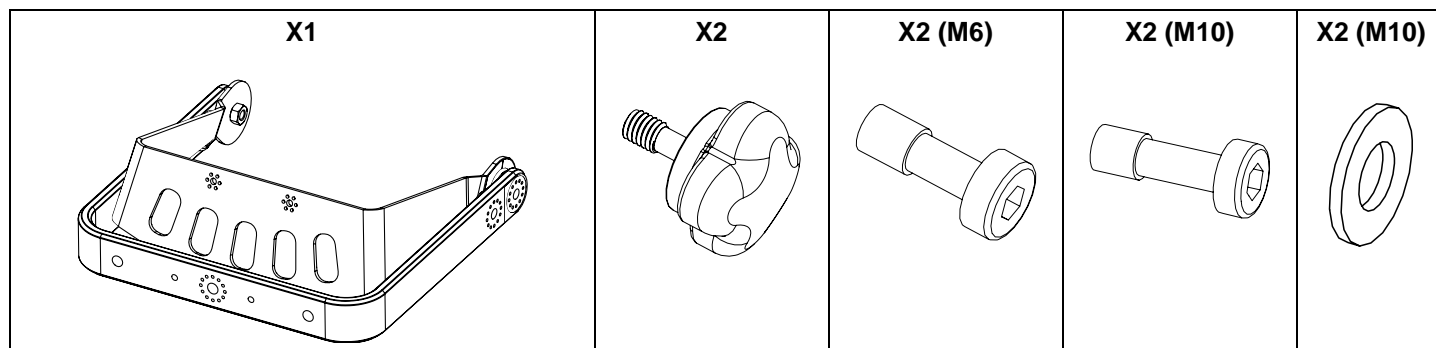

Lyre verticale pour P8

Contenu :

Poids : 2.9 kg / 6.4 lb

Dimensions:

Sécurité :

Pour une installation permanente, utiliser uniquement la visserie fournie (les vis sont pré-encollées de frein filet).

Choisissez des fixations et un emplacement d'installation supportant au moins 4 fois le poids de l'ensemble.

Le berceau doit toujours être sous l'enceinte !

Utilisation :

Placer VBRK8 sur P8, utiliser uniquement la visserie fournie. Serrer correctement.

Ajuster la P8 et serrer correctement les côtés, utiliser la visserie fournie.