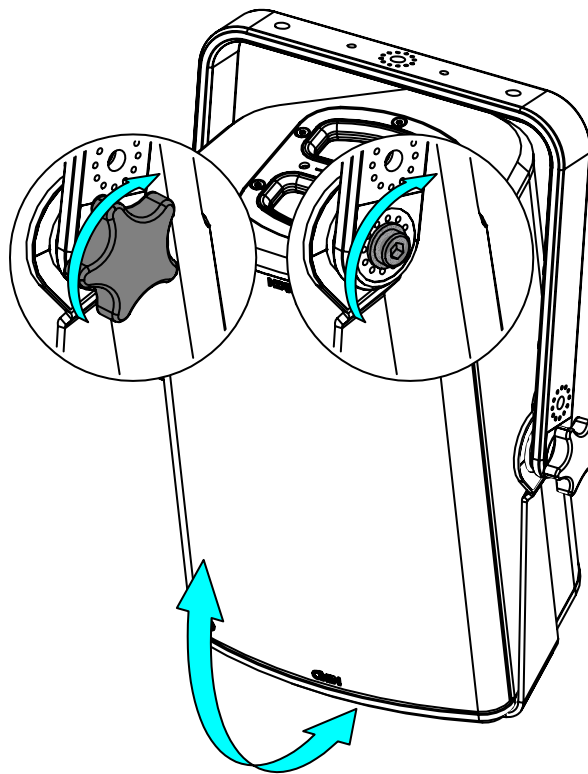

Lyre verticale pour P8

Contenu :

Poids : 2.9 kg / 6.4 lb

Dimensions:

Sécurité :

Pour une installation permanente, utiliser uniquement la visserie fournie (les vis sont pré-encollées de frein filet).

Choisissez des fixations et un emplacement d'installation supportant au moins 4 fois le poids de l'ensemble.

Le berceau doit toujours être sous l'enceinte !

Utilisation :

Placer VBRK8 sur P8, utiliser uniquement la visserie fournie. Serrer correctement.

Ajuster la P8 et serrer correctement les côtés, utiliser la visserie fournie.