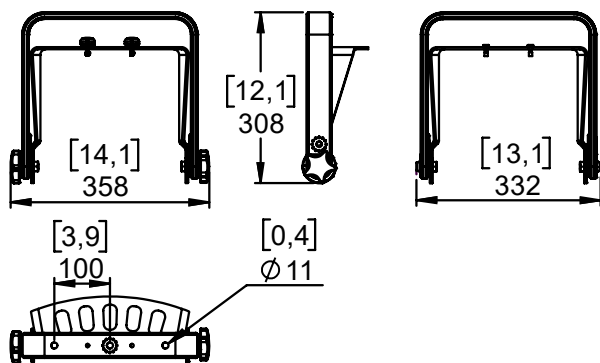

Lyre verticale pour P8

Contenu :

Poids : 2.9 kg / 6.4 lb

Dimensions:

Sécurité :

Pour une installation permanente, utiliser uniquement la visserie fournie (les vis sont pré-encollées de frein filet).

Choisissez des fixations et un emplacement d'installation supportant au moins 4 fois le poids de l'ensemble.

Le berceau doit toujours être sous l'enceinte !

Utilisation :

Placer VBRK8 sur P8, utiliser uniquement la visserie fournie. Serrer correctement.

Ajuster la P8 et serrer correctement les côtés, utiliser la visserie fournie.