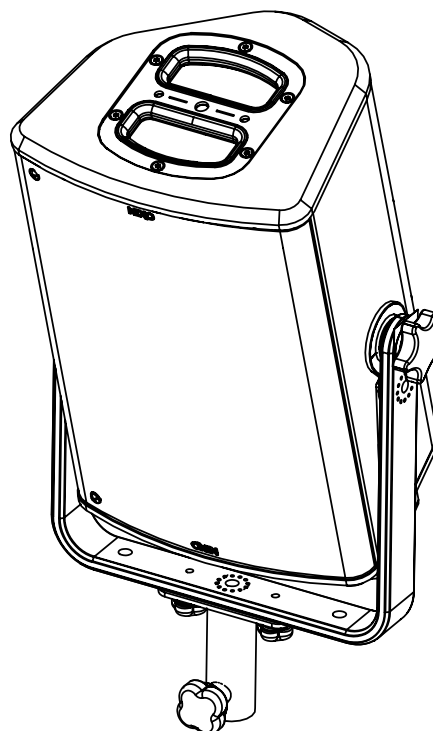

Lyre verticale pour P8

Contenu :

Poids : 2.9 kg / 6.4 lb

Dimensions:

Sécurité :

Pour une installation permanente, utiliser uniquement la visserie fournie (les vis sont pré-encollées de frein filet).

Choisissez des fixations et un emplacement d'installation supportant au moins 4 fois le poids de l'ensemble.

Le berceau doit toujours être sous l'enceinte !

Utilisation :

Placer VBRK8 sur P8, utiliser uniquement la visserie fournie. Serrer correctement.

Ajuster la P8 et serrer correctement les côtés, utiliser la visserie fournie.