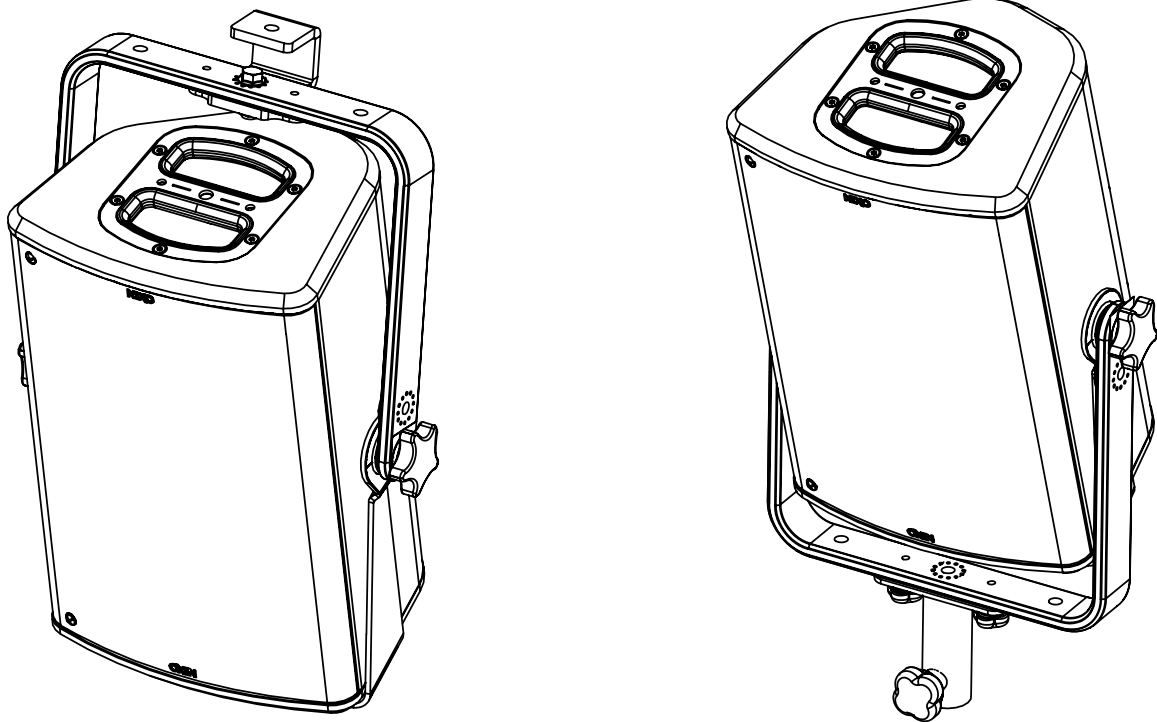

Lyre verticale pour P8

Contenu :

Poids : 2.9 kg / 6.4 lb

nexo-sa.com
ZA du Pre de la Dame Jeanne
60128 PLAILLY - France

- Lire cette fiche avant utilisation.
- Conserver cette fiche.
- Respecter les avertissements.

Dimensions:

Sécurité :

Pour une installation permanente, utiliser uniquement la visserie fournie (les vis sont pré-encollées de frein filet).

Choisissez des fixations et un emplacement d'installation supportant au moins 4 fois le poids de l'ensemble.

Le berceau doit toujours être sous l'enceinte !

Utilisation :

Placer VBRK8 sur P8, utiliser uniquement la visserie fournie. Serrer correctement.

Ajuster la P8 et serrer correctement les côtés, utiliser la visserie fournie.