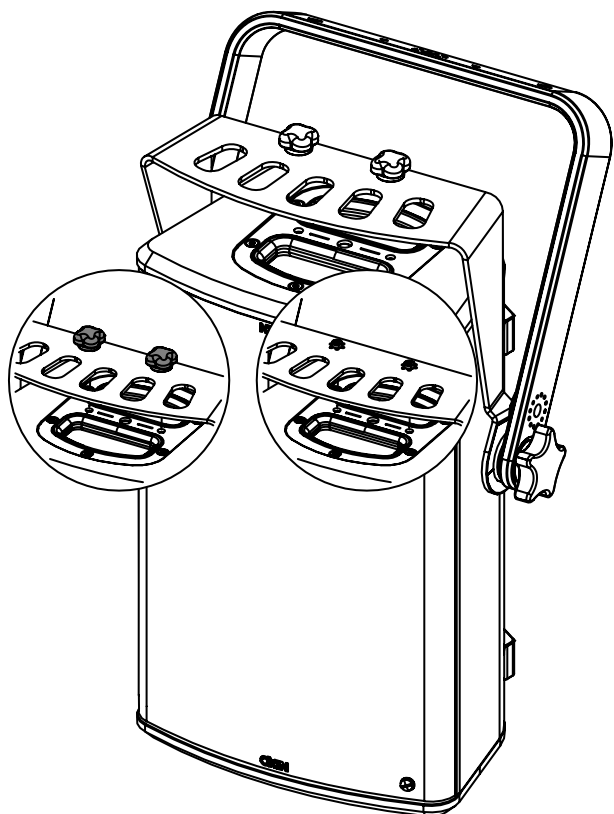

Lyre verticale pour P8

Contenu :

Poids : 2.9 kg / 6.4 lb

nexo-sa.com
ZA du Pre de la Dame Jeanne
60128 PLAILLY - France

- Lire cette fiche avant utilisation.
- Conserver cette fiche.
- Respecter les avertissements.

Dimensions:

Sécurité :

Pour une installation permanente, utiliser uniquement la visserie fournie (les vis sont pré-encollées de frein filet).

Choisissez des fixations et un emplacement d'installation supportant au moins 4 fois le poids de l'ensemble.

Le berceau doit toujours être sous l'enceinte !

Utilisation :

Placer VBRK8 sur P8, utiliser uniquement la visserie fournie. Serrer correctement.

Ajuster la P8 et serrer correctement les côtés, utiliser la visserie fournie.