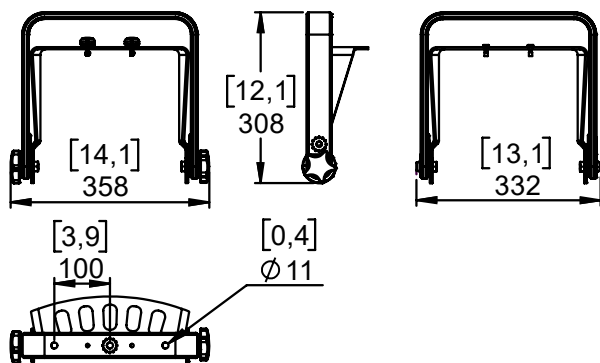

Lyre verticale pour P8

Contenu :

Poids : 2.9 kg / 6.4 lb

nexo-sa.com
ZA du Pre de la Dame Jeanne
60128 PLAILLY - France

- Lire cette fiche avant utilisation.
- Conserver cette fiche.
- Respecter les avertissements.

Dimensions:

Sécurité :

Pour une installation permanente, utiliser uniquement la visserie fournie (les vis sont pré-encollées de frein filet).

Choisissez des fixations et un emplacement d'installation supportant au moins 4 fois le poids de l'ensemble.

Le berceau doit toujours être sous l'enceinte !

Utilisation :

Placer VBRK8 sur P8, utiliser uniquement la visserie fournie. Serrer correctement.

Ajuster la P8 et serrer correctement les côtés, utiliser la visserie fournie.