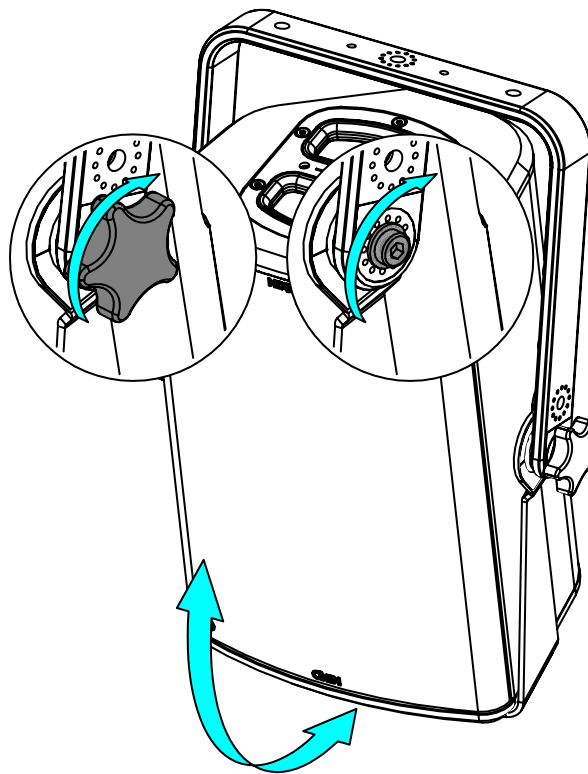

Lyre verticale pour P8

Contenu :

Poids : 2.9 kg / 6.4 lb

nexo-sa.com
ZA du Pre de la Dame Jeanne
60128 PLAILLY - France

- Lire cette fiche avant utilisation.
- Conserver cette fiche.
- Respecter les avertissements.

Dimensions:

Sécurité :

Pour une installation permanente, utiliser uniquement la visserie fournie (les vis sont pré-encollées de frein filet).

Choisissez des fixations et un emplacement d'installation supportant au moins 4 fois le poids de l'ensemble.

Le berceau doit toujours être sous l'enceinte !

Utilisation :

Placer VBRK8 sur P8, utiliser uniquement la visserie fournie. Serrer correctement.

Ajuster la P8 et serrer correctement les côtés, utiliser la visserie fournie.