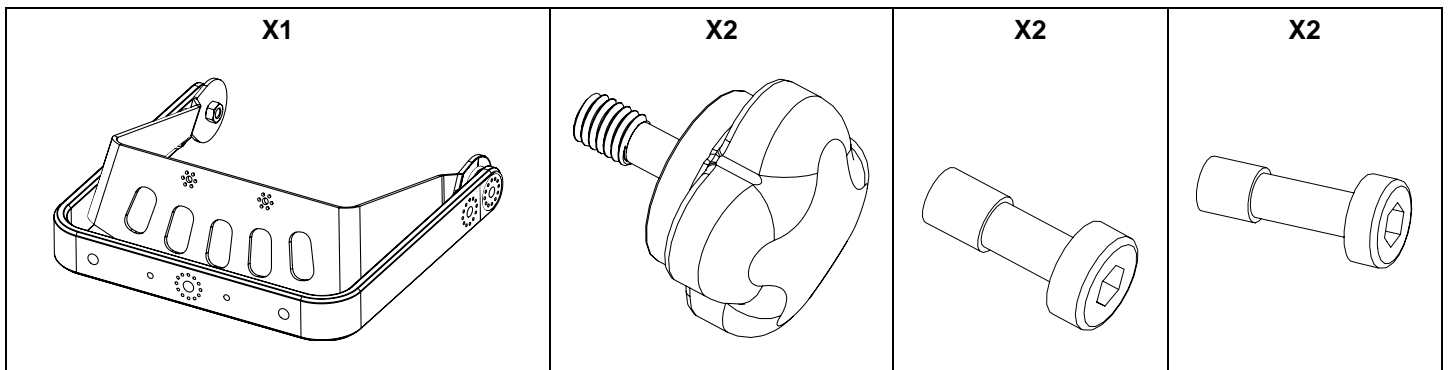

Lyre verticale pour P8

Contenu :

Poids : 2.9 kg / 6.4 lb

nexo-sa.com
ZA du Pre de la Dame Jeanne
60128 PLAILLY - France

- Lire cette fiche avant utilisation.
- Conserver cette fiche.
- Respecter les avertissements.

Dimensions:

Sécurité :

Pour une installation permanente, utiliser uniquement la visserie fournie (les vis sont pré-encollées de frein filet).

Choisissez des fixations et un emplacement d'installation supportant au moins 4 fois le poids de l'ensemble.

Le berceau doit toujours être sous l'enceinte !

Utilisation :

Placer VBRK8 sur P8, utiliser uniquement la visserie fournie. Serrer correctement.

Ajuster la P8 et serrer correctement les côtés, utiliser la visserie fournie.