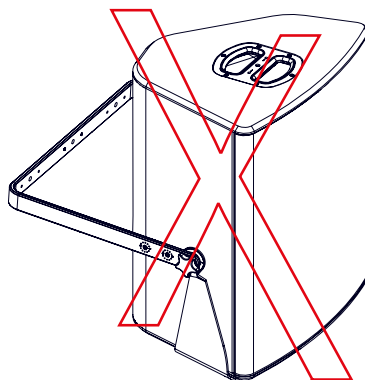

Utilisation :

Placer VBRK18 sur P18, utiliser uniquement la visserie fournie. Serrer correctement.

Ajuster la P18 et serrer correctement les côtés, utiliser la visserie fournie.

Lire les instructions de montage pour utilisation avec CLADAPT ou PLADAPT.

ATTENTION – NE PAS FIXER PNU-VBRK18 SUR UN MUR
Moments de force important si fixation sur un mur.

- NEXO ne peut pas accepter la responsabilité d'accidents causés par un facteur autre qu'un défaut de ce produit.
- Merci de se référer au site internet nexo-sa.com pour obtenir la dernière version de cette fiche.