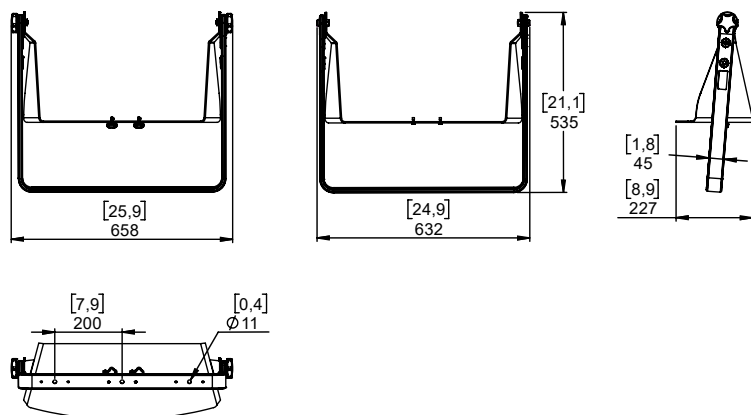

Lyre Verticale pour P18

**Contenu :**

X1	X2 KNOBM6-P3195	X2 VXTCHC-P4452	X2 VXTCHC-P4449	X2 VRA10N (M10)

Poids : 8.2 kg / 18 lb

NEXO

nexo-sa.com

ZA du Pre de la Dame Jeanne
60128 PLAILLY - France

- Lire cette fiche avant utilisation.
- Conserver cette fiche.
- Respecter les avertissements.

Dimensions:**Sécurité :**

Pour une installation permanente, utiliser uniquement la visserie fournie (les vis sont pré-encollées de frein filet). Choisissez des fixations et un emplacement d'installation supportant au moins 4 fois le poids de l'ensemble. Le berceau doit toujours être sous l'enceinte !

Utilisation :

Placer VBRK18 sur P18, utiliser uniquement la visserie fournie. Serrer correctement.

Ajuster la P18 et serrer correctement les côtés, utiliser la visserie fournie.

Lire les instructions de montage pour utilisation avec CLADAPT ou PLADAPT.