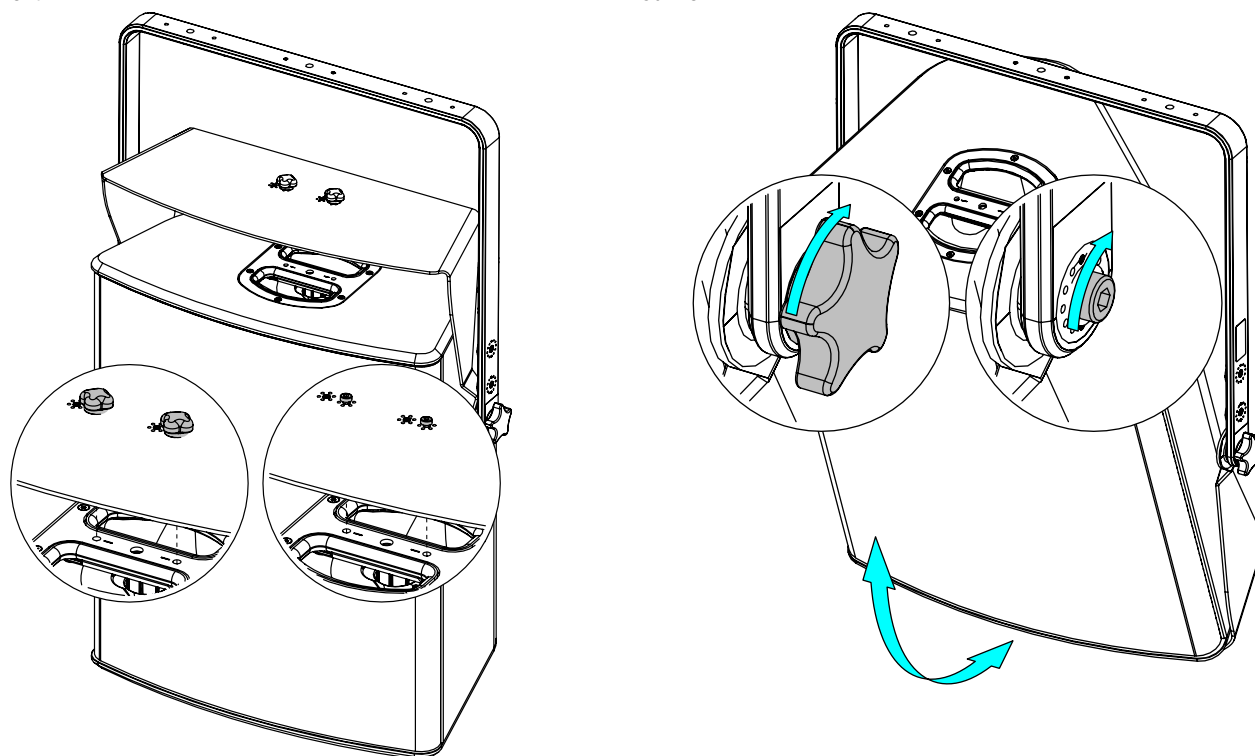

Lyre Verticale pour P18

**Contenu :**

X1	X2 KNOBM6-P3195	X2 VXTCHC-P4452	X2 VXTCHC-P4449	X2 VRA10N (M10)

Poids : 8.2 kg / 18 lb

NEXO

nexo-sa.com

ZA du Pre de la Dame Jeanne
60128 PLAILLY - France

- Lire cette fiche avant utilisation.
- Conserver cette fiche.
- Respecter les avertissements.

Dimensions:**Sécurité :**

Pour une installation permanente, utiliser uniquement la visserie fournie (les vis sont pré-encollées de frein filet). Choisissez des fixations et un emplacement d'installation supportant au moins 4 fois le poids de l'ensemble. Le berceau doit toujours être sous l'enceinte !

Utilisation :

Placer VBRK18 sur P18, utiliser uniquement la visserie fournie. Serrer correctement.

Ajuster la P18 et serrer correctement les côtés, utiliser la visserie fournie.

Lire les instructions de montage pour utilisation avec CLADAPT ou PLADAPT.