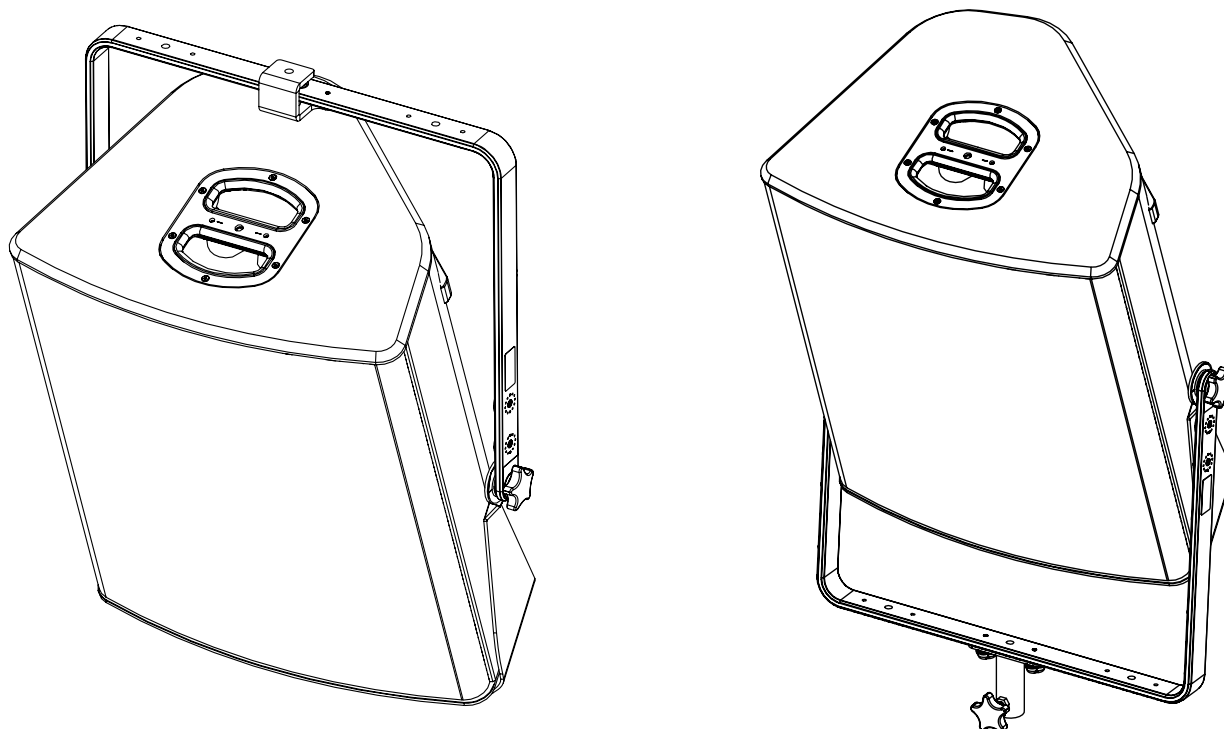

Lyre Verticale pour P18

**Contenu :**

X1	X2 KNOBM6-P3195	X2 VXTCHC-P4452	X2 VXTCHC-P4449	X2 VRA10N (M10)

Poids : 8.2 kg / 18 lb

NEXO

nexo-sa.com

ZA du Pre de la Dame Jeanne
60128 PLAILLY - France

- Lire cette fiche avant utilisation.
- Conserver cette fiche.
- Respecter les avertissements.

Dimensions:**Sécurité :**

Pour une installation permanente, utiliser uniquement la visserie fournie (les vis sont pré-encollées de frein filet). Choisissez des fixations et un emplacement d'installation supportant au moins 4 fois le poids de l'ensemble. Le berceau doit toujours être sous l'enceinte !

Utilisation :

Placer VBRK18 sur P18, utiliser uniquement la visserie fournie. Serrer correctement.

Ajuster la P18 et serrer correctement les côtés, utiliser la visserie fournie.

Lire les instructions de montage pour utilisation avec CLADAPT ou PLADAPT.