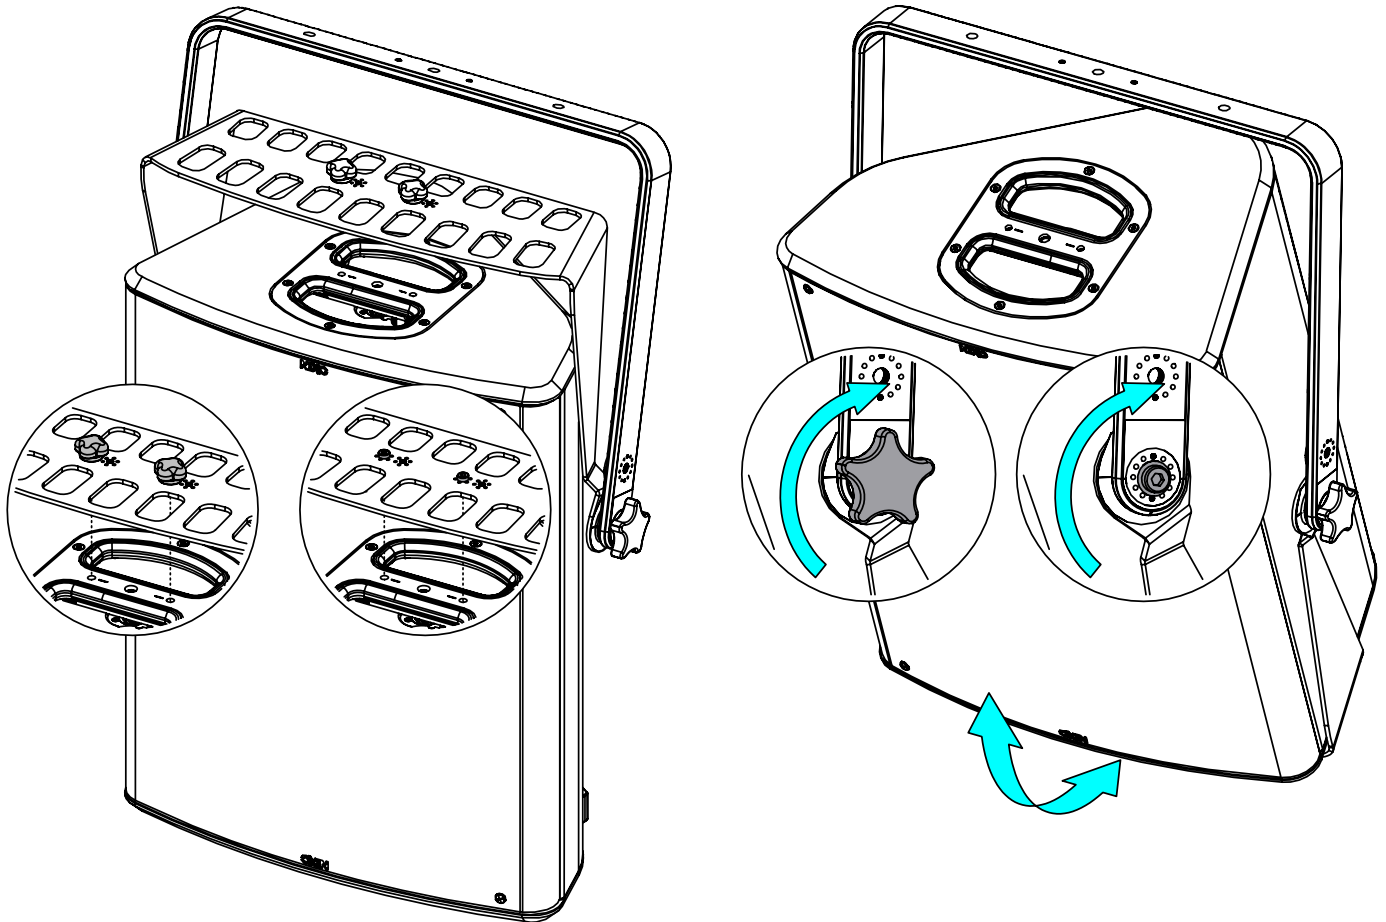

Lyre Verticale pour P15

Contenu :

X1	X2	X2	X2	X2
				
	KNOBM6-P3195	VXTCHC-P4452	VXTCHC-P4449	VRA10N (M10)

Poids : 4.6 kg / 10.2 lb

Dimensions:

Sécurité :

Pour une installation permanente, utiliser uniquement la visserie fournie (les vis sont pré-encollées de frein filet). Choisissez des fixations et un emplacement d'installation supportant au moins 4 fois le poids de l'ensemble. Le berceau doit toujours être sous l'enceinte !

Utilisation :

Placer VBRK15 sur P15, utiliser uniquement la visserie fournie. Serrer correctement.

Ajuster la P15 et serrer correctement les côtés, utiliser la visserie fournie.

Lire les instructions de montage pour utilisation avec CLADAPT ou PLADAPT.