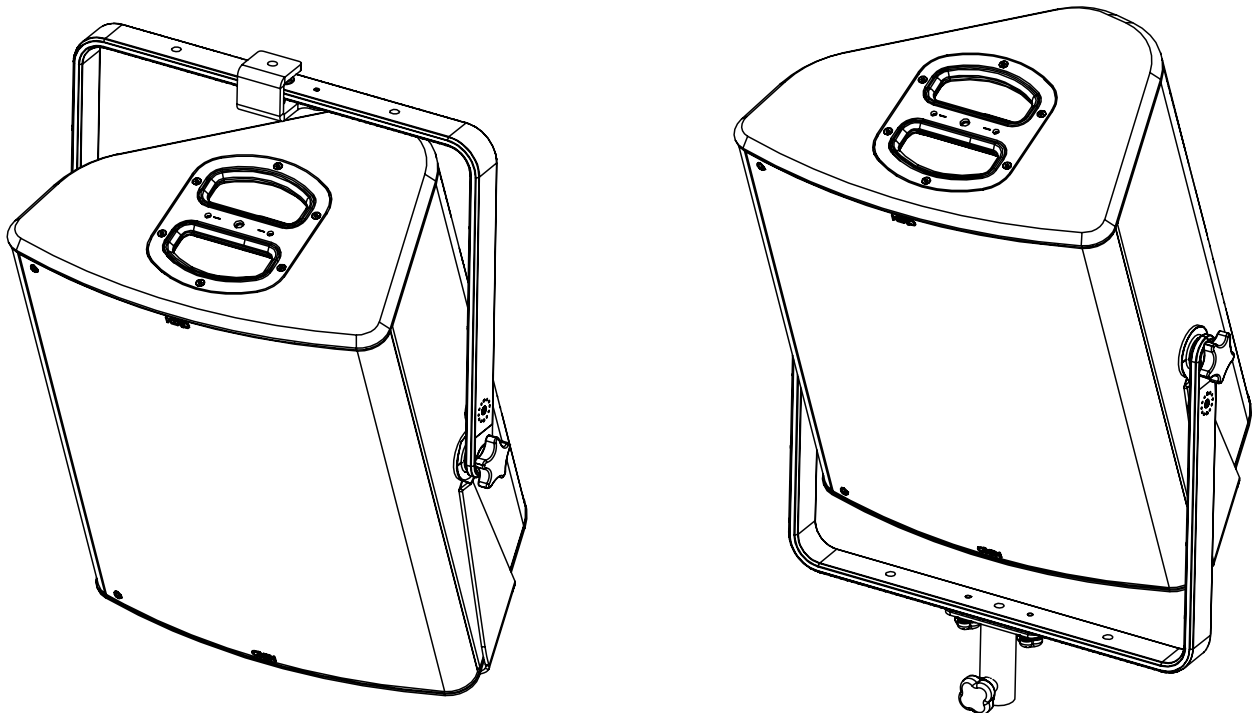

Lyre Verticale pour P15

Contenu :

X1	X2	X2	X2	X2
				
	KNOBM6-P3195	VXTCHC-P4452	VXTCHC-P4449	VRA10N (M10)

Poids : 4.6 kg / 10.2 lb

Dimensions:

Sécurité :

Pour une installation permanente, utiliser uniquement la visserie fournie (les vis sont pré-encollées de frein filet). Choisissez des fixations et un emplacement d'installation supportant au moins 4 fois le poids de l'ensemble. Le berceau doit toujours être sous l'enceinte !

Utilisation :

Placer VBRK15 sur P15, utiliser uniquement la visserie fournie. Serrer correctement.

Ajuster la P15 et serrer correctement les côtés, utiliser la visserie fournie.

Lire les instructions de montage pour utilisation avec CLADAPT ou PLADAPT.