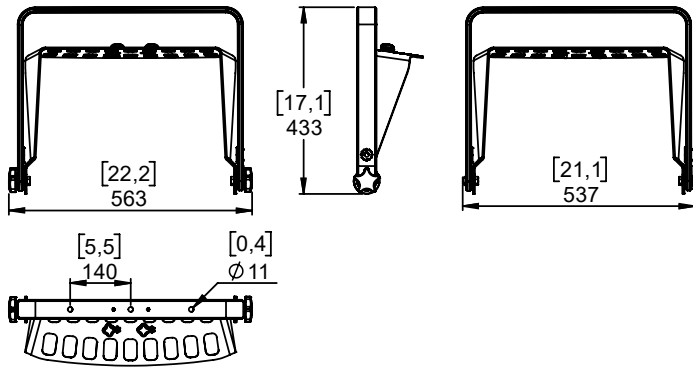

Lyre Verticale pour P15

Contenu :

X1	X2	X2	X2	X2
				
	KNOBM6-P3195	VXTCHC-P4452	VXTCHC-P4449	VRA10N (M10)

Poids : 4.6 kg / 10.2 lb

Dimensions:

Sécurité :

Pour une installation permanente, utiliser uniquement la visserie fournie (les vis sont pré-encollées de frein filet). Choisissez des fixations et un emplacement d'installation supportant au moins 4 fois le poids de l'ensemble. Le berceau doit toujours être sous l'enceinte !

Utilisation :

Placer VBRK15 sur P15, utiliser uniquement la visserie fournie. Serrer correctement.

Ajuster la P15 et serrer correctement les côtés, utiliser la visserie fournie.

Lire les instructions de montage pour utilisation avec CLADAPT ou PLADAPT.