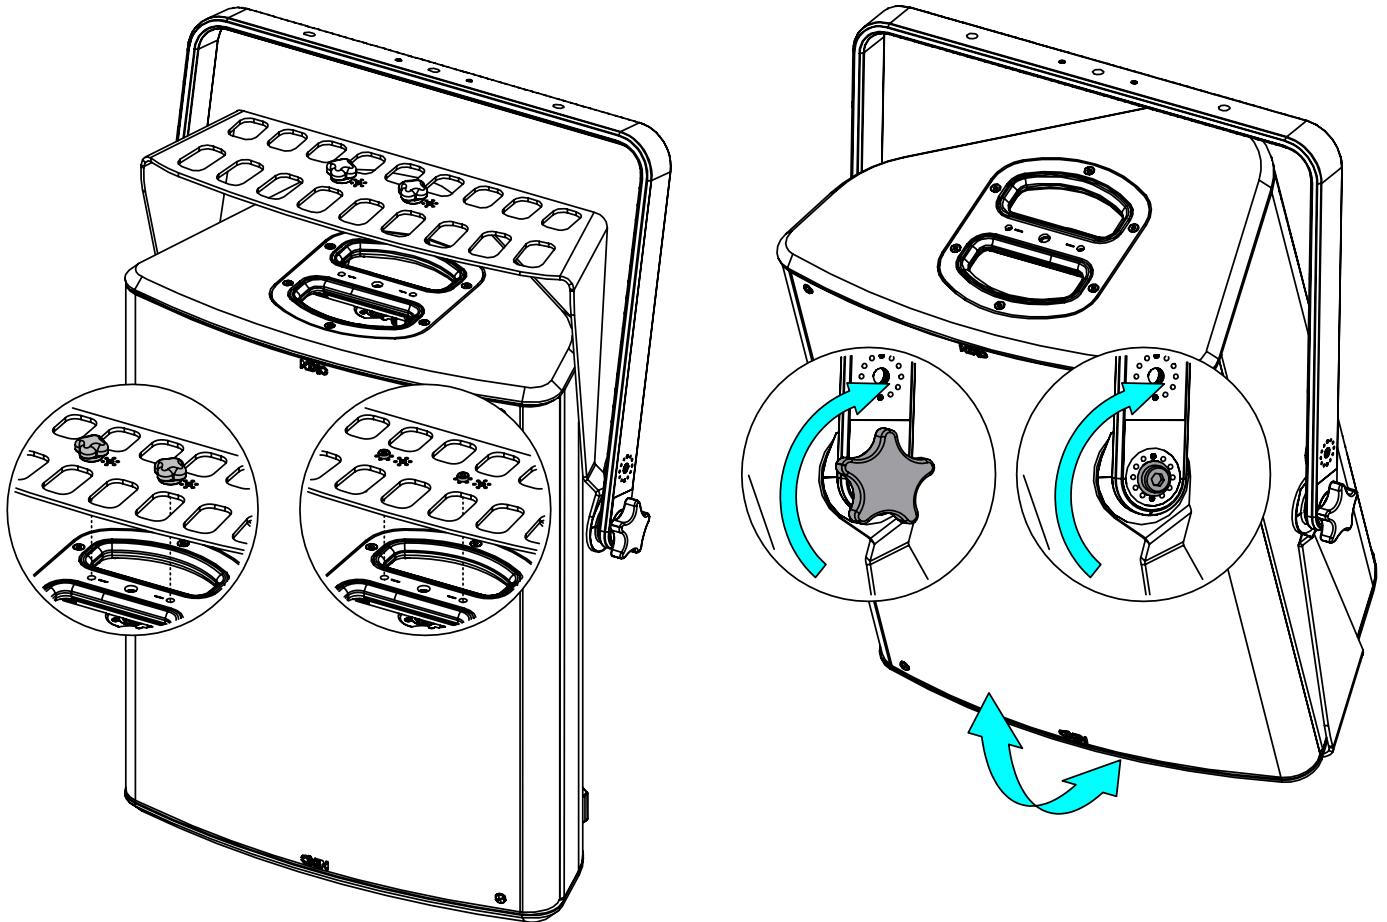

Dimensions:

Sécurité :

Pour une installation permanente, utiliser uniquement la visserie fournie (les vis sont pré-encollées de frein filet). Choisissez des fixations et un emplacement d'installation supportant au moins 4 fois le poids de l'ensemble. Le berceau doit toujours être sous l'enceinte !

Utilisation :

Placer VBRK15 sur P15, utiliser uniquement la visserie fournie. Serrer correctement.

Ajuster la P15 et serrer correctement les côtés, utiliser la visserie fournie.

Lire les instructions de montage pour utilisation avec CLADAPT ou PLADAPT.