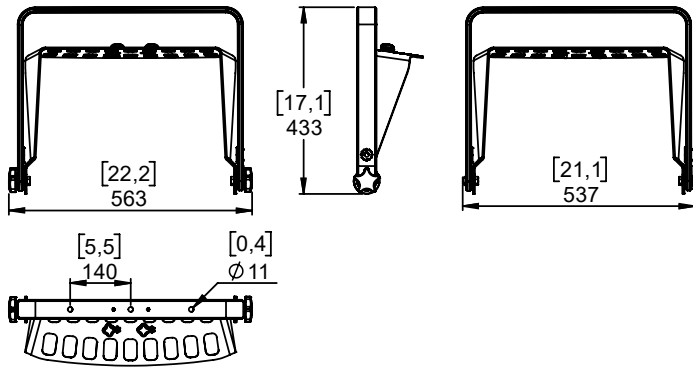

Lyre Verticale pour P15

Contenu :

Poids : 4.6 kg / 10.2 lb

NEXO

nexo-sa.com

ZA du Pre de la Dame Jeanne
60128 PLAILLY - France

- Lire cette fiche avant utilisation.
- Conserver cette fiche.
- Respecter les avertissements.

Dimensions:

Sécurité :

Pour une installation permanente, utiliser uniquement la visserie fournie (les vis sont pré-encollées de frein filet). Choisissez des fixations et un emplacement d'installation supportant au moins 4 fois le poids de l'ensemble. Le berceau doit toujours être sous l'enceinte !

Utilisation :

Placer VBRK15 sur P15, utiliser uniquement la visserie fournie. Serrer correctement.

Ajuster la P15 et serrer correctement les côtés, utiliser la visserie fournie.

Lire les instructions de montage pour utilisation avec CLADAPT ou PLADAPT.