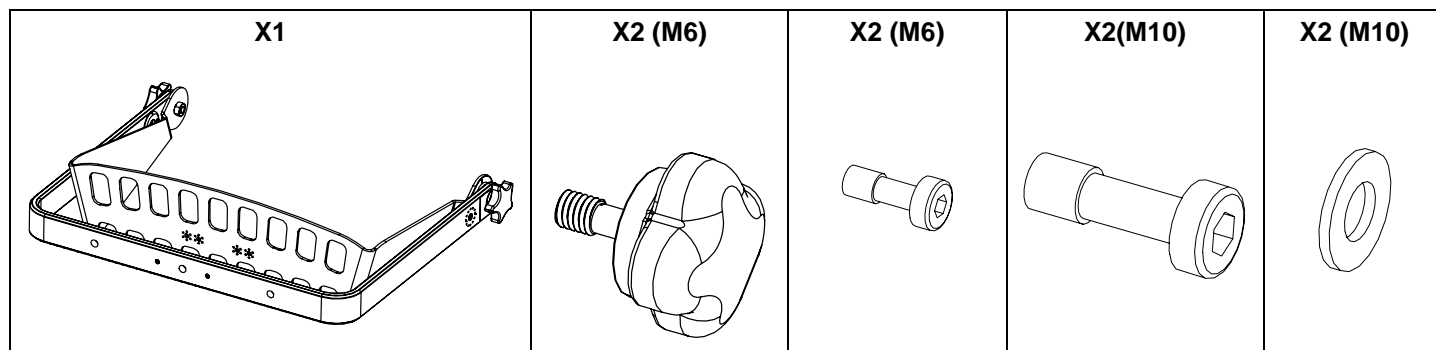

Lyre Verticale pour P15

Contenu :

Poids : 4.6 kg / 10.2 lb

NEXO

nexo-sa.com

ZA du Pre de la Dame Jeanne
60128 PLAILLY - France

- Lire cette fiche avant utilisation.
- Conserver cette fiche.
- Respecter les avertissements.

Dimensions:

Sécurité :

Pour une installation permanente, utiliser uniquement la visserie fournie (les vis sont pré-encollées de frein filet). Choisissez des fixations et un emplacement d'installation supportant au moins 4 fois le poids de l'ensemble. Le berceau doit toujours être sous l'enceinte !

Utilisation :

Placer VBRK15 sur P15, utiliser uniquement la visserie fournie. Serrer correctement.

Ajuster la P15 et serrer correctement les côtés, utiliser la visserie fournie.

Lire les instructions de montage pour utilisation avec CLADAPT ou PLADAPT.