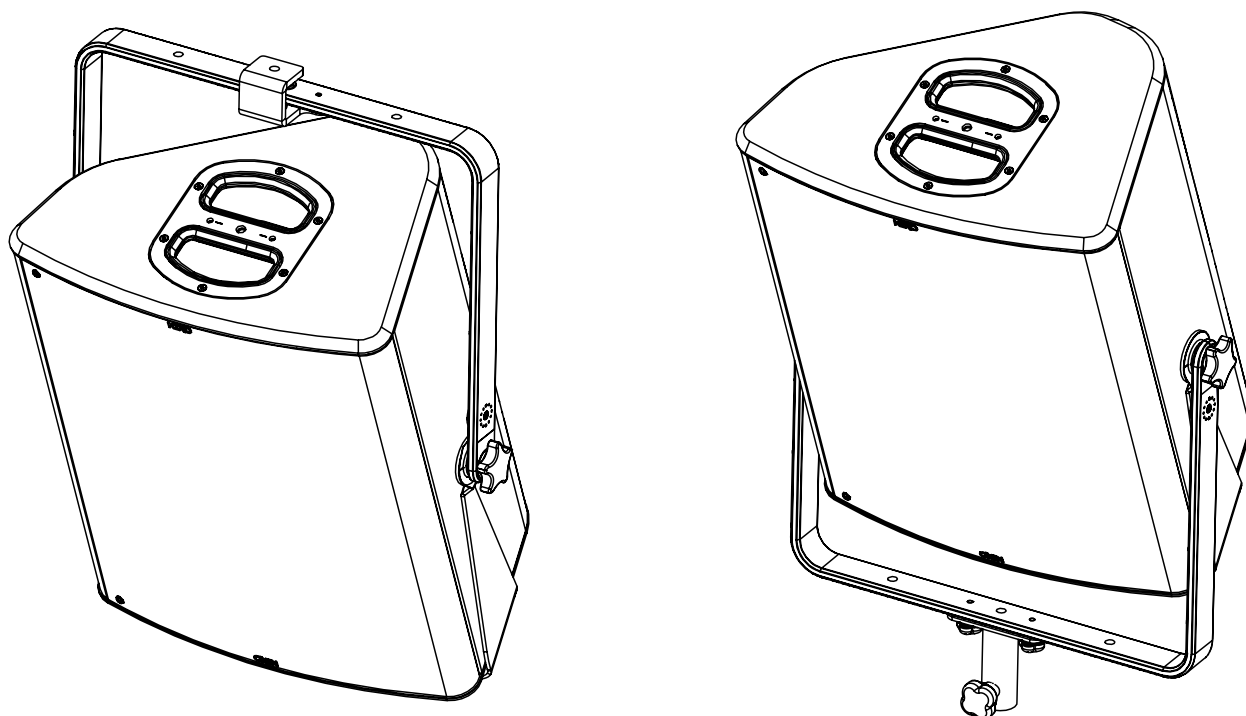

Lyre Verticale pour P15

Contenu :

Poids : 4.6 kg / 10.2 lb

NEXO

nexo-sa.com

ZA du Pre de la Dame Jeanne
60128 PLAILLY - France

- Lire cette fiche avant utilisation.
- Conserver cette fiche.
- Respecter les avertissements.

Dimensions:

Sécurité :

Pour une installation permanente, utiliser uniquement la visserie fournie (les vis sont pré-encollées de frein filet). Choisissez des fixations et un emplacement d'installation supportant au moins 4 fois le poids de l'ensemble. Le berceau doit toujours être sous l'enceinte !

Utilisation :

Placer VBRK15 sur P15, utiliser uniquement la visserie fournie. Serrer correctement.

Ajuster la P15 et serrer correctement les côtés, utiliser la visserie fournie.

Lire les instructions de montage pour utilisation avec CLADAPT ou PLADAPT.