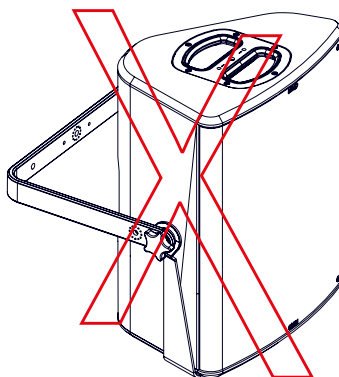

Le berceau doit toujours être sous l'enceinte !

Diamètre des trous de fixation: 11mm – 0.433 inch

Utilisation :

Placer VBRK12 sur P12, utiliser uniquement la visserie fournie. Serrer correctement.

Ajuster la P12 et serrer correctement les côtés, utiliser la visserie fournie.

Lire les instructions de montage pour utilisation avec CLADAPT ou PLADAPT.

ATTENTION – NE PAS FIXER PNU-VBRK12 SUR UN MUR

Moments de force important si fixation sur un mur.

- NEXO ne peut pas accepter la responsabilité d'accidents causés par un facteur autre qu'un défaut de ce produit.
- Merci de se référer au site internet nexo-sa.com pour obtenir la dernière version de cette fiche.