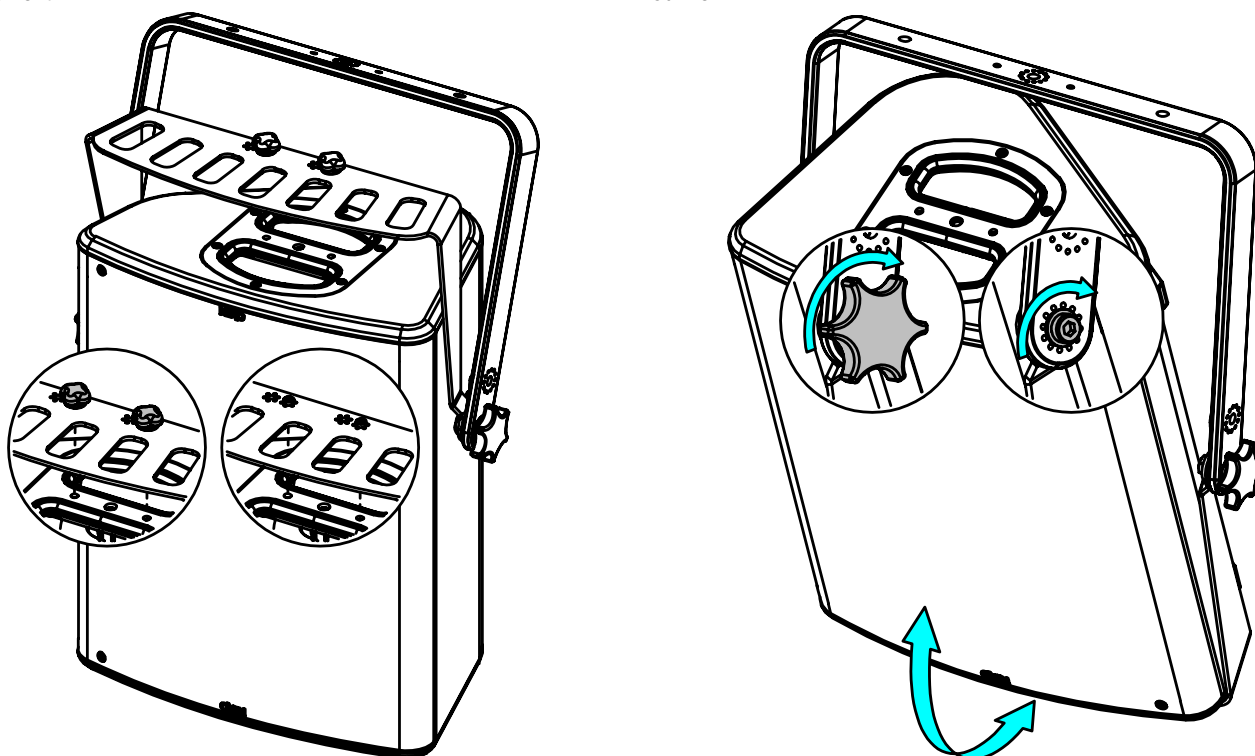

Pour une installation permanente, utiliser uniquement la visserie fournie (les vis sont pré-encollées de frein filet).

Choisissez des fixations et un emplacement d'installation supportant au moins 4 fois le poids de l'ensemble.

Le berceau doit toujours être sous l'enceinte !

Diamètre des trous de fixation: 11mm – 0.433 inch

Utilisation :

Placer VBRK12 sur P12, utiliser uniquement la visserie fournie. Serrer correctement.

Ajuster la P12 et serrer correctement les côtés, utiliser la visserie fournie.