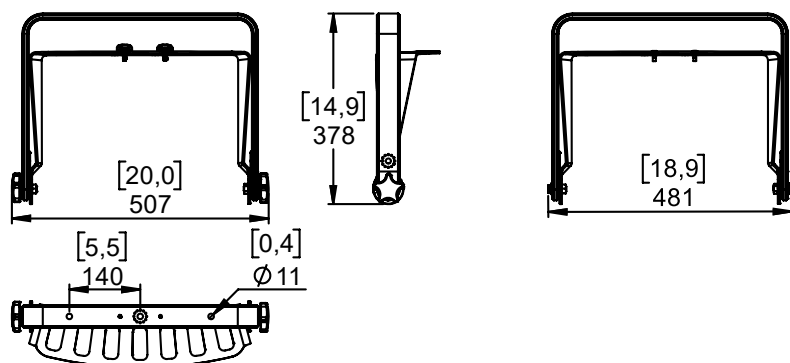

Poids : 3.7 kg / 8.2 lb

NEXO

nexo-sa.com

ZA du Pre de la Dame Jeanne
60128 PLAILLY - France

- Lire cette fiche avant utilisation.
- Conserver cette fiche.
- Respecter les avertissements.

Dimensions:**Sécurité :**

Le berceau doit toujours être sous l'enceinte !

Diamètre des trous de fixation: 11mm – 0.433 inch

Utilisation :

Placer VBRK12 sur P12, utiliser uniquement la visserie fournie. Serrer correctement.

Ajuster la P12 et serrer correctement les côtés, utiliser la visserie fournie.