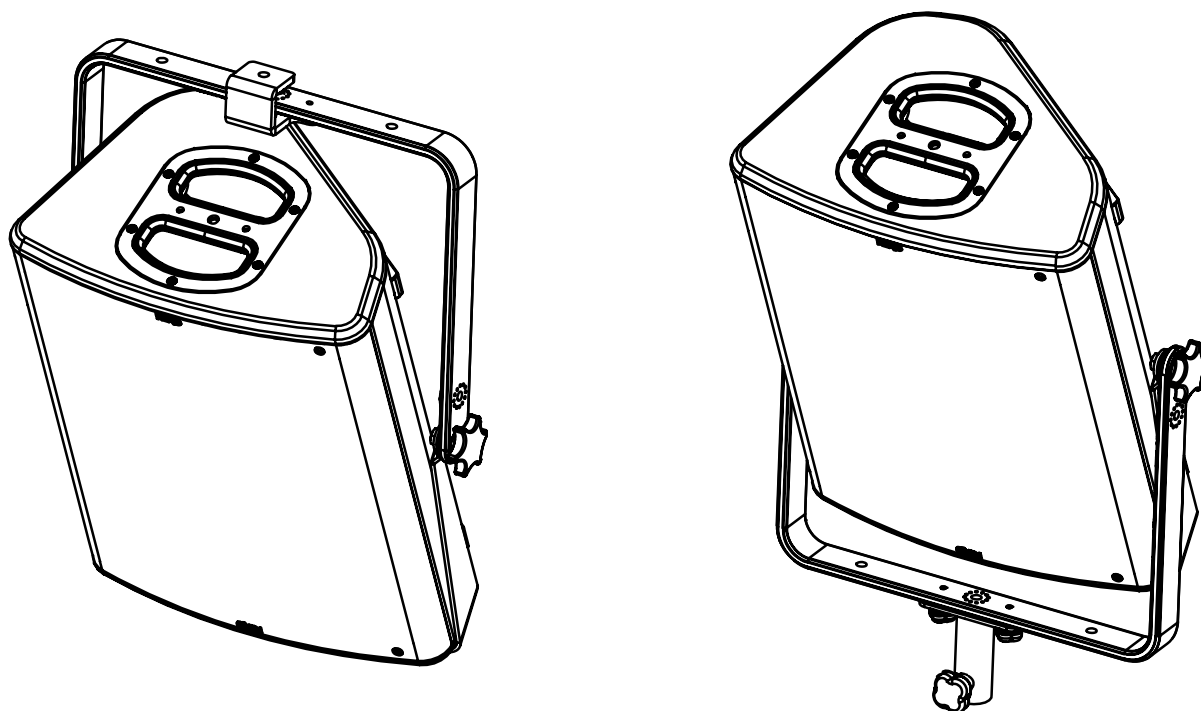

Lyre verticale pour P12

Contenu :

<p>X1</p>	<p>X2 KNOBM6-P3195</p>	<p>X2 VXTCHC-P4452</p>	<p>X2 VXTCHC-P4449</p>	<p>X2 VRA10N (M10)</p>
-----------	----------------------------	----------------------------	----------------------------	----------------------------

Poids : 3.7 kg / 8.2 lb

NEXO

nexo-sa.com

ZA du Pre de la Dame Jeanne
60128 PLAILLY - France

- Lire cette fiche avant utilisation.
- Conserver cette fiche.
- Respecter les avertissements.

Dimensions:**Sécurité :**

Le berceau doit toujours être sous l'enceinte !

Diamètre des trous de fixation: 11mm – 0.433 inch

Utilisation :

Placer VBRK12 sur P12, utiliser uniquement la visserie fournie. Serrer correctement.

Ajuster la P12 et serrer correctement les côtés, utiliser la visserie fournie.