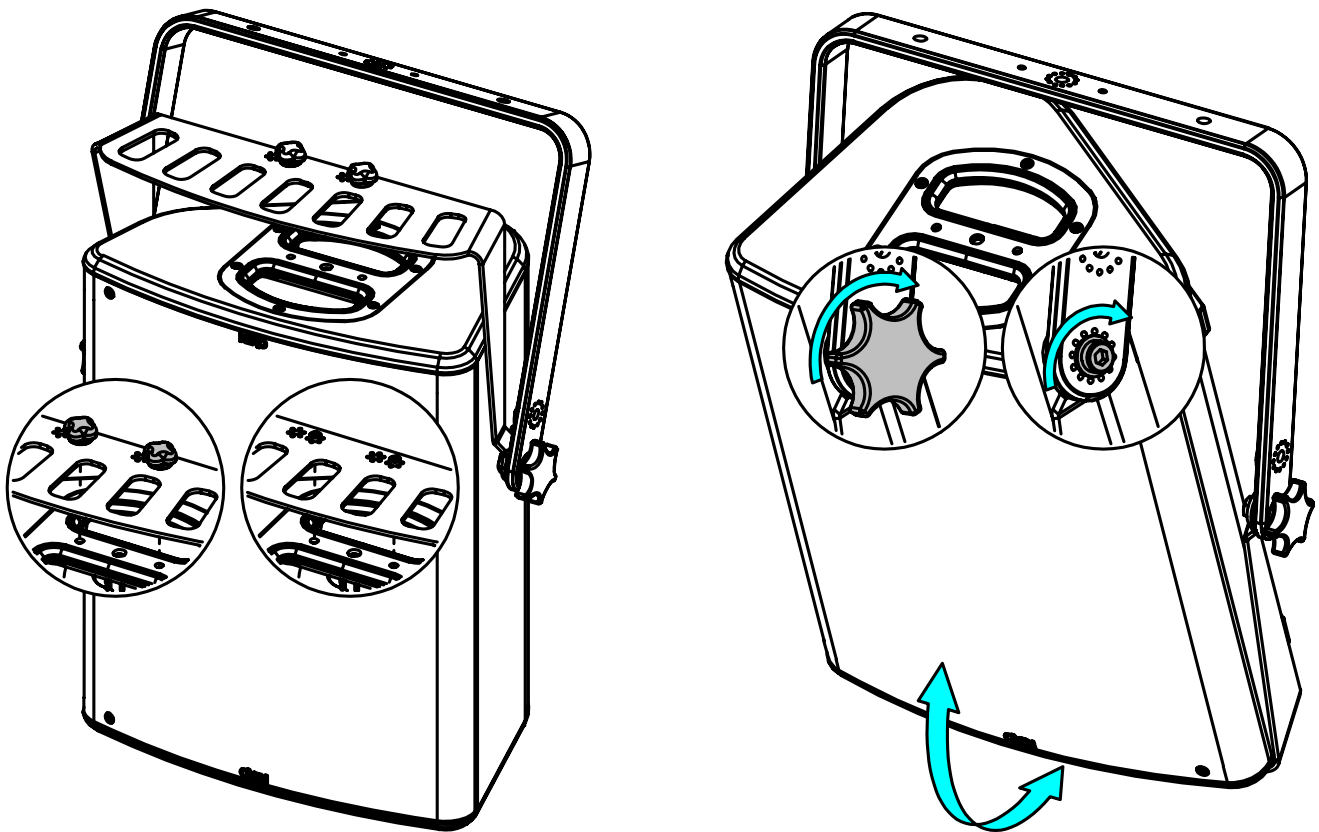

Utilisation :

Placer VBRK12 sur P12, utiliser uniquement la visserie fournie. Serrer correctement.

Ajuster la P12 et serrer correctement les côtés, utiliser la visserie fournie.