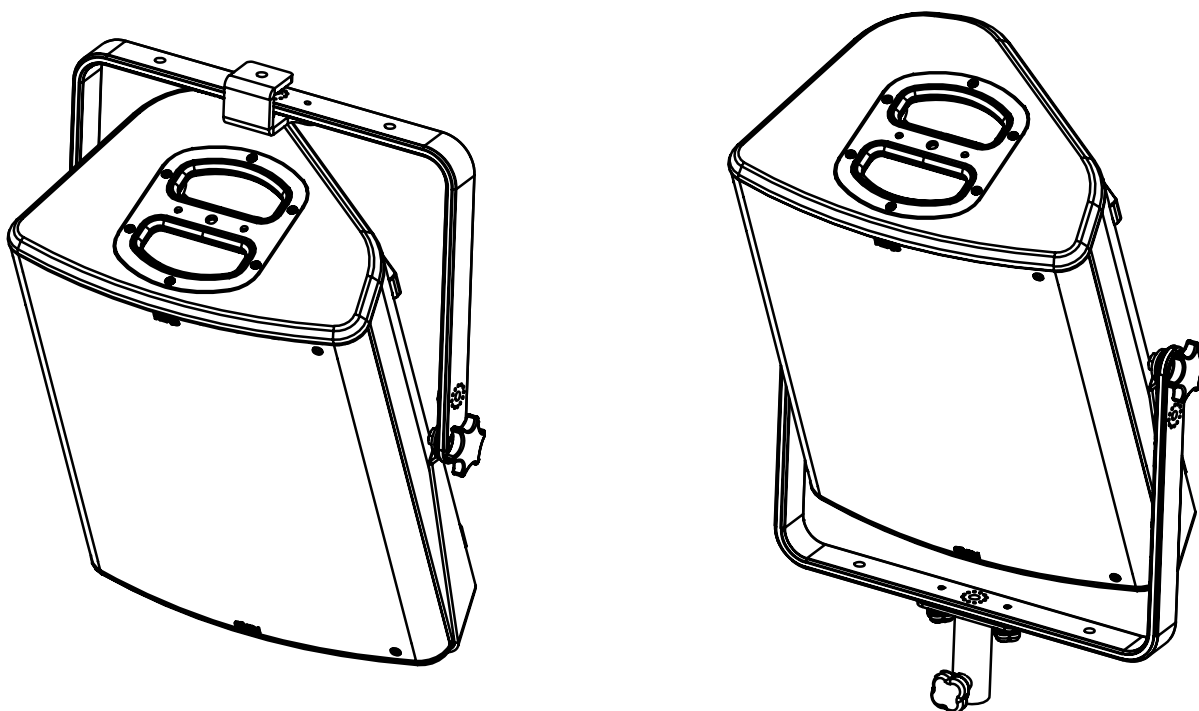

## Lyre verticale pour P12

### Contenu :

X1	X2	X2	X2	X2
	<b>KNOBM6-P3195</b> 	<b>VXTCHC-P4452</b> 	<b>VXTCHC-P4449</b> 	<b>VRA10N (M10)</b> 

Poids : 3.7 kg / 8.2 lb

nexo-sa.com

ZA du Pre de la Dame Jeanne  
60128 PLAILLY - France

- Lire cette fiche avant utilisation.
- Conserver cette fiche.
- Respecter les avertissements.

## Dimensions: