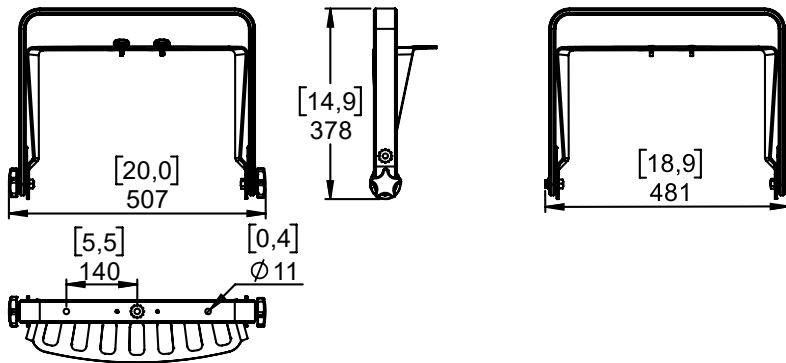

### Contenu :

X1	X2	X2	X2	X2
	<b>KNOBM6-P3195</b> 	<b>VXTCHC-P4452</b> 	<b>VXTCHC-P4449</b> 	<b>VRA10N (M10)</b> 

Poids : 3.7 kg / 8.2 lb

nexo-sa.com

ZA du Pre de la Dame Jeanne  
60128 PLAILLY - France

- Lire cette fiche avant utilisation.
- Conserver cette fiche.
- Respecter les avertissements.

## Dimensions:

Le berceau doit toujours être sous l'enceinte !

Diamètre des trous de fixation: 11mm – 0.433 inch