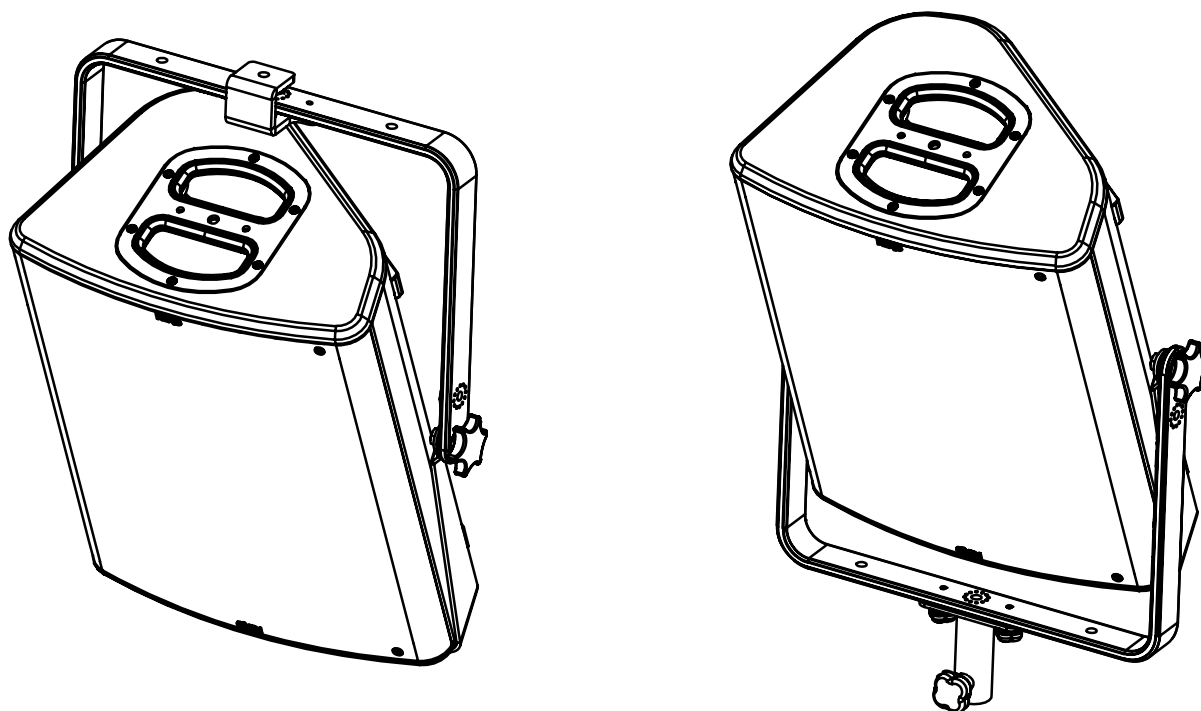

## Lyre verticale pour P12

### Contenu :

|           |                |                |                 |                 |
|-----------|----------------|----------------|-----------------|-----------------|
| <p>X1</p> | <p>X2 (M6)</p> | <p>X2 (M6)</p> | <p>X2 (M10)</p> | <p>X2 (M10)</p> |
|-----------|----------------|----------------|-----------------|-----------------|

## Dimensions: