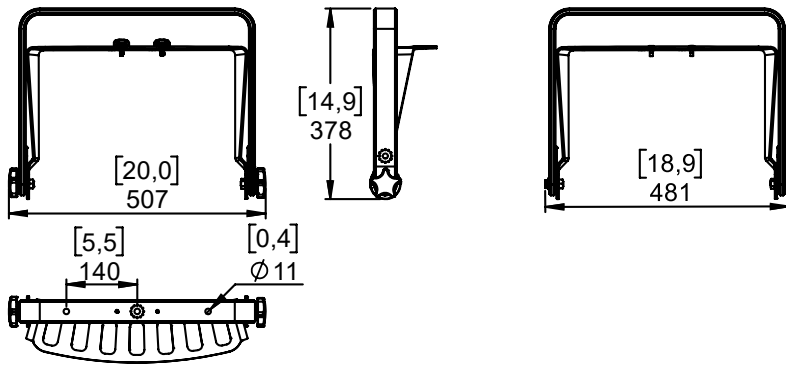

## Dimensions:

Le berceau doit toujours être sous l'enceinte !

Diamètre des trous de fixation: 11mm – 0.433 inch