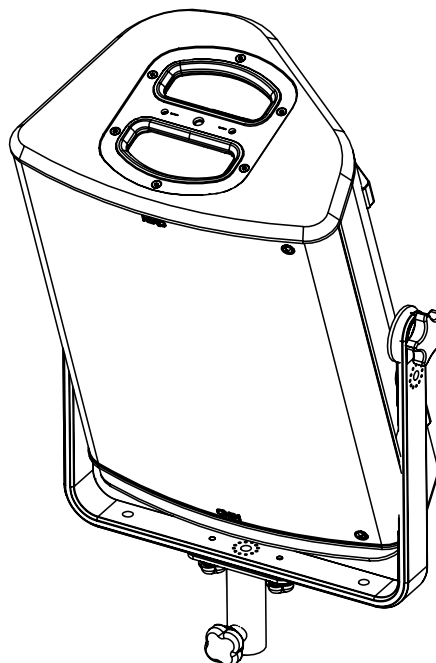

Lyre verticale pour P10

Contenu :

| X1 | X2 KNOBM6-P3195 | X2 VXTCHC-P4452 | X2 VXTCHC-P4449 | X2 VRA10N (M10) |
|----|--------------------|--------------------|--------------------|-----------------------|
| | | | | |

Poids : 3.4 kg / 7.5 lb

NEXO

nexo-sa.com

ZA du Pre de la Dame Jeanne
60128 PLAILLY - France

- Lire cette fiche avant utilisation.
- Conserver cette fiche.
- Respecter les avertissements.

Dimensions:**Sécurité :**