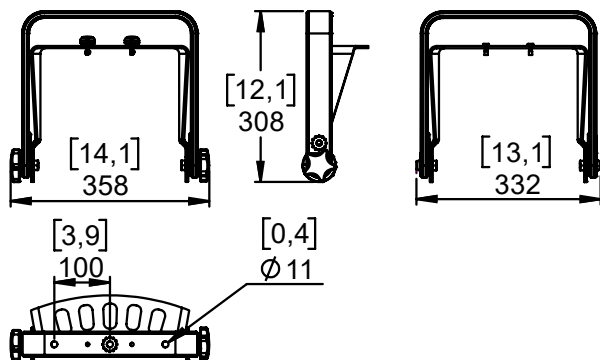

Lyre verticale pour P10

Contenu :

| X1 | X2 KNOBM6-P3195 | X2 VXTCHC-P4452 | X2 VXTCHC-P4449 | X2 VRA10N (M10) |
|----|--------------------|--------------------|--------------------|-----------------------|
| | | | | |

Poids : 3.4 kg / 7.5 lb

NEXO

nexo-sa.com

ZA du Pre de la Dame Jeanne
60128 PLAILLY - France

- Lire cette fiche avant utilisation.
- Conserver cette fiche.
- Respecter les avertissements.

Dimensions:**Sécurité :**