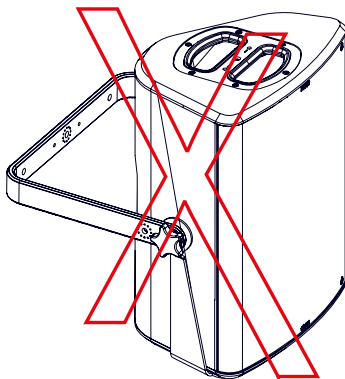

Pour une installation permanente, utiliser uniquement la visserie fournie (les vis sont pré-encollées de frein filet).
 Choisissez des fixations et un emplacement d'installation supportant au moins 4 fois le poids de l'ensemble.
 Le berceau doit toujours être sous l'enceinte !

Utilisation :

Placer VBRK10 sur P10, utiliser uniquement la visserie fournie. Serrer correctement.

Ajuster la P10 et serrer correctement les côtés, utiliser la visserie fournie.

Lire les instructions de montage pour utilisation avec CLADAPT ou PLADAPT.

ATTENTION – NE PAS FIXER PNU-VBRK10 SUR UN MUR
 Moments de force important si fixation sur un mur.

- NEXO ne peut pas accepter la responsabilité d'accidents causés par un facteur autre qu'un défaut de ce produit.
- Merci de se référer au site internet nexo-sa.com pour obtenir la dernière version de cette fiche.