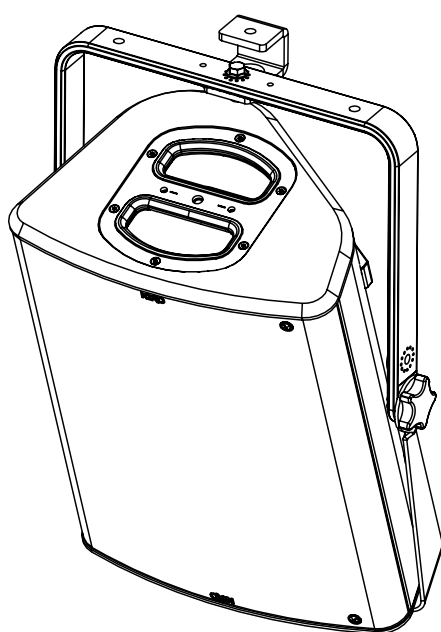

Lyre verticale pour P10

Contenu :

| X1 | X2 KNOBM6-P3195 | X2 VXTCHC-P4452 | X2 VXTCHC-P4449 | X2 VRA10N (M10) |
|----|--------------------|--------------------|--------------------|-----------------------|
| | | | | |

Poids : 3.4 kg / 7.5 lb

NEXO

nexo-sa.com

ZA du Pre de la Dame Jeanne
60128 PLAILLY - France

- Lire cette fiche avant utilisation.
- Conserver cette fiche.
- Respecter les avertissements.

Dimensions:**Sécurité :**