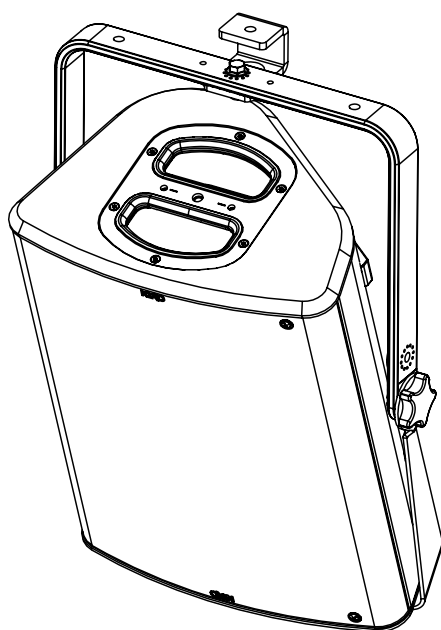

Lyre verticale pour P10

Contenu :

X1	X2	X2	X2	X2
	KNOBM6-P3195	VXTCHC-P4452	VXTCHC-P4449	VRA10N (M10)

Poids : 3.4 kg / 7.5 lb

Dimensions:

Sécurité :

Pour une installation permanente, utiliser uniquement la visserie fournie (les vis sont pré-encollées de frein filet). Choisissez des fixations et un emplacement d'installation supportant au moins 4 fois le poids de l'ensemble. Le berceau doit toujours être sous l'enceinte !

Utilisation :

Placer VBRK10 sur P10, utiliser uniquement la visserie fournie. Serrer correctement.

Ajuster la P10 et serrer correctement les côtés, utiliser la visserie fournie.

Lire les instructions de montage pour utilisation avec CLADAPT ou PLADAPT.