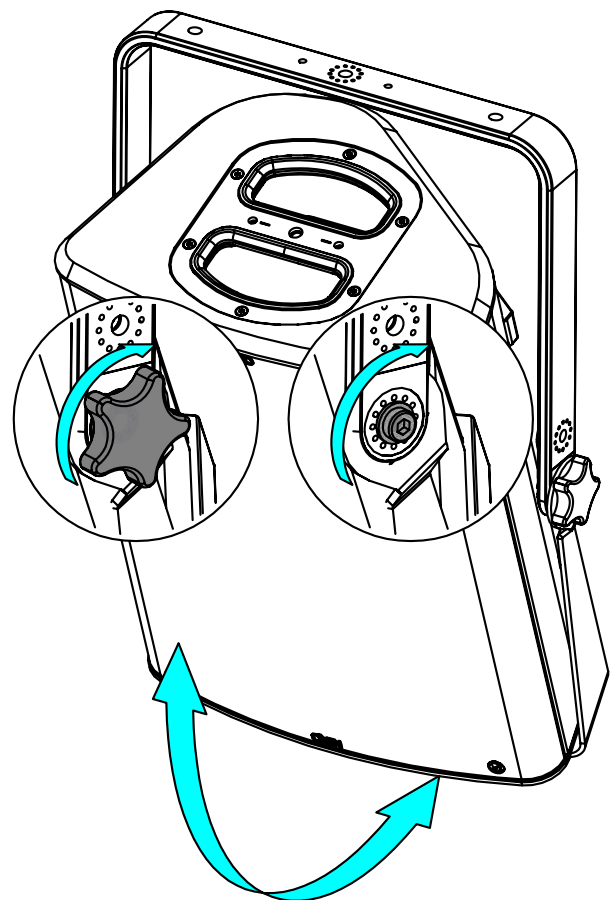

Lyre verticale pour P10

Contenu :

X1	X2	X2	X2	X2
	KNOBM6-P3195	VXTCHC-P4452	VXTCHC-P4449	VRA10N (M10)

Poids : 3.4 kg / 7.5 lb

Dimensions:

Sécurité :

Pour une installation permanente, utiliser uniquement la visserie fournie (les vis sont pré-encollées de frein filet). Choisissez des fixations et un emplacement d'installation supportant au moins 4 fois le poids de l'ensemble. Le berceau doit toujours être sous l'enceinte !

Utilisation :

Placer VBRK10 sur P10, utiliser uniquement la visserie fournie. Serrer correctement.

Ajuster la P10 et serrer correctement les côtés, utiliser la visserie fournie.

Lire les instructions de montage pour utilisation avec CLADAPT ou PLADAPT.