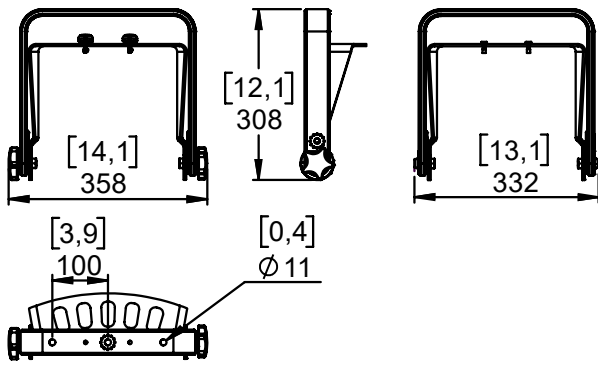

Lyre verticale pour P10

Contenu :

X1	X2	X2	X2	X2
	KNOBM6-P3195	VXTCHC-P4452	VXTCHC-P4449	VRA10N (M10)

Poids : 3.4 kg / 7.5 lb

Dimensions:

Sécurité :

Pour une installation permanente, utiliser uniquement la visserie fournie (les vis sont pré-encollées de frein filet). Choisissez des fixations et un emplacement d'installation supportant au moins 4 fois le poids de l'ensemble. Le berceau doit toujours être sous l'enceinte !

Utilisation :

Placer VBRK10 sur P10, utiliser uniquement la visserie fournie. Serrer correctement.

Ajuster la P10 et serrer correctement les côtés, utiliser la visserie fournie.

Lire les instructions de montage pour utilisation avec CLADAPT ou PLADAPT.