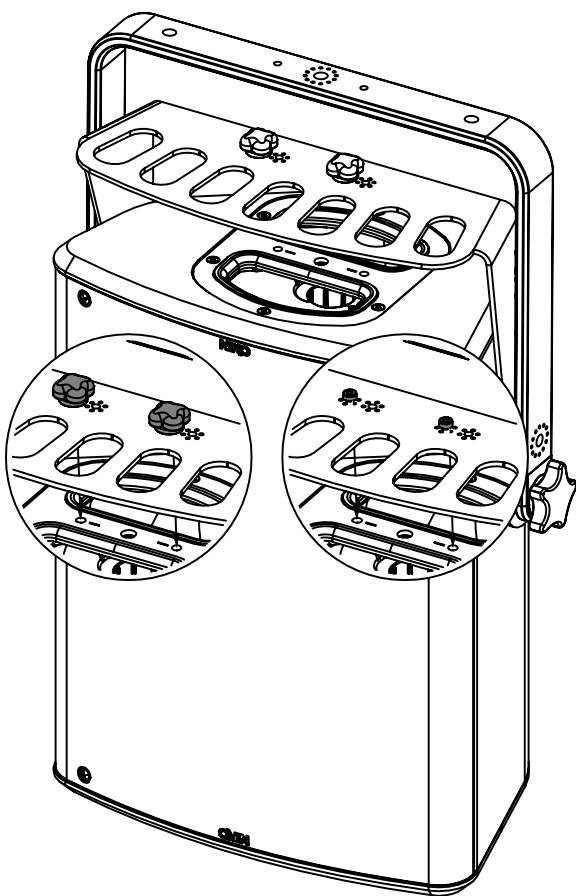

Lyre verticale pour P10

Contenu :

X1	X2	X2	X2	X2
	KNOBM6-P3195	VXTCHC-P4452	VXTCHC-P4449	VRA10N (M10)

Poids : 3.4 kg / 7.5 lb

Dimensions:

Sécurité :

Pour une installation permanente, utiliser uniquement la visserie fournie (les vis sont pré-encollées de frein filet). Choisissez des fixations et un emplacement d'installation supportant au moins 4 fois le poids de l'ensemble. Le berceau doit toujours être sous l'enceinte !

Utilisation :

Placer VBRK10 sur P10, utiliser uniquement la visserie fournie. Serrer correctement.

Ajuster la P10 et serrer correctement les côtés, utiliser la visserie fournie.

Lire les instructions de montage pour utilisation avec CLADAPT ou PLADAPT.