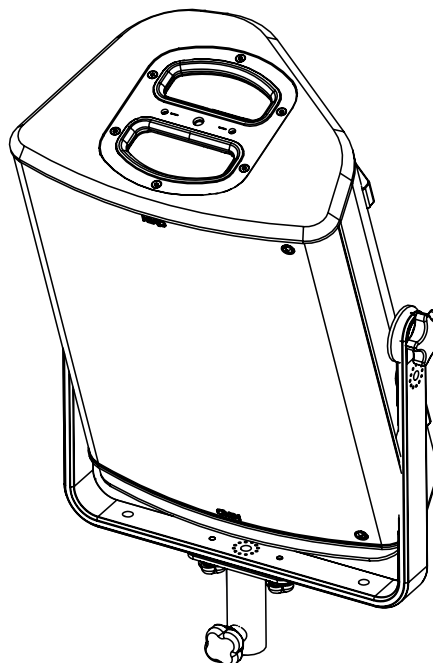

Lyre verticale pour P10

Contenu :

X1	X2	X2	X2	X2
	KNOBM6-P3195	VXTCHC-P4452	VXTCHC-P4449	VRA10N (M10)

Poids : 3.4 kg / 7.5 lb

Dimensions:

Sécurité :

Pour une installation permanente, utiliser uniquement la visserie fournie (les vis sont pré-encollées de frein filet). Choisissez des fixations et un emplacement d'installation supportant au moins 4 fois le poids de l'ensemble. Le berceau doit toujours être sous l'enceinte !

Utilisation :

Placer VBRK10 sur P10, utiliser uniquement la visserie fournie. Serrer correctement.

Ajuster la P10 et serrer correctement les côtés, utiliser la visserie fournie.

Lire les instructions de montage pour utilisation avec CLADAPT ou PLADAPT.