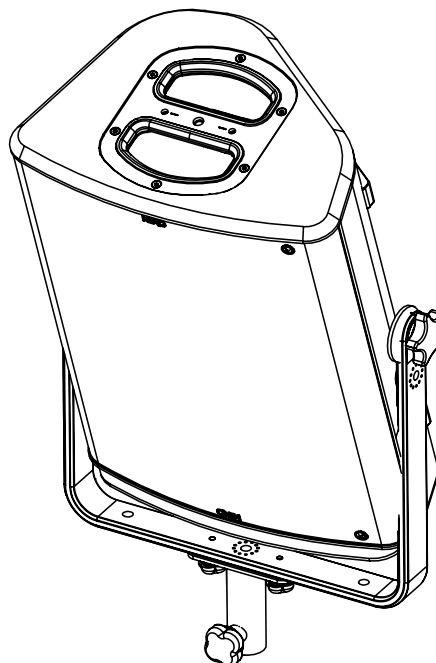

## Lyre verticale pour P10

### Contenu :

<p>X1</p>	<p>X2</p>	<p>X2</p>	<p>X2</p>
-----------	-----------	-----------	-----------

Poids : 3.4 kg / 7.5 lb

## Dimensions: