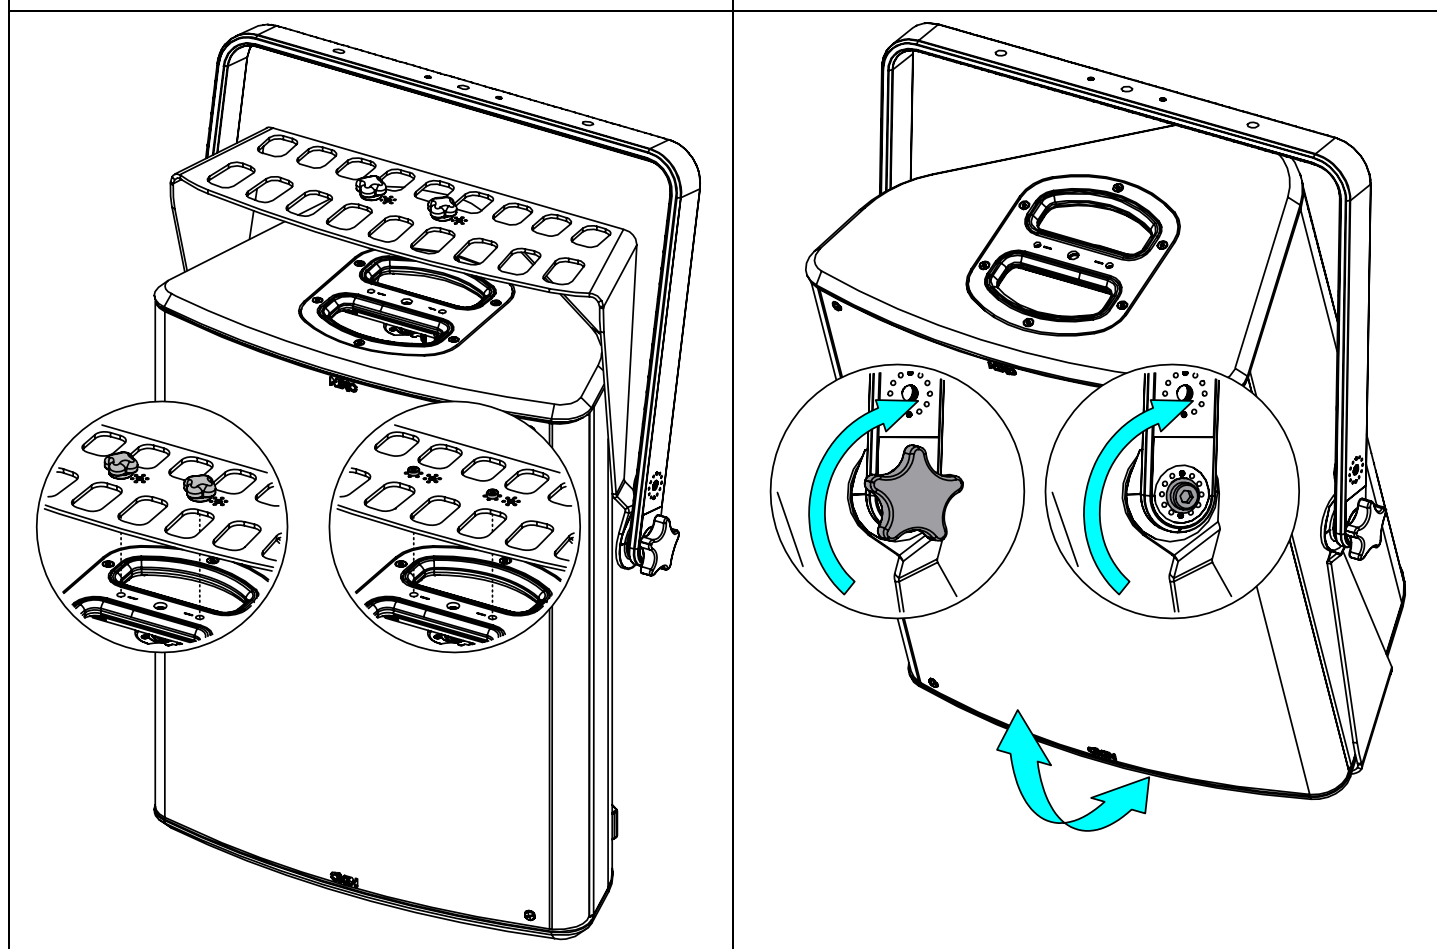

Dimensions :

Choisissez des fixations et un emplacement d'installation supportant au moins 4 fois le poids de l'ensemble.

Utilisation :

Placer VBRK15 sur P15, utiliser uniquement la visserie fournie (vis pré-enclouées de frein filet pour les installations fixes). Serrer correctement.

Ajuster la P15 et serrer correctement les côtés, utiliser la visserie fournie (vis pré-enclouées de frein filet pour les installations fixes).

Lire les instructions de montage pour utilisation avec CLADAPT ou PLADAPT.