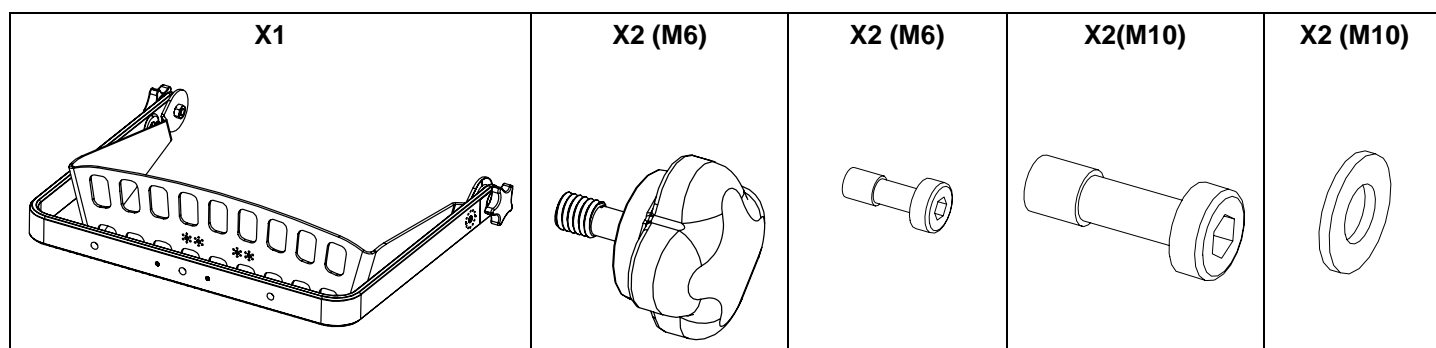

Lyre Verticale pour P15

Contenu :

Poids : 4.6 kg / 10.2 lb

nexo-sa.com
ZA du Pre de la Dame Jeanne
60128 PLAILLY - France

- Lire cette fiche avant utilisation.
- Conserver cette fiche.
- Respecter les avertissements.

Dimensions :

Choisissez des fixations et un emplacement d'installation supportant au moins 4 fois le poids de l'ensemble.

Utilisation :

Placer VBRK15 sur P15, utiliser uniquement la visserie fournie (vis pré-enclouées de frein filet pour les installations fixes). Serrer correctement.

Ajuster la P15 et serrer correctement les côtés, utiliser la visserie fournie (vis pré-enclouées de frein filet pour les installations fixes).

Lire les instructions de montage pour utilisation avec CLADAPT ou PLADAPT.