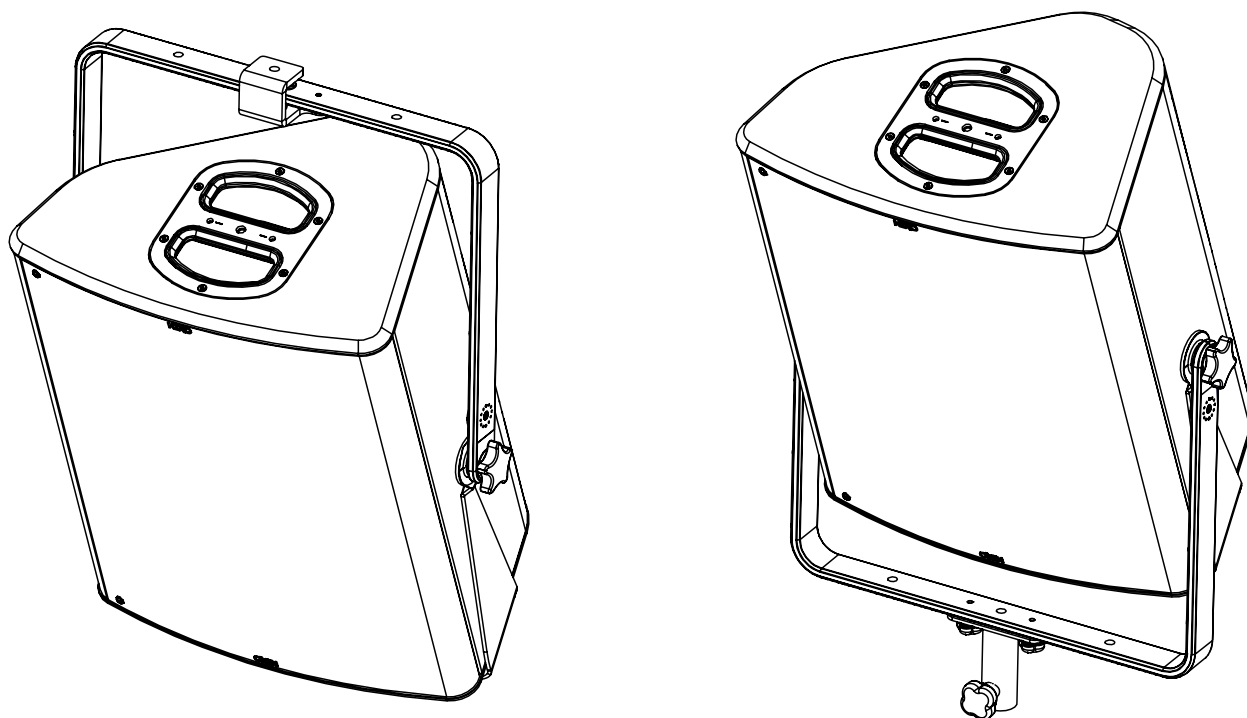

Lyre Verticale pour P15

Contenu :

Poids : 4.6 kg / 10.2 lb

nexo-sa.com
ZA du Pre de la Dame Jeanne
60128 PLAILLY - France

- Lire cette fiche avant utilisation.
- Conserver cette fiche.
- Respecter les avertissements.

Dimensions :

Choisissez des fixations et un emplacement d'installation supportant au moins 4 fois le poids de l'ensemble.

Utilisation :

Placer VBRK15 sur P15, utiliser uniquement la visserie fournie (vis pré-enclouées de frein filet pour les installations fixes). Serrer correctement.