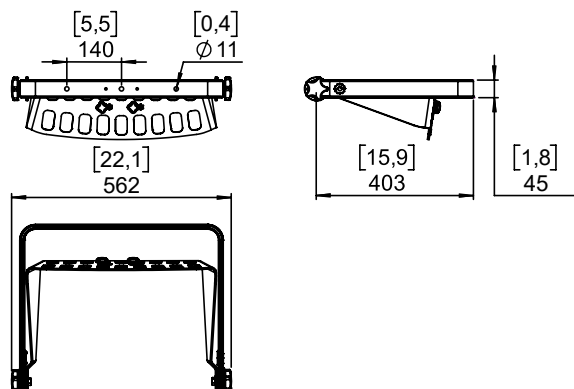

Lyre Verticale pour P15

Contenu :

Poids : 4.6 kg / 10.2 lb

nexo-sa.com
ZA du Pre de la Dame Jeanne
60128 PLAILLY - France

- Lire cette fiche avant utilisation.
- Conserver cette fiche.
- Respecter les avertissements.

Dimensions :

Choisissez des fixations et un emplacement d'installation supportant au moins 4 fois le poids de l'ensemble.

Utilisation :

Placer VBRK15 sur P15, utiliser uniquement la visserie fournie (vis pré-enclouées de frein filet pour les installations fixes). Serrer correctement.

Ajuster la P15 et serrer correctement les côtés, utiliser la visserie fournie (vis pré-enclouées de frein filet pour les installations fixes).

Lire les instructions de montage pour utilisation avec CLADAPT ou PLADAPT.