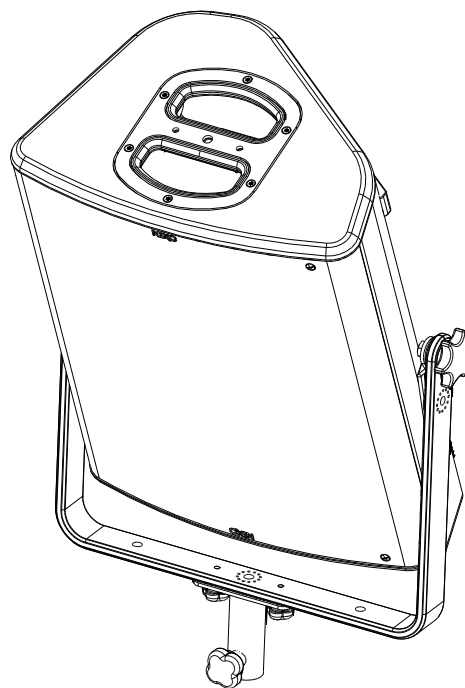

Lyre verticale pour P12

Contenu :

Poids : 3.7 kg / 8.2 lb

nexo-sa.com
ZA du Pre de la Dame Jeanne
60128 PLAILLY - France

- Lire cette fiche avant utilisation.
- Conserver cette fiche.
- Respecter les avertissements.

Dimensions :

Diamètre des trous de fixation: 11mm – 0.433 inch

Choisissez des fixations et un emplacement d'installation supportant au moins 4 fois le poids de l'ensemble.

Utilisation :

Placer VBRK12 sur P12, utiliser uniquement la visserie fournie (vis pré-encollées de frein filet pour les installations fixes). Serrer correctement.

Ajuster la P12 et serrer correctement les côtés, utiliser la visserie fournie (vis pré-encollées de frein filet pour les installations fixes).

Lire les instructions de montage pour utilisation avec CLADAPT ou PLADAPT.