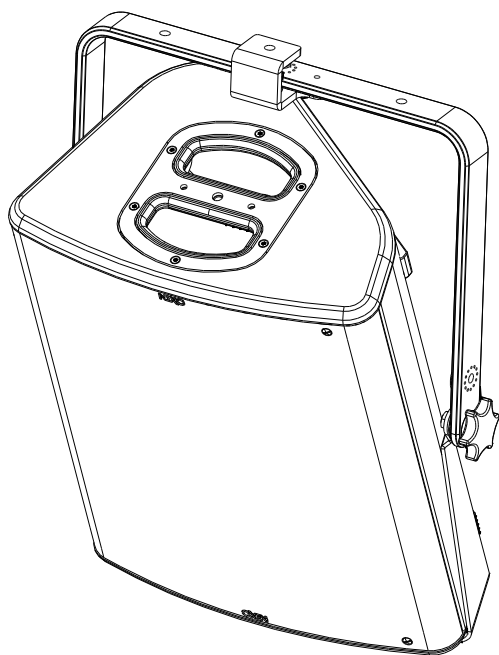

Lyre verticale pour P12

Contenu :

Poids : 3.7 kg / 8.2 lb

nexo-sa.com
ZA du Pre de la Dame Jeanne
60128 PLAILLY - France

- Lire cette fiche avant utilisation.
- Conserver cette fiche.
- Respecter les avertissements.

Dimensions :

Diamètre des trous de fixation: 11mm – 0.433 inch

Choisissez des fixations et un emplacement d'installation supportant au moins 4 fois le poids de l'ensemble.

Utilisation :

Placer VBRK12 sur P12, utiliser uniquement la visserie fournie (vis pré-encollées de frein filet pour les installations fixes). Serrer correctement.

Ajuster la P12 et serrer correctement les côtés, utiliser la visserie fournie (vis pré-encollées de frein filet pour les installations fixes).

Lire les instructions de montage pour utilisation avec CLADAPT ou PLADAPT.