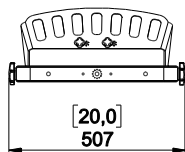

Lyre verticale pour P12

Contenu :

Poids : 3.7 kg / 8.2 lb

nexo-sa.com
ZA du Pre de la Dame Jeanne
60128 PLAILLY - France

- Lire cette fiche avant utilisation.
- Conserver cette fiche.
- Respecter les avertissements.

Dimensions :

Diamètre des trous de fixation: 11mm – 0.433 inch

Choisissez des fixations et un emplacement d'installation supportant au moins 4 fois le poids de l'ensemble.

Utilisation :

Placer VBRK12 sur P12, utiliser uniquement la visserie fournie (vis pré-encollées de frein filet pour les installations fixes). Serrer correctement.