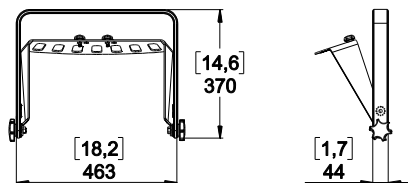

Lyre verticale pour P12

Contenu :

Poids : 3.7 kg / 8.2 lb

nexo-sa.com
ZA du Pre de la Dame Jeanne
60128 PLAILLY - France

- Lire cette fiche avant utilisation.
- Conserver cette fiche.
- Respecter les avertissements.

Dimensions :

Diamètre des trous de fixation: 11mm – 0.433 inch

Choisissez des fixations et un emplacement d'installation supportant au moins 4 fois le poids de l'ensemble.

Utilisation :

Placer VBRK12 sur P12, utiliser uniquement la visserie fournie (vis pré-encollées de frein filet pour les installations fixes). Serrer correctement.