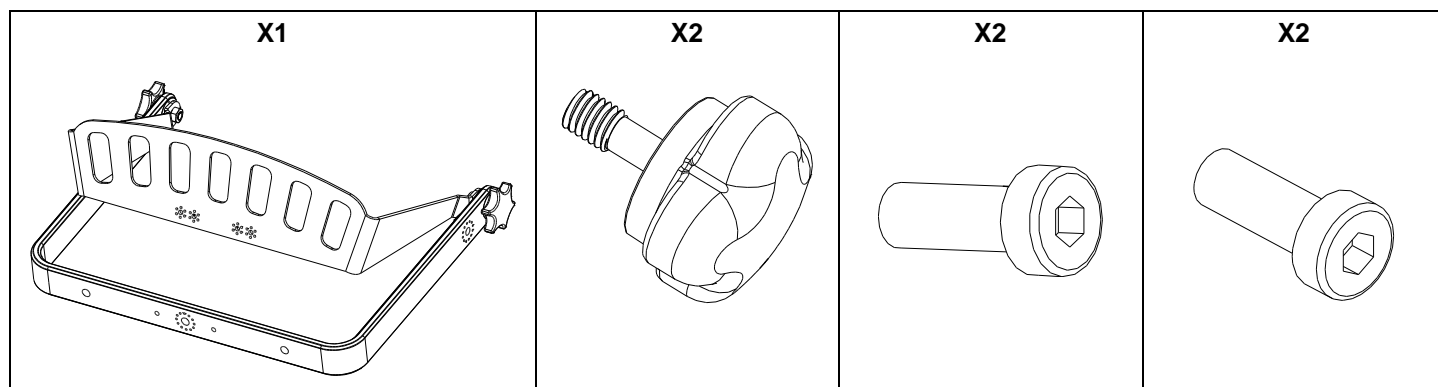

Lyre verticale pour P12

Contenu :

Poids : 3.7 kg / 8.2 lb

nexo-sa.com
ZA du Pre de la Dame Jeanne
60128 PLAILLY - France

- Lire cette fiche avant utilisation.
- Conserver cette fiche.
- Respecter les avertissements.

Dimensions :

Diamètre des trous de fixation: 11mm – 0.433 inch

Choisissez des fixations et un emplacement d'installation supportant au moins 4 fois le poids de l'ensemble.

Utilisation :

Placer VBRK12 sur P12, utiliser uniquement la visserie fournie (vis pré-encollées de frein filet pour les installations fixes). Serrer correctement.