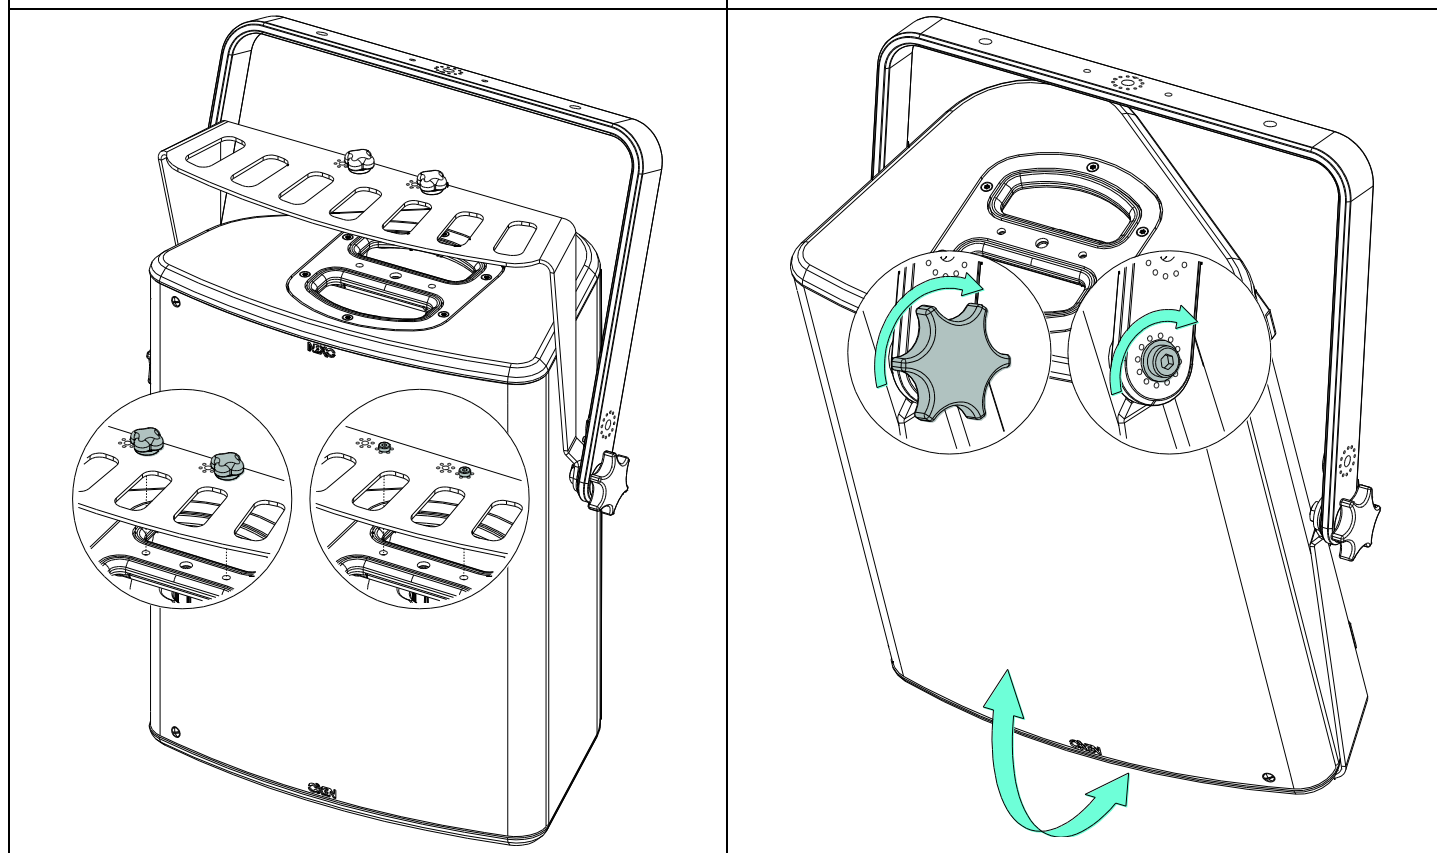

Lyre verticale pour P12

Contenu :

Poids : 3.7 kg / 8.2 lb

nexo-sa.com
ZA du Pre de la Dame Jeanne
60128 PLAILLY - France

- Lire cette fiche avant utilisation.
- Conserver cette fiche.
- Respecter les avertissements.

Dimensions :

Diamètre des trous de fixation: 11mm – 0.433 inch

Choisissez des fixations et un emplacement d'installation supportant au moins 4 fois le poids de l'ensemble.

Utilisation :

Placer VBRK12 sur P12, utiliser uniquement la visserie fournie (vis pré-encollées de frein filet pour les installations fixes). Serrer correctement.

Ajuster la P12 et serrer correctement les côtés, utiliser la visserie fournie (vis pré-encollées de frein filet pour les installations fixes).

Lire les instructions de montage pour utilisation avec CLADAPT ou PLADAPT.