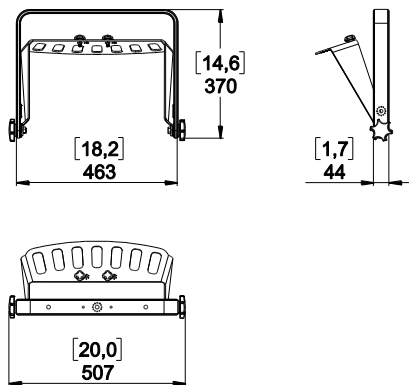

### Contenu :

Poids : 3.7 kg / 8.2 lb

nexo-sa.com

ZA du Pre de la Dame Jeanne  
60128 PLAILLY - France

- Lire cette fiche avant utilisation.
- Conserver cette fiche.
- Respecter les avertissements.

## Dimensions :