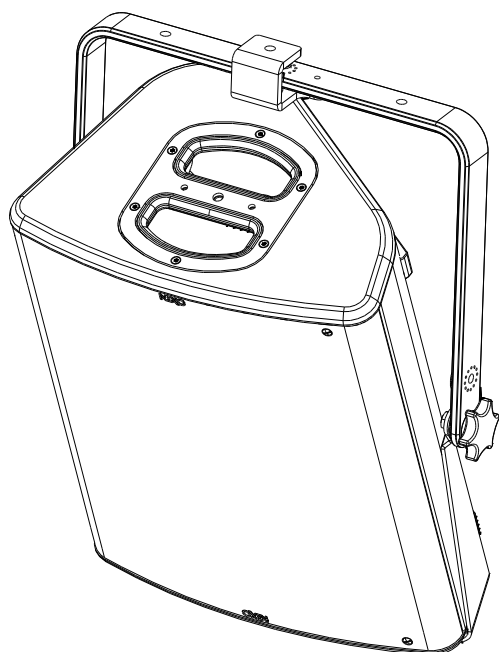

## Lyre verticale pour P12

### Contenu :

Poids : 3.7 kg / 8.2 lb

nexo-sa.com

ZA du Pre de la Dame Jeanne  
60128 PLAILLY - France

- Lire cette fiche avant utilisation.
- Conserver cette fiche.
- Respecter les avertissements.

## Dimensions :