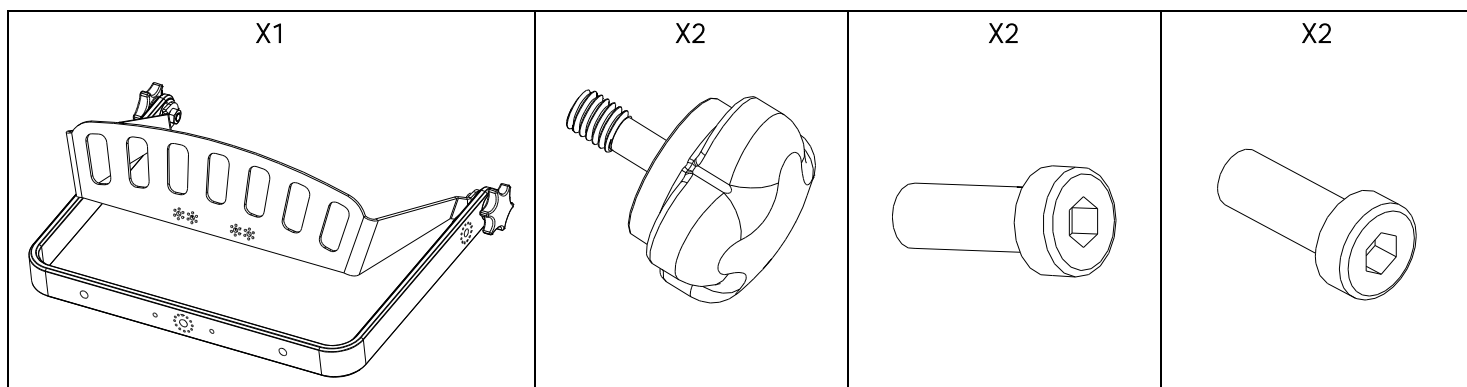

## Lyre verticale pour P12

### Contenu :

Poids : 3.7 kg / 8.2 lb

nexo-sa.com

ZA du Pre de la Dame Jeanne  
60128 PLAILLY - France

- Lire cette fiche avant utilisation.
- Conserver cette fiche.
- Respecter les avertissements.

## Dimensions :