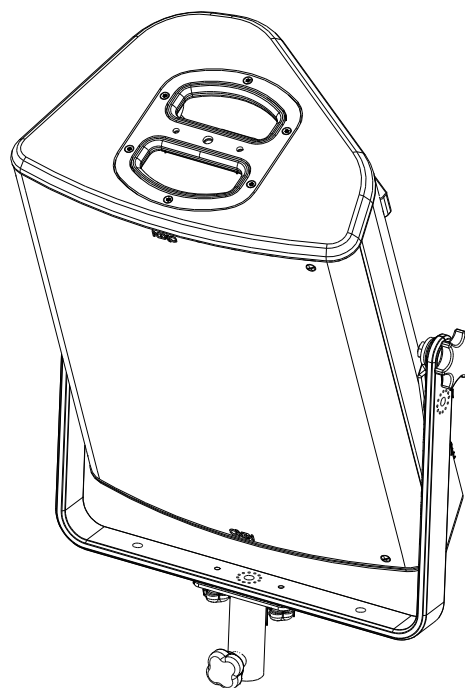

## Lyre verticale pour P12

### Contenu :

Poids : 3.7 kg / 8.2 lb

nexo-sa.com

ZA du Pre de la Dame Jeanne  
60128 PLAILLY - France

- Lire cette fiche avant utilisation.
- Conserver cette fiche.
- Respecter les avertissements.

## Dimensions :