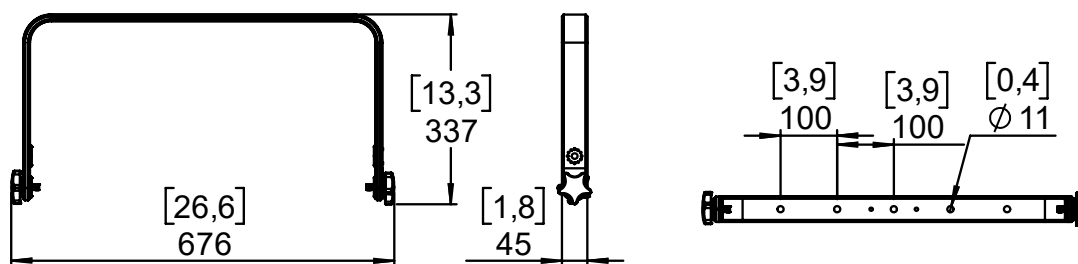

### Contenu :

Poids : 1.7 kg / 3.8 lb

## Dimensions :

Choisissez des fixations et un emplacement d'installation supportant au moins 4 fois le poids de l'ensemble.