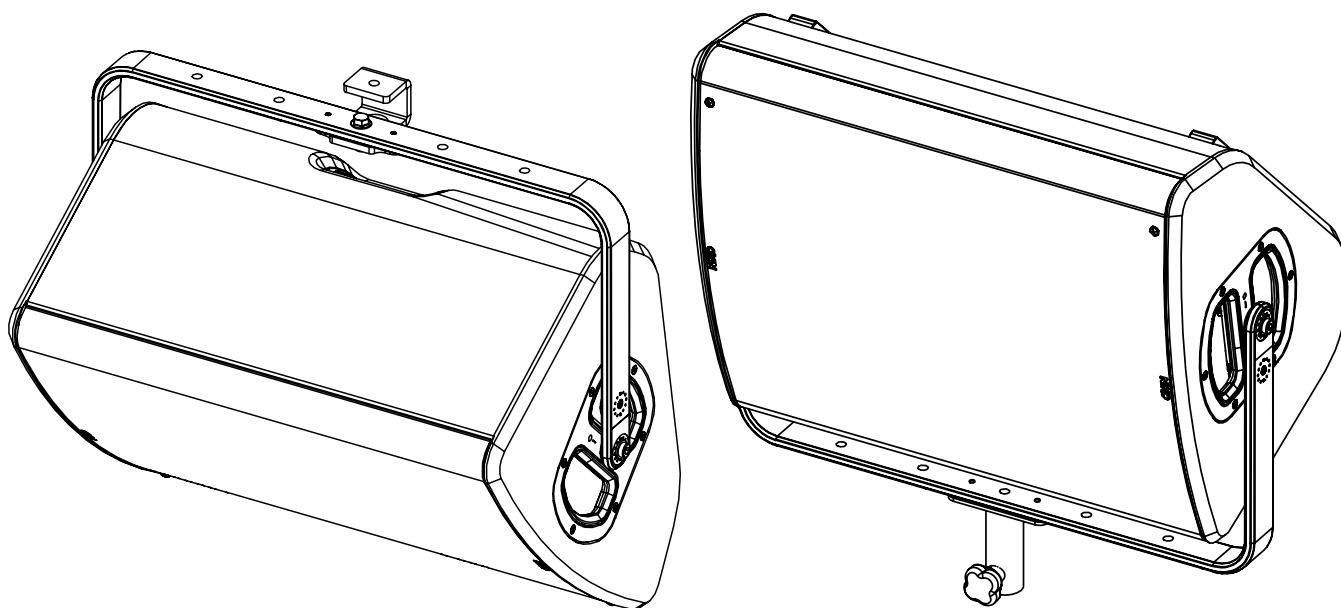

## Lyre Horizontale pour P15

### Contenu :

Poids : 1.7 kg / 3.8 lb

## Dimensions :

Choisissez des fixations et un emplacement d'installation supportant au moins 4 fois le poids de l'ensemble.