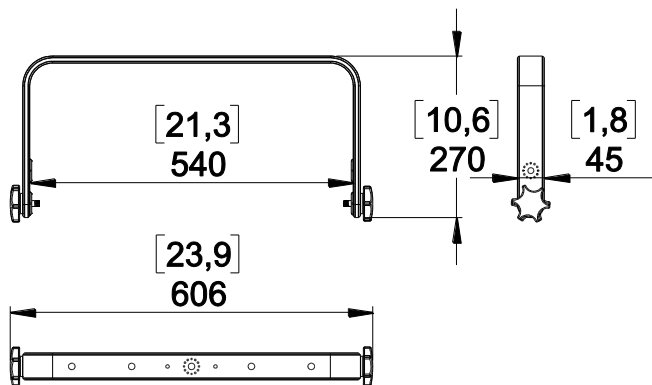

Lyre horizontale pour P12

Contenu :

Poids : 1.5 kg / 3.3 lb

Dimensions :

Utilisation :

Placer HBRK12 sur P12, utiliser uniquement la visserie fournie (les vis sont pré-encollées de frein filet pour une installation fixe). Serrer correctement.

Placer sur CLADAPT, utiliser les 2 guides. Serrer avec la visserie fournie avec le CLADAPT.

Voir la fiche du PLADAPT pour l'utilisation

- NEXO ne peut pas accepter la responsabilité d'accidents causés par un facteur autre qu'un défaut de ce produit.
- Merci de se référer au site internet nexo-sa.com pour obtenir la dernière version de cette fiche.