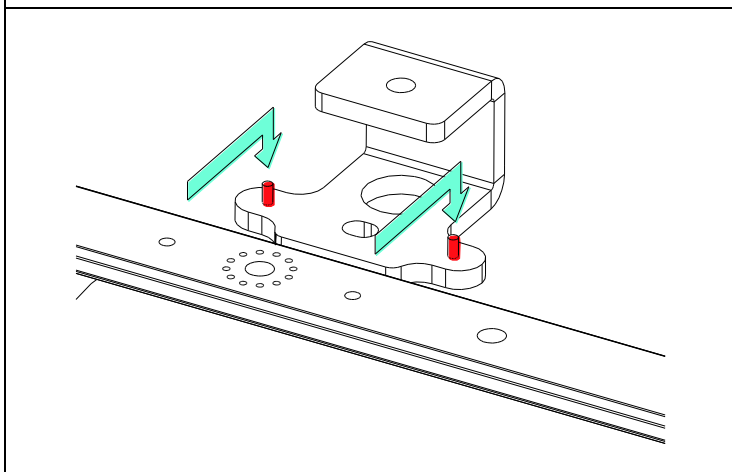

Lyre horizontale pour P12

Contenu :

Poids : 1.5 kg / 3.3 lb

Dimensions :

Utilisation :

Placer HBRK12 sur P12, utiliser uniquement la visserie fournie (les vis sont pré-encollées de frein filet pour une installation fixe). Serrer correctement.

Placer sur CLADAPT, utiliser les 2 guides. Serrer avec la visserie fournie avec le CLADAPT.

Voir la fiche du PLADAPT pour l'utilisation

- NEXO ne peut pas accepter la responsabilité d'accidents causés par un facteur autre qu'un défaut de ce produit.
- Merci de se référer au site internet nexo-sa.com pour obtenir la dernière version de cette fiche.