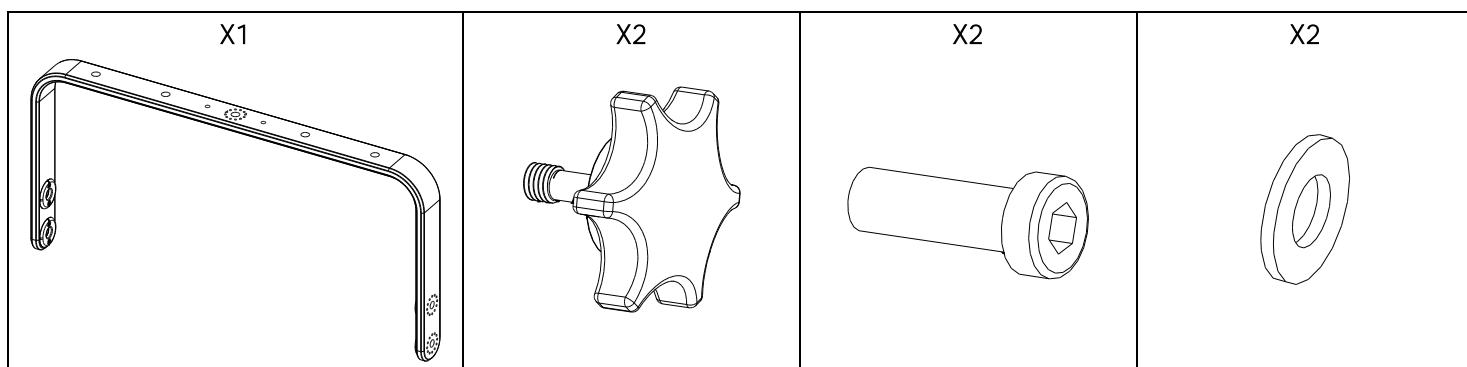

Lyre horizontale pour P12

Contenu :

Poids : 1.5 kg / 3.3 lb

Dimensions :

Utilisation :

Placer HBRK12 sur P12, utiliser uniquement la visserie fournie (les vis sont pré-encollées de frein filet pour une installation fixe). Serrer correctement.

Placer sur CLADAPT, utiliser les 2 guides. Serrer avec la visserie fournie avec le CLADAPT.

Voir la fiche du PLADAPT pour l'utilisation

- NEXO ne peut pas accepter la responsabilité d'accidents causés par un facteur autre qu'un défaut de ce produit.
- Merci de se référer au site internet nexo-sa.com pour obtenir la dernière version de cette fiche.