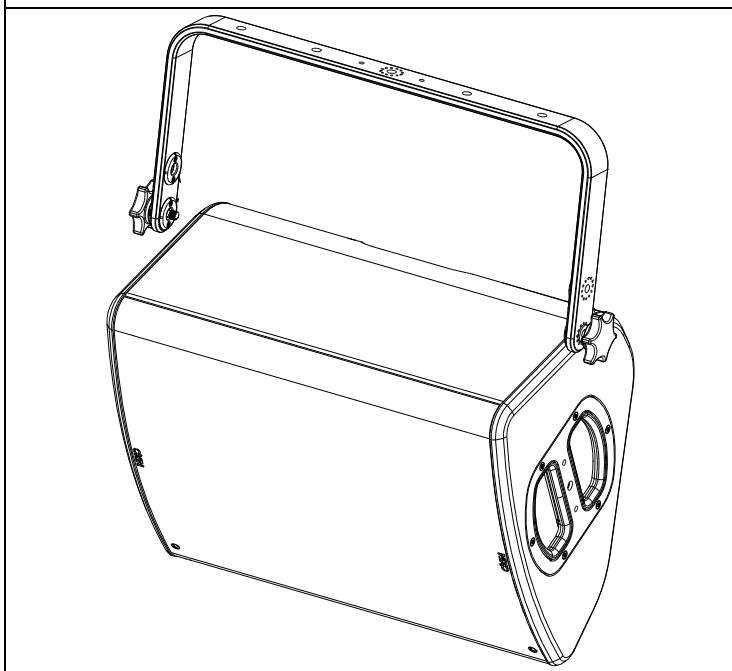

Lyre horizontale pour P12

Contenu :

Poids : 1.5 kg / 3.3 lb

Dimensions :

Utilisation :

Placer HBRK12 sur P12, utiliser uniquement la visserie fournie (les vis sont pré-encollées de frein filet pour une installation fixe). Serrer correctement.

Placer sur CLADAPT, utiliser les 2 guides. Serrer avec la visserie fournie avec le CLADAPT.

Voir la fiche du PLADAPT pour l'utilisation

- NEXO ne peut pas accepter la responsabilité d'accidents causés par un facteur autre qu'un défaut de ce produit.
- Merci de se référer au site internet nexo-sa.com pour obtenir la dernière version de cette fiche.