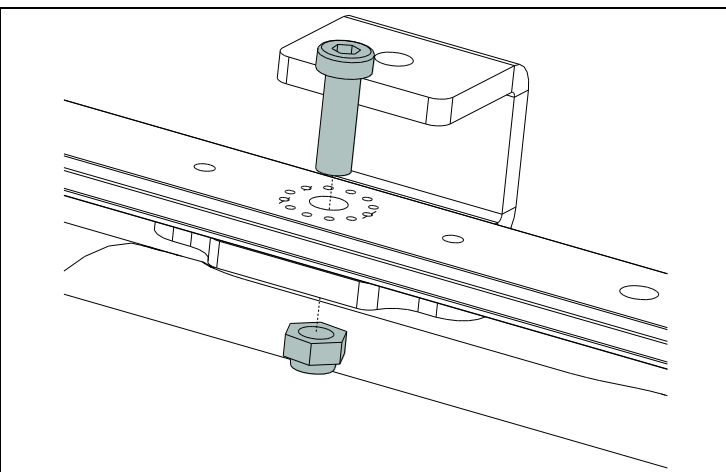

Lyre horizontale pour P12

Contenu :

Poids : 1.5 kg / 3.3 lb

Dimensions :

Utilisation :

Placer HBRK12 sur P12, utiliser uniquement la visserie fournie (les vis sont pré-encollées de frein filet pour une installation fixe). Serrer correctement.

Placer sur CLADAPT, utiliser les 2 guides. Serrer avec la visserie fournie avec le CLADAPT.

Voir la fiche du PLADAPT pour l'utilisation

- NEXO ne peut pas accepter la responsabilité d'accidents causés par un facteur autre qu'un défaut de ce produit.
- Merci de se référer au site internet nexo-sa.com pour obtenir la dernière version de cette fiche.