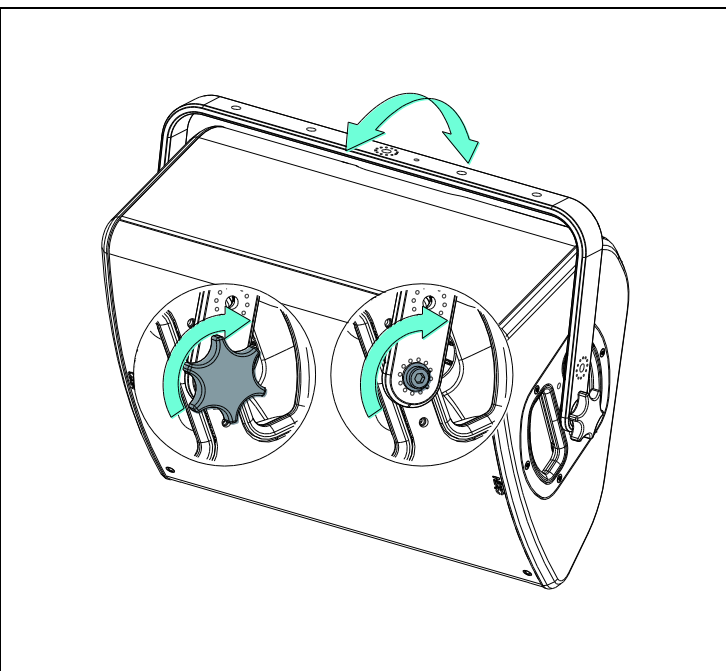

Lyre horizontale pour P12

Contenu :

Poids : 1.5 kg / 3.3 lb

Dimensions :

Utilisation :

Placer HBRK12 sur P12, utiliser uniquement la visserie fournie (les vis sont pré-encollées de frein filet pour une installation fixe). Serrer correctement.

Placer sur CLADAPT, utiliser les 2 guides. Serrer avec la visserie fournie avec le CLADAPT.

Voir la fiche du PLADAPT pour l'utilisation

- NEXO ne peut pas accepter la responsabilité d'accidents causés par un facteur autre qu'un défaut de ce produit.
- Merci de se référer au site internet nexo-sa.com pour obtenir la dernière version de cette fiche.