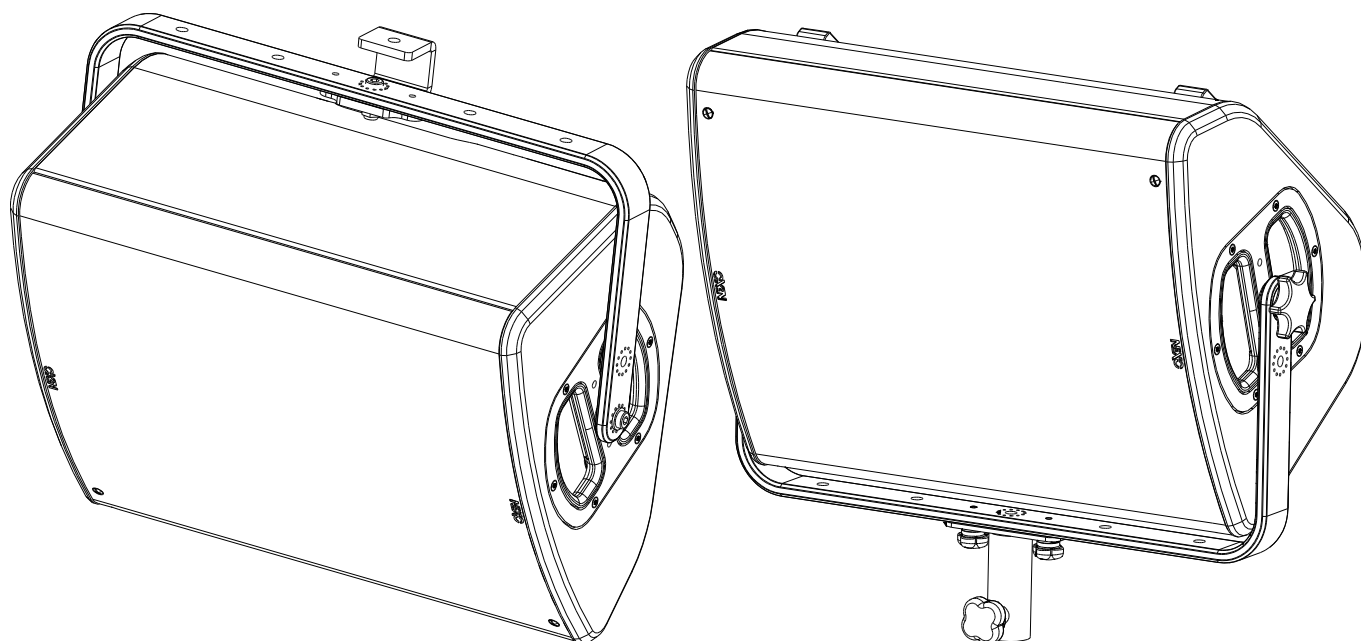

Lyre horizontale pour P12

Contenu :

Poids : 1.5 kg / 3.3 lb

Dimensions :

Utilisation :

Placer HBRK12 sur P12, utiliser uniquement la visserie fournie (les vis sont pré-encollées de frein filet pour une installation fixe). Serrer correctement.

Placer sur CLADAPT, utiliser les 2 guides. Serrer avec la visserie fournie avec le CLADAPT.

Voir la fiche du PLADAPT pour l'utilisation

- NEXO ne peut pas accepter la responsabilité d'accidents causés par un facteur autre qu'un défaut de ce produit.
- Merci de se référer au site internet nexo-sa.com pour obtenir la dernière version de cette fiche.