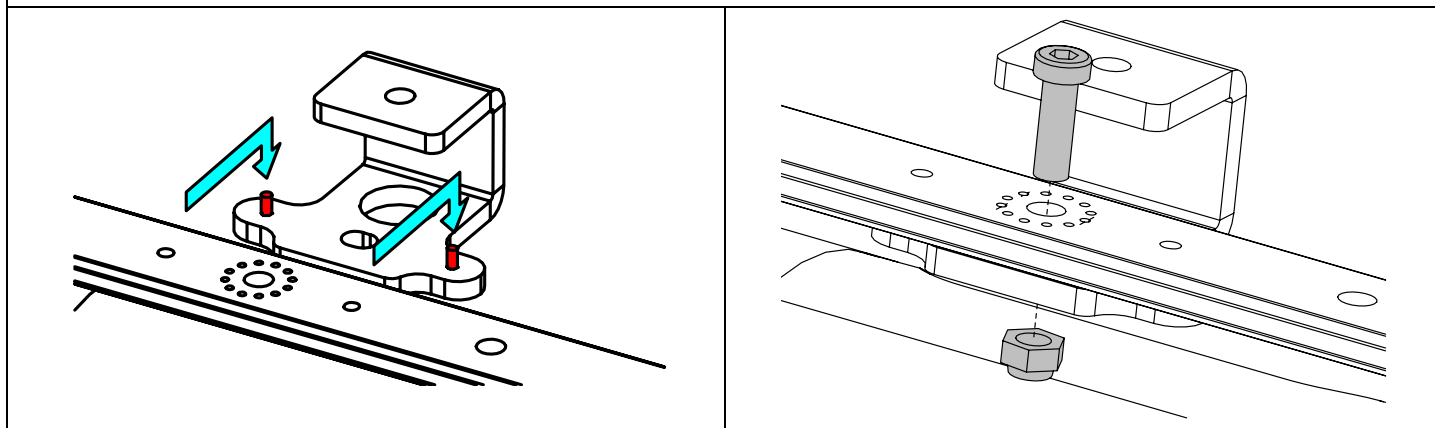

Lyre horizontale pour P10

Contenu :

Poids : 1.4 kg / 3.1 lb

Dimensions :

Utilisation :

Placer HBRK10 sur P10, utiliser uniquement la visserie fournie (les vis sont pré-encollées de frein filet pour une installation fixe). Serrer correctement.

Placer sur CLADAPT, utiliser les 2 guides. Serrer avec la visserie fournie avec le CLADAPT.

Voir la fiche du PLADAPT pour l'utilisation

- NEXO ne peut pas accepter la responsabilité d'accidents causés par un facteur autre qu'un défaut de ce produit.
- Merci de se référer au site internet nexo-sa.com pour obtenir la dernière version de cette fiche.