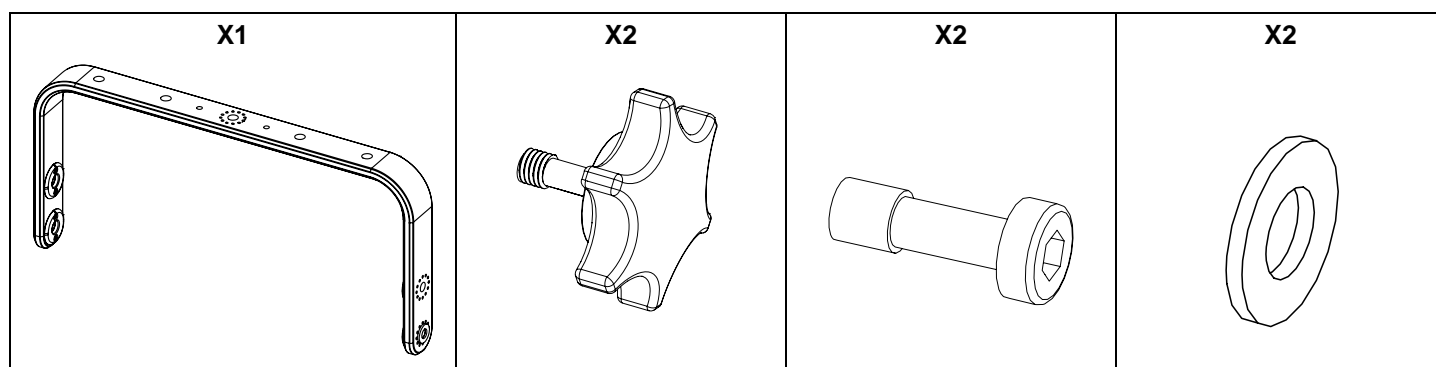

Lyre horizontale pour P10

Contenu :

Poids : 1.4 kg / 3.1 lb

Dimensions :

Utilisation :

Placer HBRK10 sur P10, utiliser uniquement la visserie fournie (les vis sont pré-encollées de frein filet pour une installation fixe). Serrer correctement.

Placer sur CLADAPT, utiliser les 2 guides. Serrer avec la visserie fournie avec le CLADAPT.

Voir la fiche du PLADAPT pour l'utilisation

- NEXO ne peut pas accepter la responsabilité d'accidents causés par un facteur autre qu'un défaut de ce produit.
- Merci de se référer au site internet nexo-sa.com pour obtenir la dernière version de cette fiche.