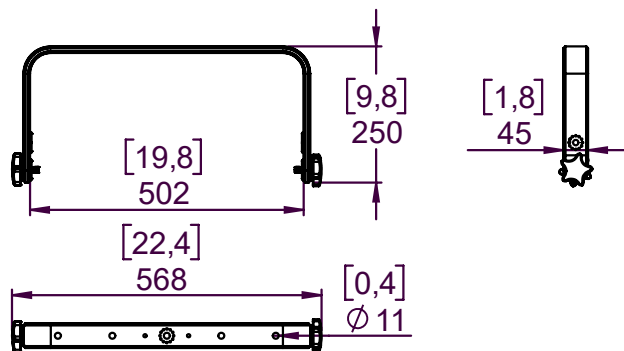

Lyre horizontale pour P10

Contenu :

Poids : 1.4 kg / 3.1 lb

Dimensions :

Utilisation :

Placer HBRK10 sur P10, utiliser uniquement la visserie fournie (les vis sont pré-encollées de frein filet pour une installation fixe). Serrer correctement.

Placer sur CLADAPT, utiliser les 2 guides. Serrer avec la visserie fournie avec le CLADAPT.

Voir la fiche du PLADAPT pour l'utilisation

- NEXO ne peut pas accepter la responsabilité d'accidents causés par un facteur autre qu'un défaut de ce produit.
- Merci de se référer au site internet nexo-sa.com pour obtenir la dernière version de cette fiche.