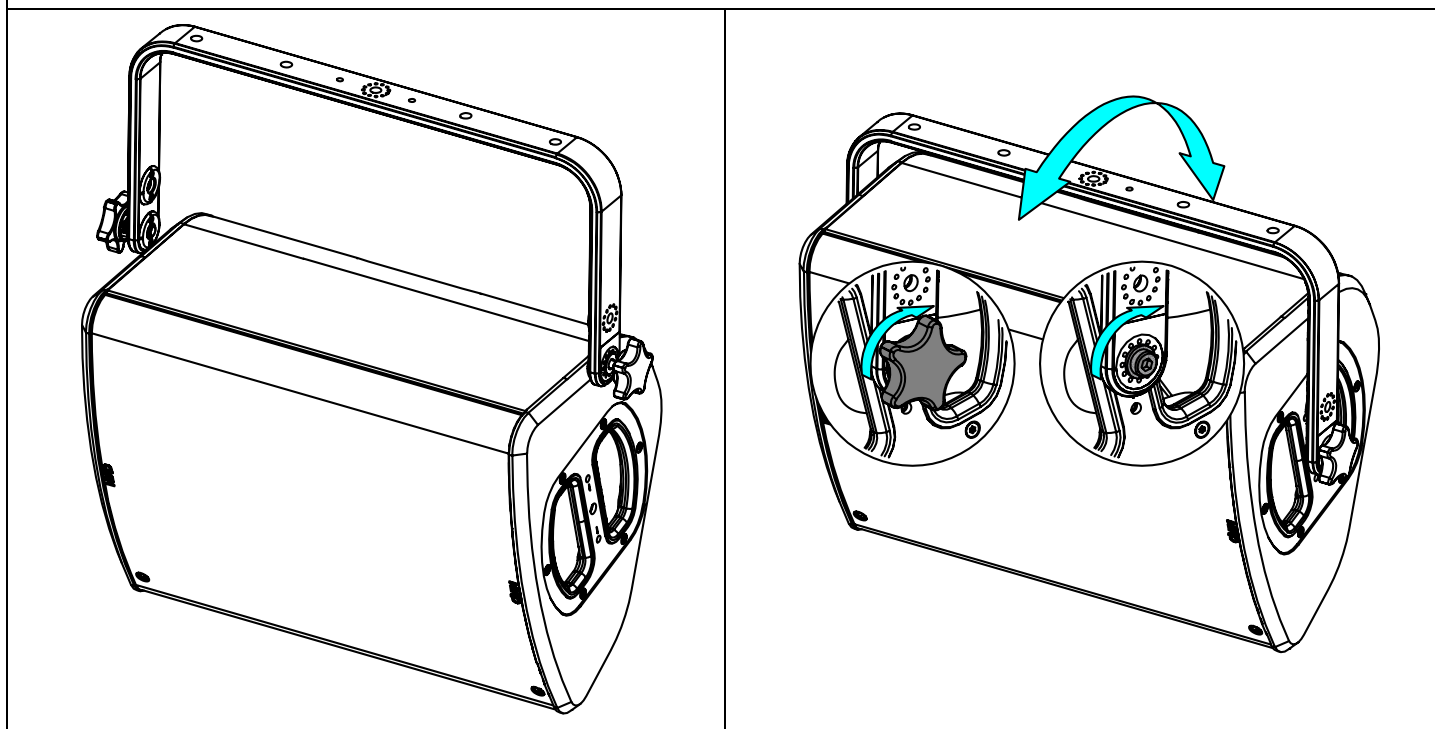

Lyre horizontale pour P10

Contenu :

Poids : 1.4 kg / 3.1 lb

Dimensions :

Utilisation :

Placer HBRK10 sur P10, utiliser uniquement la visserie fournie (les vis sont pré-encollées de frein filet pour une installation fixe). Serrer correctement.

Placer sur CLADAPT, utiliser les 2 guides. Serrer avec la visserie fournie avec le CLADAPT.

Voir la fiche du PLADAPT pour l'utilisation

- NEXO ne peut pas accepter la responsabilité d'accidents causés par un facteur autre qu'un défaut de ce produit.
- Merci de se référer au site internet nexo-sa.com pour obtenir la dernière version de cette fiche.