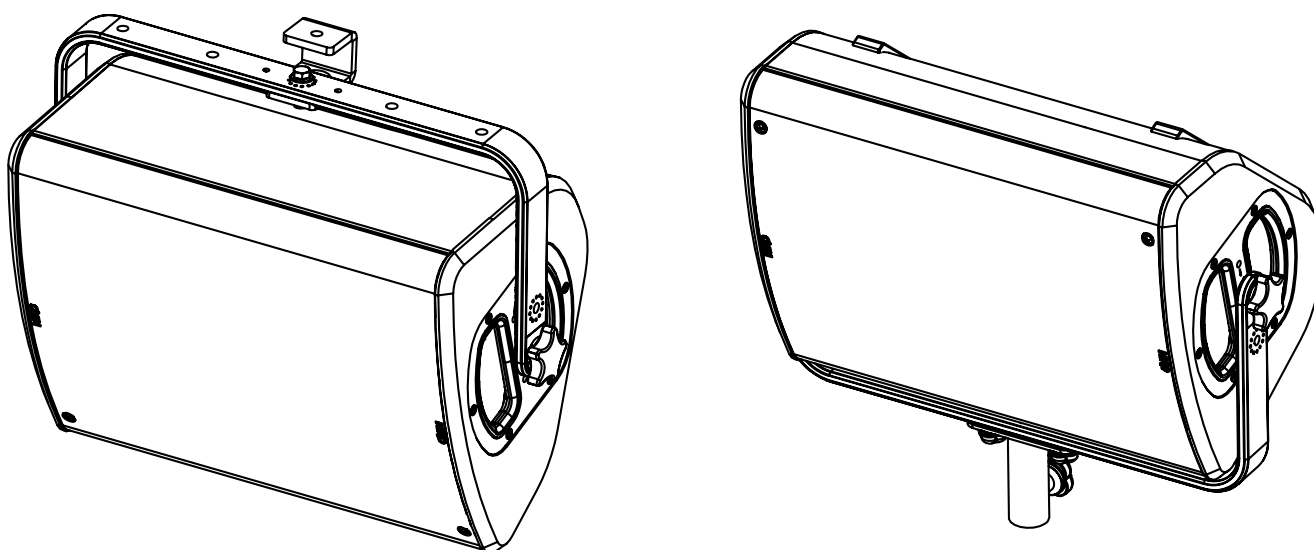

Lyre horizontale pour P10

Contenu :

Poids : 1.4 kg / 3.1 lb

Dimensions :

Utilisation :

Placer HBRK10 sur P10, utiliser uniquement la visserie fournie (les vis sont pré-encollées de frein filet pour une installation fixe). Serrer correctement.

Placer sur CLADAPT, utiliser les 2 guides. Serrer avec la visserie fournie avec le CLADAPT.

Voir la fiche du PLADAPT pour l'utilisation

- NEXO ne peut pas accepter la responsabilité d'accidents causés par un facteur autre qu'un défaut de ce produit.
- Merci de se référer au site internet nexo-sa.com pour obtenir la dernière version de cette fiche.