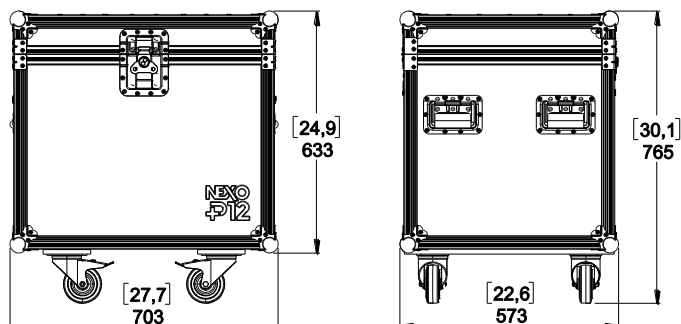

## Flight case pour 2x P12

Poids : 27 kg / 60 lb

Dimensions :

- NEXO ne peut pas accepter la responsabilité d'accidents causés par un facteur autre qu'un défaut de ce produit.
- Merci de se référer au site internet [nexo-sa.com](http://nexo-sa.com) pour obtenir la dernière version de cette fiche.