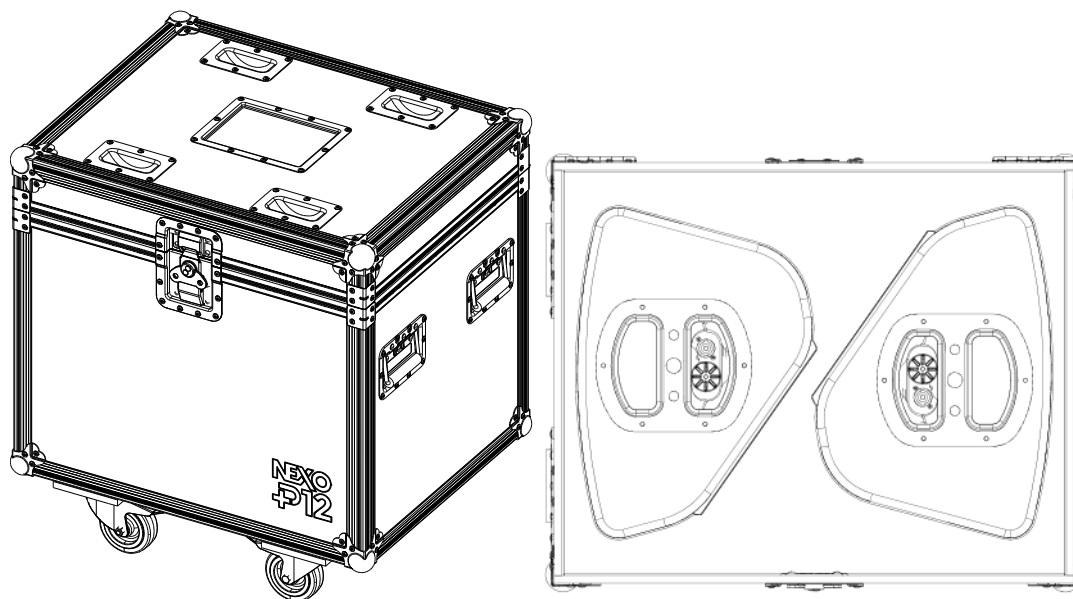

## Flight case pour 2x P12

Poids : 27 kg / 60 lb

Dimensions :

- NEXO ne peut pas accepter la responsabilité d'accidents causés par un facteur autre qu'un défaut de ce produit.
- Merci de se référer au site internet [nexo-sa.com](http://nexo-sa.com) pour obtenir la dernière version de cette fiche.