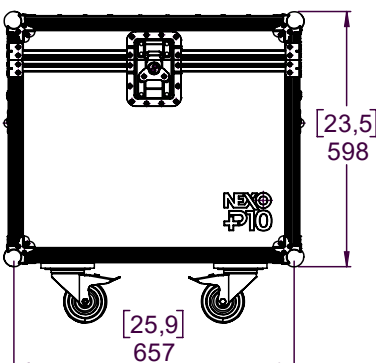

## Flight case pour 2x P10

Poids : 28 kg / 62 lb

Dimensions :

- NEXO ne peut pas accepter la responsabilité d'accidents causés par un facteur autre qu'un défaut de ce produit.
- Merci de se référer au site internet [nexo-sa.com](http://nexo-sa.com) pour obtenir la dernière version de cette fiche.