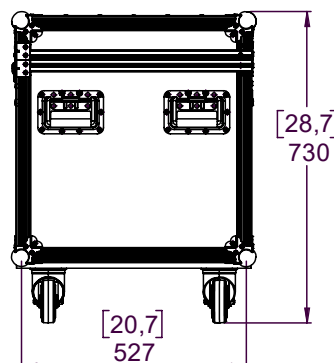

## Flight case pour 2x P10

Poids : 28 kg / 62 lb

Dimensions :

- NEXO ne peut pas accepter la responsabilité d'accidents causés par un facteur autre qu'un défaut de ce produit.
- Merci de se référer au site internet [nexo-sa.com](http://nexo-sa.com) pour obtenir la dernière version de cette fiche.