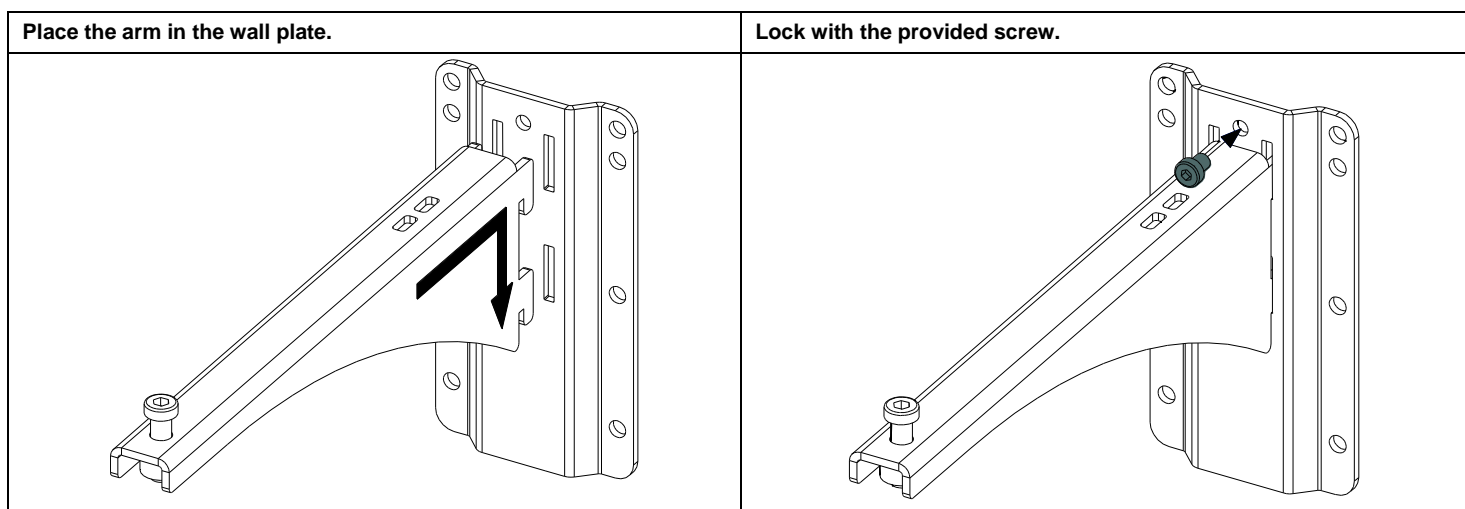

### Contenu :

<p>X1</p> 	<p>X1</p> 	<p>X1</p> 	<p>X1</p> 
---	---	--	---

Poids : 1.8 kg / 4 lb

**Dimensions :**

**Utilisation :**

**Choisissez des fixations et un emplacement d'installation supportant au moins 4 fois le poids de l'ensemble.**  
**Fixez la platine murale.**