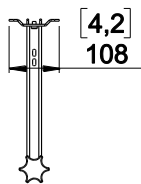

### Contenu :

<p>X1</p> 	<p>X1</p> 	<p>X1</p> 	<p>X1</p> 
---	---	--	---

Poids : 1.8 kg / 4 lb

**Dimensions :**

**Utilisation :**

**Choisissez des fixations et un emplacement d'installation supportant au moins 4 fois le poids de l'ensemble.**  
**Fixez la platine murale.**