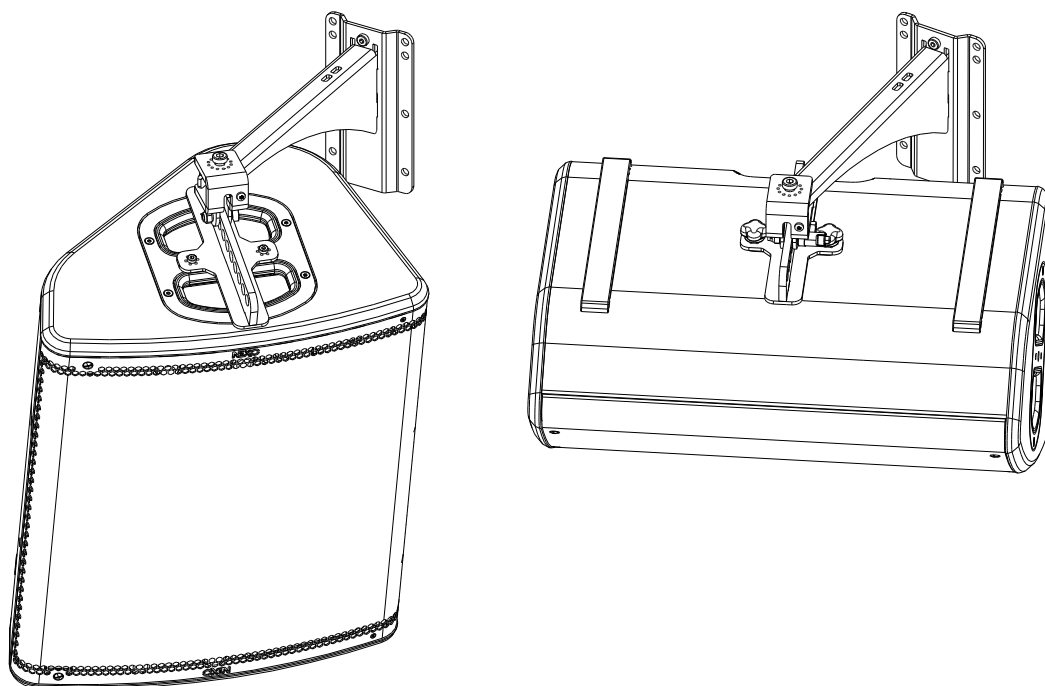

### Contenu :

<p>X1</p> 	<p>X1</p> 	<p>X1</p> 	<p>X1</p> 
---	---	--	---

Poids : 1.8 kg / 4 lb

**Dimensions :**

**Utilisation :**

**Choisissez des fixations et un emplacement d'installation supportant au moins 4 fois le poids de l'ensemble.**  
**Fixez la platine murale.**