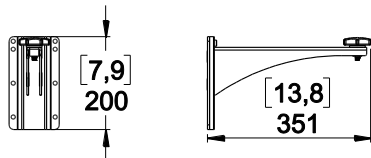

### Contenu :

<p>X1</p> 	<p>X1</p> 	<p>X1</p> 	<p>X1</p> 
---	---	--	---

Poids : 1.8 kg / 4 lb

**Dimensions :**

**Utilisation :**

**Choisissez des fixations et un emplacement d'installation supportant au moins 4 fois le poids de l'ensemble.**  
**Fixez la platine murale.**